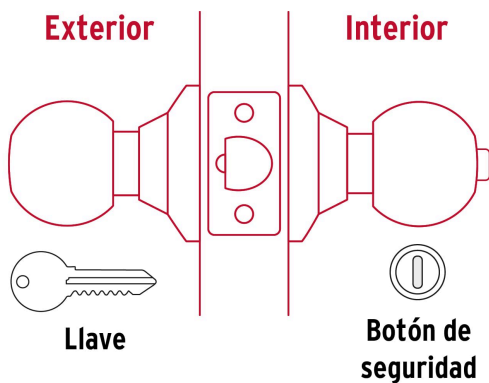

HERMEX Basic

CÓDIGO: 28070 CLAVE: BALT-LB-RPB

Cerradura esfera tubular, recámara, brillante, blíster, BASIC

- Cerrojo con llave al exterior y botón de seguridad al interior
- Mecanismo tubular con cilindros metálicos
- Perilla y escudo de acero, acabado latón brillante
- Para colocación en puertas con espesor de 1-1/4" a 1-3/4" (32 a 45 mm)

**Certificaciones y garantías****Especificaciones**

Función (instalación)	Recámara
Acabado	Latón brillante
Perilla	Acero
Escudo	Acero
Material de las llaves	Acero niquelado
Ciclos (cierre y apertura)	200 000
Espesor de puerta	1-1/4" a 1-3/4" (32 a 45 mm)
Backset (Distancia al centro)	60 mm
Dimensiones de la cerradura (distancia entre perillas x diámetro del chapetón)	170 x 65 mm
Dimensiones de la perilla (diámetro x largo)	51 x 37.5 mm
Empaque individual	Blíster
Inner	3
Máster	24
Pallet	432

País de origen

Fabricado en China bajo las estrictas especificaciones de GRUPO TRUPER

Incluye

2 Llaves tradicionales (Para hacer duplicados utilice la forja E109A)

Imágenes complementarias

Mecanismo tubular

Recámara

El giro de cualquier perilla retrae el picaporte. La perilla exterior queda fija al presionar el botón de la perilla interior. El botón de seguridad queda libre al girar la perilla interior o al abrir con llave.