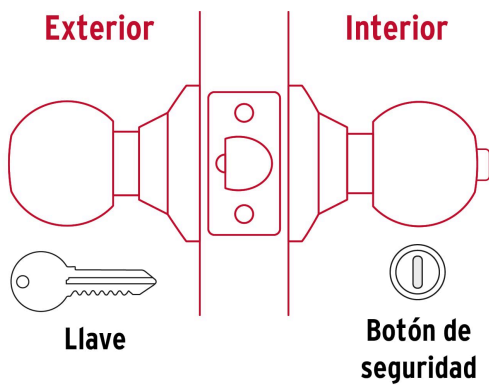

HERMEX Basic

CÓDIGO: 28071 CLAVE: BALT-LA-RPB

Cerradura esfera tubular, recámara, antiguo, blíster, BASIC

- Cerrojo con llave al exterior y botón de seguridad al interior
- Mecanismo tubular con cilindros metálicos
- Perilla y escudo de acero, acabado latón antiguo
- Para colocación en puertas con espesor de 1-1/4" a 1-3/4" (32 a 45 mm)

**Certificaciones y garantías****Especificaciones**

Función (instalación)	Recámara
Acabado	Latón antiguo
Perilla	Acero
Escudo	Acero
Material de las llaves	Acero niquelado
Ciclos (cierre y apertura)	200 000
Espesor de puerta	1-1/4" a 1-3/4" (32 a 45 mm)
Backset (Distancia al centro)	60 mm
Dimensiones de la cerradura (distancia entre perillas x diámetro del chapetón)	170 x 65 mm
Dimensiones de la perilla (diámetro x largo)	51 x 37.5 mm
Empaque individual	Blíster
Inner	3
Máster	24
Pallet	432

País de origen

Fabricado en China bajo las estrictas especificaciones de GRUPO TRUPER

Incluye

2 Llaves tradicionales (Para hacer duplicados utilice la forja E109A)

Imágenes complementarias

Mecanismo tubular

Recámara

El giro de cualquier perilla retrae el picaporte. La perilla exterior queda fija al presionar el botón de la perilla interior. El botón de seguridad queda libre al girar la perilla interior o al abrir con llave.