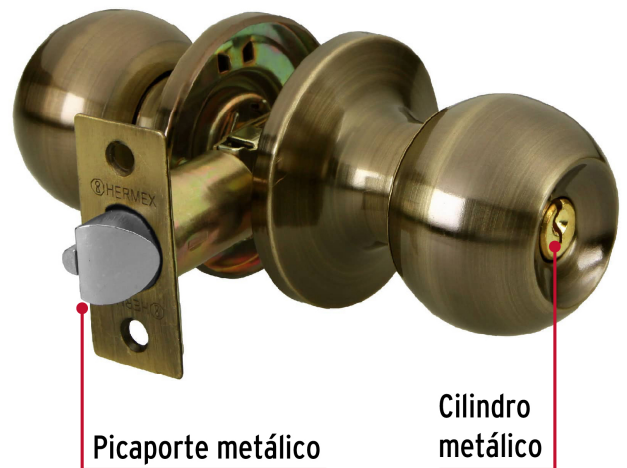

HERMEX Basic

CÓDIGO: 28071 CLAVE: BALT-LA-RPB

Cerradura esfera tubular, recámara, antiguo, blíster, BASIC

- Cerrojo con llave al exterior y botón de seguridad al interior
- Mecanismo tubular con cilindros metálicos
- Perilla y escudo de acero, acabado latón antiguo
- Para colocación en puertas con espesor de 1-1/4" a 1-3/4" (32 a 45 mm)

**Certificaciones y garantías****Especificaciones**

Función (instalación)	Recámara
Acabado	Latón antiguo
Perilla	Acero
Escudo	Acero
Material de las llaves	Acero niquelado
Ciclos (cierre y apertura)	200 000
Espesor de puerta	1-1/4" a 1-3/4" (32 a 45 mm)
Backset (Distancia al centro)	60 mm
Dimensiones de la cerradura (distancia entre perillas x diámetro del chapetón)	170 x 65 mm
Dimensiones de la perilla (diámetro x largo)	51 x 37.5 mm
Empaque individual	Blíster
Inner	3
Master	24
Pallet	432

País de origen

Fabricado en China bajo las estrictas especificaciones de GRUPO TRUPER

Incluye

2 Llaves tradicionales (Para hacer duplicados utilice la forja E109A)

Imágenes complementarias

Mecanismo tubular

Recámara

El giro de cualquier perilla retrae el picaporte. La perilla exterior queda fija al presionar el botón de la perilla interior. El botón de seguridad queda libre al girar la perilla interior o al abrir con llave.