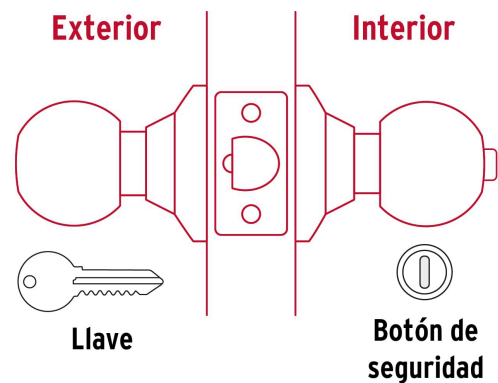

HERMEX Basic

CÓDIGO: 28071 CLAVE: BALT-LA-RPB

Cerradura esfera tubular, recámara, antiguo, blíster, BASIC

- Cerrojo con llave al exterior y botón de seguridad al interior
- Mecanismo tubular con cilindros metálicos
- Perilla y escudo de acero, acabado latón antiguo
- Para colocación en puertas con espesor de 1-1/4" a 1-3/4" (32 a 45 mm)

**Certificaciones y garantías****Especificaciones**

Función (instalación)	Recámara
Acabado	Latón antiguo
Perilla	Acero
Escudo	Acero
Material de las llaves	Acero niquelado
Ciclos (cierre y apertura)	200 000
Espesor de puerta	1-1/4" a 1-3/4" (32 a 45 mm)
Backset (Distancia al centro)	60 mm
Dimensiones de la cerradura (distancia entre perillas x diámetro del chapetón)	170 x 65 mm
Dimensiones de la perilla (diámetro x largo)	51 x 37.5 mm
Empaque individual	Blíster
Inner	3
Master	24
Pallet	432

País de origen

Fabricado en China bajo las estrictas especificaciones de GRUPO TRUPER

Incluye

2 Llaves tradicionales (Para hacer duplicados utilice la forja E109A)

Imágenes complementarias

Mecanismo tubular

Recámara

El giro de cualquier perilla retrae el picaporte. La perilla exterior queda fija al presionar el botón de la perilla interior. El botón de seguridad queda libre al girar la perilla interior o al abrir con llave.