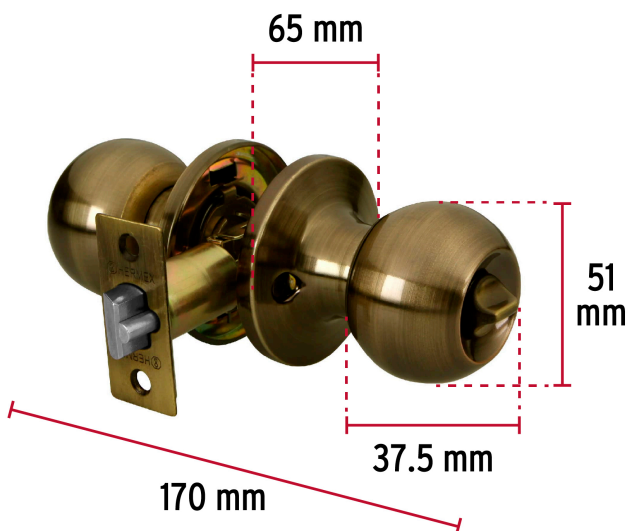

HERMEX Basic

CÓDIGO: 28071 CLAVE: BALT-LA-RPB

Cerradura esfera tubular, recámara, antiguo, blíster, BASIC

- Cerrojo con llave al exterior y botón de seguridad al interior
- Mecanismo tubular con cilindros metálicos
- Perilla y escudo de acero, acabado latón antiguo
- Para colocación en puertas con espesor de 1-1/4" a 1-3/4" (32 a 45 mm)

**Certificaciones y garantías****Especificaciones**

Función (instalación)	Recámara
Acabado	Latón antiguo
Perilla	Acero
Escudo	Acero
Material de las llaves	Acero niquelado
Ciclos (cierre y apertura)	200 000
Espesor de puerta	1-1/4" a 1-3/4" (32 a 45 mm)
Backset (Distancia al centro)	60 mm
Dimensiones de la cerradura (distancia entre perillas x diámetro del chapetón)	170 x 65 mm
Dimensiones de la perilla (diámetro x largo)	51 x 37.5 mm
Empaque individual	Blíster
Inner	3
Master	24
Pallet	432

País de origen

Fabricado en China bajo las estrictas especificaciones de GRUPO TRUPER

Incluye

2 Llaves tradicionales (Para hacer duplicados utilice la forja E109A)

Imágenes complementarias

Mecanismo tubular

Imágenes complementarias

Seguridad Standard

Llave Tradicional

Utilizan llaves planas, las muescas que descifran la combinación se encuentran únicamente en la parte superior.