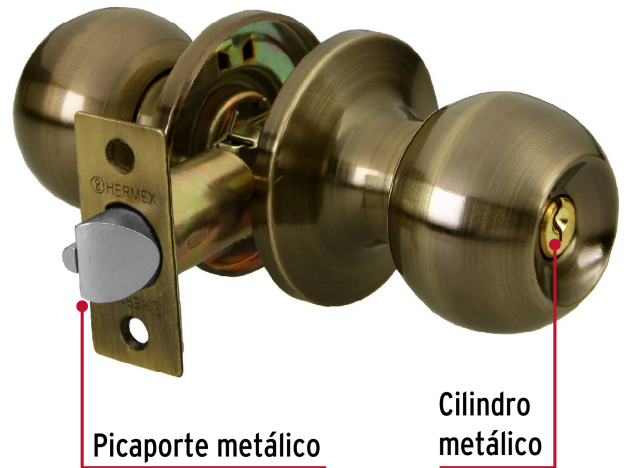

HERMEX Basic

CÓDIGO: 28071 CLAVE: BALT-LA-RPB

Cerradura esfera tubular, recámara, antiguo, blíster, BASIC

- Cerrojo con llave al exterior y botón de seguridad al interior
- Mecanismo tubular con cilindros metálicos
- Perilla y escudo de acero, acabado latón antiguo
- Para colocación en puertas con espesor de 1-1/4" a 1-3/4" (32 a 45 mm)

**Certificaciones y garantías****Especificaciones**

Función (instalación)	Recámara
Acabado	Latón antiguo
Perilla	Acero
Escudo	Acero
Material de las llaves	Acero niquelado
Ciclos (cierre y apertura)	200 000
Espesor de puerta	1-1/4" a 1-3/4" (32 a 45 mm)
Backset (Distancia al centro)	60 mm
Dimensiones de la cerradura (distancia entre perillas x diámetro del chapetón)	170 x 65 mm
Dimensiones de la perilla (diámetro x largo)	51 x 37.5 mm
Empaque individual	Blíster
Inner	3
Máster	24
Pallet	432

País de origen

Fabricado en China bajo las estrictas especificaciones de GRUPO TRUPER

Incluye

2 Llaves tradicionales (Para hacer duplicados utilice la forja E109A)

Imágenes complementarias

Mecanismo tubular

Recámara

El giro de cualquier perilla retrae el picaporte. La perilla exterior queda fija al presionar el botón de la perilla interior. El botón de seguridad queda libre al girar la perilla interior o al abrir con llave.