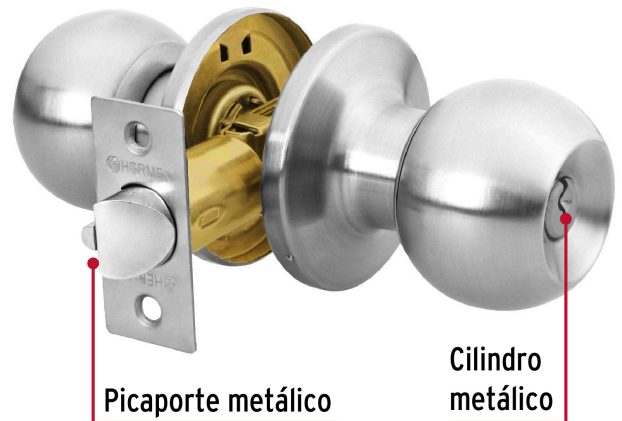

HERMEX Basic

CÓDIGO: 28072 CLAVE: BALT-CM-RPB

Cerradura esfera tubular, recámara, cromo, blíster, BASIC

- Cerrojo con llave al exterior y botón de seguridad al interior
- Mecanismo tubular con cilindros metálicos
- Perilla y escudo de acero inoxidable, acabado cromo mate
- Para colocación en puertas con espesor de 1-1/4" a 1-3/4" (32 a 45 mm)

**Certificaciones y garantías****Especificaciones**

Función (instalación)	Recámara
Acabado	Cromo mate
Perilla	Acero inoxidable
Escudo	Acero inoxidable
Material de las llaves	Acero niquelado
Ciclos (cierre y apertura)	200 000
Espesor de puerta	1-1/4" a 1-3/4" (32 a 45 mm)
Backset (Distancia al centro)	60 mm
Dimensiones de la cerradura (distancia entre perillas x diámetro del chapetón)	170 x 65 mm
Dimensiones de la perilla (diámetro x largo)	51 x 37.5 mm
Empaque individual	Blíster
Inner	3
Master	24
Pallet	432

País de origen

Fabricado en China bajo las estrictas especificaciones de GRUPO TRUPER

Incluye

2 Llaves tradicionales (Para hacer duplicados utilice la forja E109A)

Imágenes complementarias

Mecanismo tubular

Recámara

El giro de cualquier perilla retrae el picaporte. La perilla exterior queda fija al presionar el botón de la perilla interior. El botón de seguridad queda libre al girar la perilla interior o al abrir con llave.