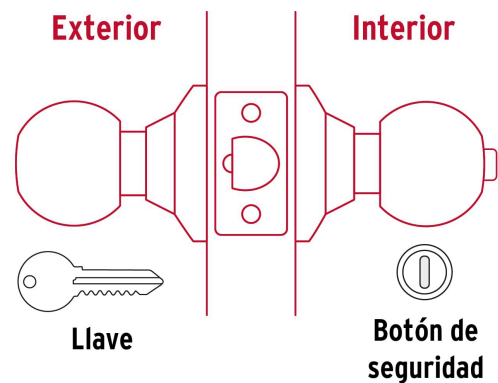

HERMEX Basic

CÓDIGO: 28072 CLAVE: BALT-CM-RPB

Cerradura esfera tubular, recámara, cromo, blíster, BASIC

- Cerrojo con llave al exterior y botón de seguridad al interior
- Mecanismo tubular con cilindros metálicos
- Perilla y escudo de acero inoxidable, acabado cromo mate
- Para colocación en puertas con espesor de 1-1/4" a 1-3/4" (32 a 45 mm)

**Certificaciones y garantías****Especificaciones**

Función (instalación)	Recámara
Acabado	Cromo mate
Perilla	Acero inoxidable
Escudo	Acero inoxidable
Material de las llaves	Acero niquelado
Ciclos (cierre y apertura)	200 000
Espesor de puerta	1-1/4" a 1-3/4" (32 a 45 mm)
Backset (Distancia al centro)	60 mm
Dimensiones de la cerradura (distancia entre perillas x diámetro del chapetón)	170 x 65 mm
Dimensiones de la perilla (diámetro x largo)	51 x 37.5 mm
Empaque individual	Blíster
Inner	3
Master	24
Pallet	432

País de origen

Fabricado en China bajo las estrictas especificaciones de GRUPO TRUPER

Incluye

2 Llaves tradicionales (Para hacer duplicados utilice la forja E109A)

Imágenes complementarias

Mecanismo tubular

Recámara

El giro de cualquier perilla retrae el picaporte. La perilla exterior queda fija al presionar el botón de la perilla interior. El botón de seguridad queda libre al girar la perilla interior o al abrir con llave.