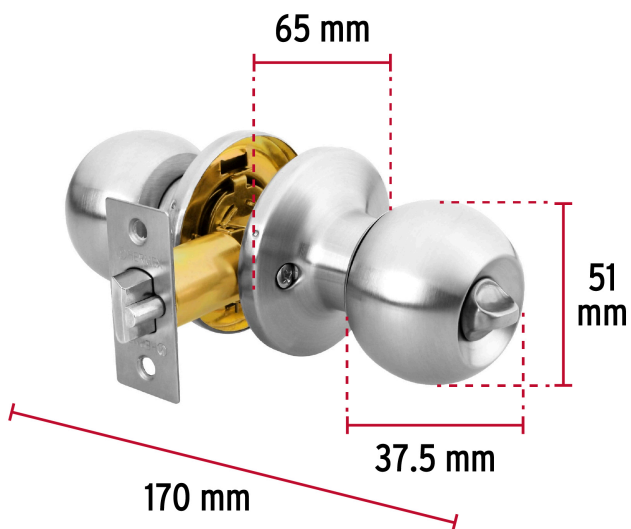

HERMEX Basic

CÓDIGO: 28072 CLAVE: BALT-CM-RPB

Cerradura esfera tubular, recámara, cromo, blíster, BASIC

- Cerrojo con llave al exterior y botón de seguridad al interior
- Mecanismo tubular con cilindros metálicos
- Perilla y escudo de acero inoxidable, acabado cromo mate
- Para colocación en puertas con espesor de 1-1/4" a 1-3/4" (32 a 45 mm)

**Certificaciones y garantías****Especificaciones**

Función (instalación)	Recámara
Acabado	Cromo mate
Perilla	Acero inoxidable
Escudo	Acero inoxidable
Material de las llaves	Acero niquelado
Ciclos (cierre y apertura)	200 000
Espesor de puerta	1-1/4" a 1-3/4" (32 a 45 mm)
Backset (Distancia al centro)	60 mm
Dimensiones de la cerradura (distancia entre perillas x diámetro del chapetón)	170 x 65 mm
Dimensiones de la perilla (diámetro x largo)	51 x 37.5 mm
Empaque individual	Blíster
Inner	3
Master	24
Pallet	432

País de origen

Fabricado en China bajo las estrictas especificaciones de GRUPO TRUPER

Incluye

2 Llaves tradicionales (Para hacer duplicados utilice la forja E109A)

Imágenes complementarias

Mecanismo tubular

Recámara

El giro de cualquier perilla retrae el picaporte. La perilla exterior queda fija al presionar el botón de la perilla interior. El botón de seguridad queda libre al girar la perilla interior o al abrir con llave.