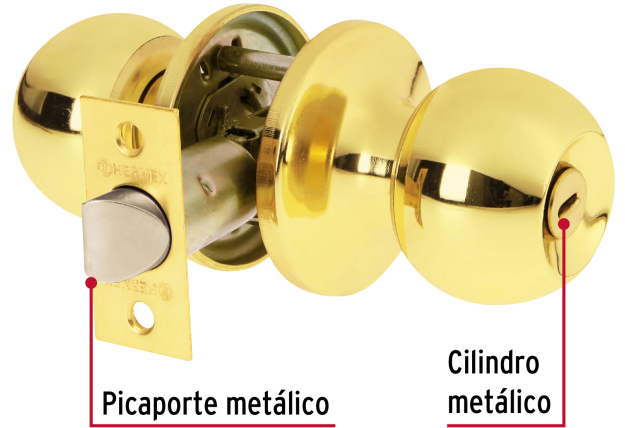

HERMEX Basic

CÓDIGO: 28073 CLAVE: BALT-LB-BPB

Cerradura esfera tubular, baño, brillante, blíster, BASIC

- Cerrojo con botón de emergencia al exterior y botón de seguridad al interior
- Mecanismo tubular con cilindro metálico
- Perillas y escudo de acero, acabado latón brillante
- Para colocación en puertas derechas o izquierdas con espesor de 1-1/4" a 1-3/4" (32 a 45 mm)

**Certificaciones y garantías****Especificaciones**

Función (instalación)	Baño
Acabado	Latón brillante
Perilla	Acero
Escudo	Acero
Ciclos (cierre y apertura)	200 000
Espesor de puerta	1-1/4" a 1-3/4" (32 a 45 mm)
Backset (Distancia al centro)	60 mm
Dimensiones de la cerradura (distancia entre perillas x diámetro del chapetón)	170 x 65 mm
Dimensiones de la perilla (diámetro x largo)	51 x 37.5 mm
Empaque individual	Blíster
Inner	3
Máster	24
Pallet	432

País de origen**Fabricado en China bajo las estrictas especificaciones de GRUPO TRUPER**

Imágenes complementarias

Mecanismo tubular

Baño

La perilla exterior se bloquea presionando el botón de la perilla interior.
 En caso de emergencia, girar el botón exterior con una moneda o desarmador.