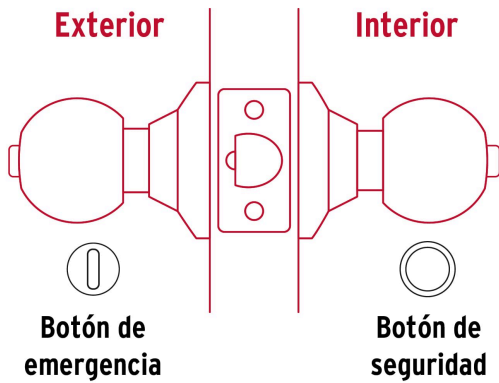

HERMEX Basic

CÓDIGO: 28073 CLAVE: BALT-LB-BPB

Cerradura esfera tubular, baño, brillante, blíster, BASIC

- Cerrojo con botón de emergencia al exterior y botón de seguridad al interior
- Mecanismo tubular con cilindro metálico
- Perillas y escudo de acero, acabado latón brillante
- Para colocación en puertas derechas o izquierdas con espesor de 1-1/4" a 1-3/4" (32 a 45 mm)

**Certificaciones y garantías****Especificaciones**

Función (instalación)	Baño
Acabado	Latón brillante
Perilla	Acero
Escudo	Acero
Ciclos (cierre y apertura)	200 000
Espesor de puerta	1-1/4" a 1-3/4" (32 a 45 mm)
Backset (Distancia al centro)	60 mm
Dimensiones de la cerradura (distancia entre perillas x diámetro del chapetón)	170 x 65 mm
Dimensiones de la perilla (diámetro x largo)	51 x 37.5 mm
Empaque individual	Blíster
Inner	3
Máster	24
Pallet	432

País de origen**Fabricado en China bajo las estrictas especificaciones de GRUPO TRUPER**

Imágenes complementarias

Mecanismo tubular

Baño

La perilla exterior se bloquea presionando el botón de la perilla interior.
 En caso de emergencia, girar el botón exterior con una moneda o desarmador.