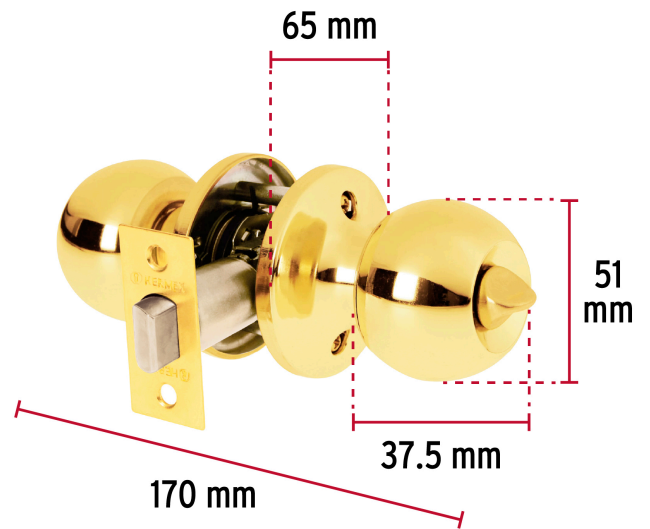

HERMEX Basic

CÓDIGO: 28073 CLAVE: BALT-LB-BPB

Cerradura esfera tubular, baño, brillante, blíster, BASIC

- Cerrojo con botón de emergencia al exterior y botón de seguridad al interior
- Mecanismo tubular con cilindro metálico
- Perillas y escudo de acero, acabado latón brillante
- Para colocación en puertas derechas o izquierdas con espesor de 1-1/4" a 1-3/4" (32 a 45 mm)

**Certificaciones y garantías****Especificaciones**

Función (instalación)	Baño
Acabado	Latón brillante
Perilla	Acero
Escudo	Acero
Ciclos (cierre y apertura)	200 000
Espesor de puerta	1-1/4" a 1-3/4" (32 a 45 mm)
Backset (Distancia al centro)	60 mm
Dimensiones de la cerradura (distancia entre perillas x diámetro del chapetón)	170 x 65 mm
Dimensiones de la perilla (diámetro x largo)	51 x 37.5 mm
Empaque individual	Blíster
Inner	3
Máster	24
Pallet	432

País de origen**Fabricado en China bajo las estrictas especificaciones de GRUPO TRUPER**

Imágenes complementarias

Mecanismo tubular

Baño

La perilla exterior se bloquea presionando el botón de la perilla interior.
 En caso de emergencia, girar el botón exterior con una moneda o desarmador.

Imágenes complementarias

EMPAQUE INDIVIDUAL

Peso: 0.4 kg (0.9 lb)

EMPAQUE INNER

Contiene: 3 piezas

Peso: 1.28 kg (2.8 lb)

EMPAQUE MÁSTER

Contiene: 8 inner (24 piezas)