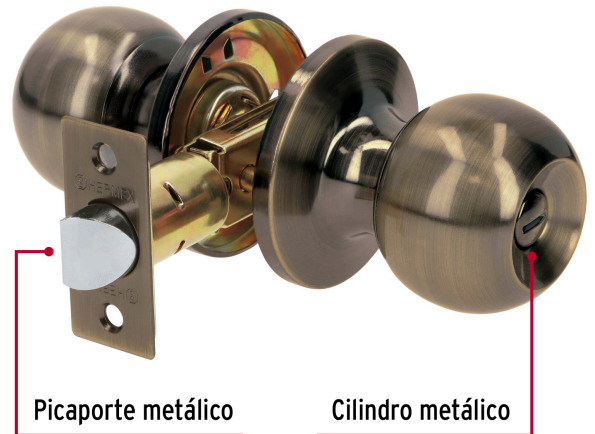

**HERMEX Basic**

CÓDIGO: 28074 CLAVE: BALT-LA-BPB

**Cerradura esfera tubular, baño, antiguo, blíster, BASIC**

- Cerrojo con botón de emergencia al exterior y botón de seguridad al interior
- Mecanismo tubular con cilindro metálico
- Perillas y escudo de acero, acabado latón antiguo
- Para colocación en puertas derechas o izquierdas con espesor de 1-1/4" a 1-3/4" (32 a 45 mm)

**Certificaciones y garantías****Especificaciones**

<b>Función (instalación)</b>	Baño
<b>Acabado</b>	Latón antiguo
<b>Perilla</b>	Acero
<b>Escudo</b>	Acero
<b>Ciclos (cierre y apertura)</b>	200 000
<b>Espesor de puerta</b>	1-1/4" a 1-3/4" (32 a 45 mm)
<b>Backset (Distancia al centro)</b>	60 mm
<b>Dimensiones de la cerradura (distancia entre perillas x diámetro del chapetón)</b>	170 x 65 mm
<b>Dimensiones de la perilla (diámetro x largo)</b>	51 x 37.5 mm
<b>Empaque individual</b>	Blíster
<b>Inner</b>	3
<b>Master</b>	24
<b>Pallet</b>	432

**País de origen****Fabricado en China bajo las estrictas especificaciones de GRUPO TRUPER**

Imágenes complementarias

**Mecanismo tubular**

**Baño**

La perilla exterior se bloquea presionando el botón de la perilla interior.  
En caso de emergencia, girar el botón exterior con una moneda o desarmador.