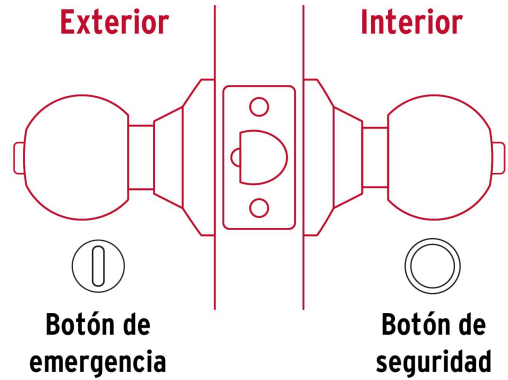

**HERMEX Basic**

CÓDIGO: 28074 CLAVE: BALT-LA-BPB

**Cerradura esfera tubular, baño, antiguo, blíster, BASIC**

- Cerrojo con botón de emergencia al exterior y botón de seguridad al interior
- Mecanismo tubular con cilindro metálico
- Perillas y escudo de acero, acabado latón antiguo
- Para colocación en puertas derechas o izquierdas con espesor de 1-1/4" a 1-3/4" (32 a 45 mm)

**Certificaciones y garantías****Especificaciones**

<b>Función (instalación)</b>	Baño
<b>Acabado</b>	Latón antiguo
<b>Perilla</b>	Acero
<b>Escudo</b>	Acero
<b>Ciclos (cierre y apertura)</b>	200 000
<b>Espesor de puerta</b>	1-1/4" a 1-3/4" (32 a 45 mm)
<b>Backset (Distancia al centro)</b>	60 mm
<b>Dimensiones de la cerradura (distancia entre perillas x diámetro del chapetón)</b>	170 x 65 mm
<b>Dimensiones de la perilla (diámetro x largo)</b>	51 x 37.5 mm
<b>Empaque individual</b>	Blíster
<b>Inner</b>	3
<b>Master</b>	24
<b>Pallet</b>	432

**País de origen****Fabricado en China bajo las estrictas especificaciones de GRUPO TRUPER**

Imágenes complementarias

**Mecanismo tubular**

**Baño**

La perilla exterior se bloquea presionando el botón de la perilla interior.  
 En caso de emergencia, girar el botón exterior con una moneda o desarmador.

## Imágenes complementarias