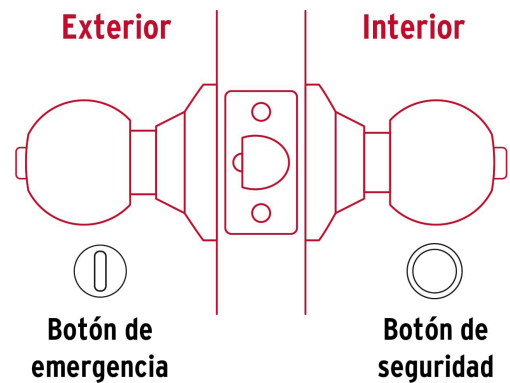

**HERMEX Basic**

CÓDIGO: 28074 CLAVE: BALT-LA-BPB

**Cerradura esfera tubular, baño, antiguo, blíster, BASIC**

- Cerrojo con botón de emergencia al exterior y botón de seguridad al interior
- Mecanismo tubular con cilindro metálico
- Perillas y escudo de acero, acabado latón antiguo
- Para colocación en puertas derechas o izquierdas con espesor de 1-1/4" a 1-3/4" (32 a 45 mm)

**Certificaciones y garantías****Especificaciones**

<b>Función (instalación)</b>	Baño
<b>Acabado</b>	Latón antiguo
<b>Perilla</b>	Acero
<b>Escudo</b>	Acero
<b>Ciclos (cierre y apertura)</b>	200 000
<b>Espesor de puerta</b>	1-1/4" a 1-3/4" (32 a 45 mm)
<b>Backset (Distancia al centro)</b>	60 mm
<b>Dimensiones de la cerradura (distancia entre perillas x diámetro del chapetón)</b>	170 x 65 mm
<b>Dimensiones de la perilla (diámetro x largo)</b>	51 x 37.5 mm
<b>Empaque individual</b>	Blíster
<b>Inner</b>	3
<b>Master</b>	24
<b>Pallet</b>	432

**País de origen****Fabricado en China bajo las estrictas especificaciones de GRUPO TRUPER**

Imágenes complementarias

**Mecanismo tubular**

**Baño**

La perilla exterior se bloquea presionando el botón de la perilla interior.  
En caso de emergencia, girar el botón exterior con una moneda o desarmador.

## Imágenes complementarias