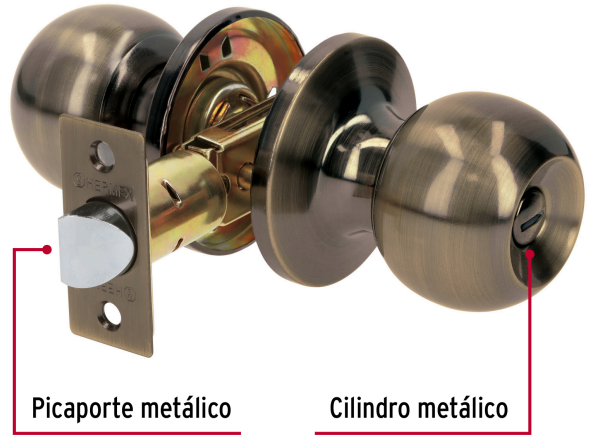

**HERMEX Basic**

CÓDIGO: 28074 CLAVE: BALT-LA-BPB

**Cerradura esfera tubular, baño, antiguo, blíster, BASIC**

- Cerrojo con botón de emergencia al exterior y botón de seguridad al interior
- Mecanismo tubular con cilindro metálico
- Perillas y escudo de acero, acabado latón antiguo
- Para colocación en puertas derechas o izquierdas con espesor de 1-1/4" a 1-3/4" (32 a 45 mm)

**Certificaciones y garantías****Especificaciones**

<b>Función (instalación)</b>	Baño
<b>Acabado</b>	Latón antiguo
<b>Perilla</b>	Acero
<b>Escudo</b>	Acero
<b>Ciclos (cierre y apertura)</b>	200 000
<b>Espesor de puerta</b>	1-1/4" a 1-3/4" (32 a 45 mm)
<b>Backset (Distancia al centro)</b>	60 mm
<b>Dimensiones de la cerradura (distancia entre perillas x diámetro del chapetón)</b>	170 x 65 mm
<b>Dimensiones de la perilla (diámetro x largo)</b>	51 x 37.5 mm
<b>Empaque individual</b>	Blíster
<b>Inner</b>	3
<b>Master</b>	24
<b>Pallet</b>	432

**País de origen****Fabricado en China bajo las estrictas especificaciones de GRUPO TRUPER**

Imágenes complementarias

**Mecanismo tubular**

**Baño**

La perilla exterior se bloquea presionando el botón de la perilla interior.  
 En caso de emergencia, girar el botón exterior con una moneda o desarmador.