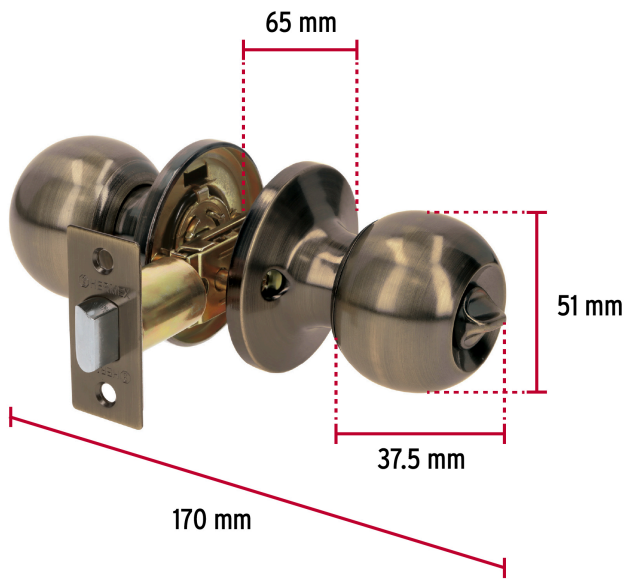

**HERMEX Basic**

CÓDIGO: 28074 CLAVE: BALT-LA-BPB

**Cerradura esfera tubular, baño, antiguo, blíster, BASIC**

- Cerrojo con botón de emergencia al exterior y botón de seguridad al interior
- Mecanismo tubular con cilindro metálico
- Perillas y escudo de acero, acabado latón antiguo
- Para colocación en puertas derechas o izquierdas con espesor de 1-1/4" a 1-3/4" (32 a 45 mm)

**Certificaciones y garantías****Especificaciones**

<b>Función (instalación)</b>	Baño
<b>Acabado</b>	Latón antiguo
<b>Perilla</b>	Acero
<b>Escudo</b>	Acero
<b>Ciclos (cierre y apertura)</b>	200 000
<b>Espesor de puerta</b>	1-1/4" a 1-3/4" (32 a 45 mm)
<b>Backset (Distancia al centro)</b>	60 mm
<b>Dimensiones de la cerradura (distancia entre perillas x diámetro del chapetón)</b>	170 x 65 mm
<b>Dimensiones de la perilla (diámetro x largo)</b>	51 x 37.5 mm
<b>Empaque individual</b>	Blíster
<b>Inner</b>	3
<b>Master</b>	24
<b>Pallet</b>	432

**País de origen****Fabricado en China bajo las estrictas especificaciones de GRUPO TRUPER**

Imágenes complementarias

**Mecanismo tubular**

**Baño**

La perilla exterior se bloquea presionando el botón de la perilla interior.  
 En caso de emergencia, girar el botón exterior con una moneda o desarmador.