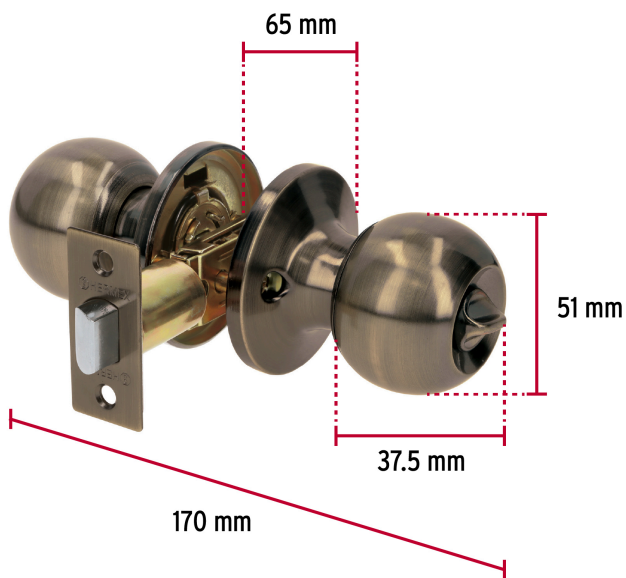

**HERMEX Basic**

CÓDIGO: 28074 CLAVE: BALT-LA-BPB

**Cerradura esfera tubular, baño, antiguo, blíster, BASIC**

- Cerrojo con botón de emergencia al exterior y botón de seguridad al interior
- Mecanismo tubular con cilindro metálico
- Perillas y escudo de acero, acabado latón antiguo
- Para colocación en puertas derechas o izquierdas con espesor de 1-1/4" a 1-3/4" (32 a 45 mm)

**Certificaciones y garantías****Especificaciones**

<b>Función (instalación)</b>	Baño
<b>Acabado</b>	Latón antiguo
<b>Perilla</b>	Acero
<b>Escudo</b>	Acero
<b>Ciclos (cierre y apertura)</b>	200 000
<b>Espesor de puerta</b>	1-1/4" a 1-3/4" (32 a 45 mm)
<b>Backset (Distancia al centro)</b>	60 mm
<b>Dimensiones de la cerradura (distancia entre perillas x diámetro del chapetón)</b>	170 x 65 mm
<b>Dimensiones de la perilla (diámetro x largo)</b>	51 x 37.5 mm
<b>Empaque individual</b>	Blíster
<b>Inner</b>	3
<b>Master</b>	24
<b>Pallet</b>	432

**País de origen****Fabricado en China bajo las estrictas especificaciones de GRUPO TRUPER**

Imágenes complementarias

**Mecanismo tubular**

**Baño**

La perilla exterior se bloquea presionando el botón de la perilla interior.  
En caso de emergencia, girar el botón exterior con una moneda o desarmador.