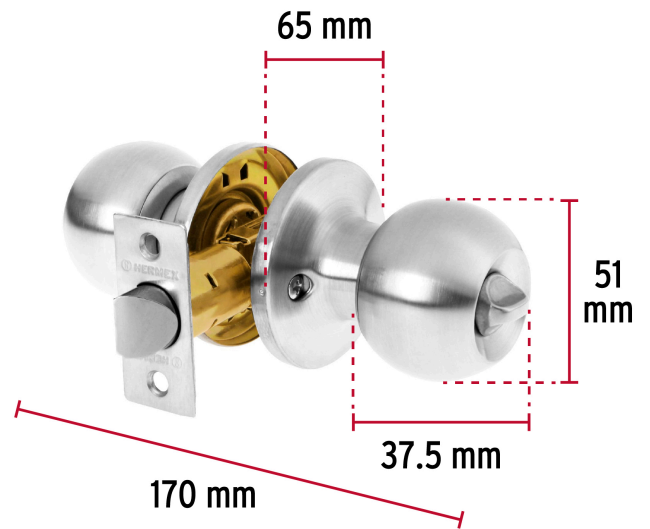

HERMEX Basic

CÓDIGO: 28075 CLAVE: BALT-CM-BPB

Cerradura esfera tubular, baño, cromo, blíster, HERMEX BASIC

- Cerrojo con botón de emergencia al exterior y botón de seguridad al interior
- Mecanismo tubular con cilindro metálico
- Perillas y escudo de acero inoxidable, acabado cromo mate
- Para colocación en puertas derechas o izquierdas con espesor de 1-1/4" a 1-3/4" (32 a 45 mm)

**Certificaciones y garantías****Especificaciones**

Función (instalación)	Baño
Acabado	Cromo mate
Perilla	Acero inoxidable
Escudo	Acero inoxidable
Ciclos (cierre y apertura)	200 000
Espesor de puerta	1-1/4" a 1-3/4" (32 a 45 mm)
Backset (Distancia al centro)	60 mm
Dimensiones de la cerradura (distancia entre perillas x diámetro del chapetón)	170 x 65 mm
Dimensiones de la perilla (diámetro x largo)	51 x 37.5 mm
Empaque individual	Blíster
Inner	3
Máster	24
Pallet	432

País de origen**Fabricado en China bajo las estrictas especificaciones de GRUPO TRUPER**

Imágenes complementarias

Mecanismo tubular

Baño

La perilla exterior se bloquea presionando el botón de la perilla interior.
 En caso de emergencia, girar el botón exterior con una moneda o desarmador.

Imágenes complementarias