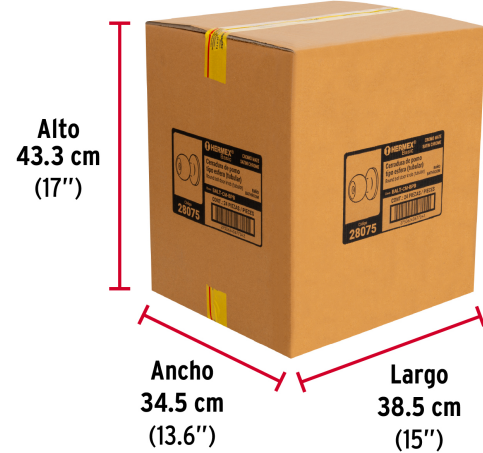

**Certificaciones y garantías****Especificaciones**

Función (instalación)	Baño
Acabado	Cromo mate
Perilla	Acero inoxidable
Escudo	Acero inoxidable
Ciclos (cierre y apertura)	200 000
Espesor de puerta	1-1/4" a 1-3/4" (32 a 45 mm)
Backset (Distancia al centro)	60 mm
Dimensiones de la cerradura (distancia entre perillas x diámetro del chapetón)	170 x 65 mm
Dimensiones de la perilla (diámetro x largo)	51 x 37.5 mm
Empaque individual	Blíster
Inner	3
Máster	24
Pallet	432

Imágenes complementarias

EMPAQUE INDIVIDUAL

Alto
18 cm
(7")

Largo
20 cm
(7.9")

Peso: 0.38 kg (0.8 lb)

EMPAQUE INNER

Alto
20.5 cm
(8")

Ancho
16.5 cm
(6.5")

Largo
18.5 cm
(7.3")

Contiene: 3 piezas

Peso: 1.24 kg (2.7 lb)

EMPAQUE MÁSTER

Alto
43.3 cm
(17")

Ancho
34.5 cm
(13.6")

Largo
38.5 cm
(15")

Contiene: 8 inner (24 piezas)

Peso: 10.38 kg (22.9 lb)