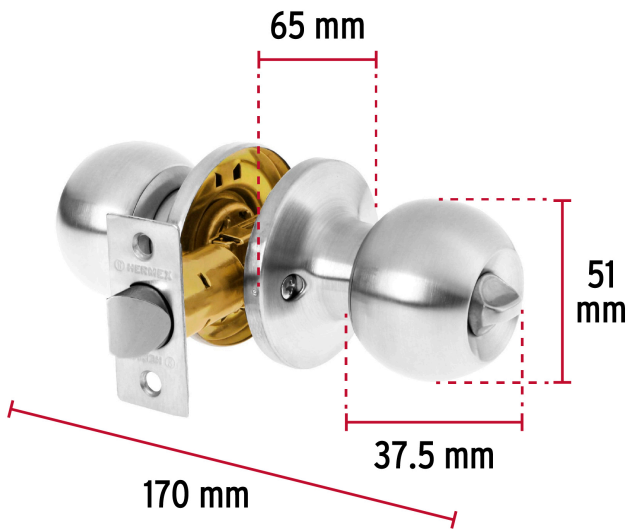

**HERMEX Basic**

CÓDIGO: 28075 CLAVE: BALT-CM-BPB

**Cerradura esfera tubular, baño, cromo, blíster, HERMEX BASIC**

- Cerrojo con botón de emergencia al exterior y botón de seguridad al interior
- Mecanismo tubular con cilindro metálico
- Perillas y escudo de acero inoxidable, acabado cromo mate
- Para colocación en puertas derechas o izquierdas con espesor de 1-1/4" a 1-3/4" (32 a 45 mm)

**Certificaciones y garantías****Especificaciones**

<b>Función (instalación)</b>	Baño
<b>Acabado</b>	Cromo mate
<b>Perilla</b>	Acero inoxidable
<b>Escudo</b>	Acero inoxidable
<b>Ciclos (cierre y apertura)</b>	200 000
<b>Espesor de puerta</b>	1-1/4" a 1-3/4" (32 a 45 mm)
<b>Backset (Distancia al centro)</b>	60 mm
<b>Dimensiones de la cerradura (distancia entre perillas x diámetro del chapetón)</b>	170 x 65 mm
<b>Dimensiones de la perilla (diámetro x largo)</b>	51 x 37.5 mm
<b>Empaque individual</b>	Blíster
<b>Inner</b>	3
<b>Master</b>	24
<b>Pallet</b>	432

**País de origen****Fabricado en China bajo las estrictas especificaciones de GRUPO TRUPER**

Imágenes complementarias

**Mecanismo tubular**

**Baño**

La perilla exterior se bloquea presionando el botón de la perilla interior.  
En caso de emergencia, girar el botón exterior con una moneda o desarmador.