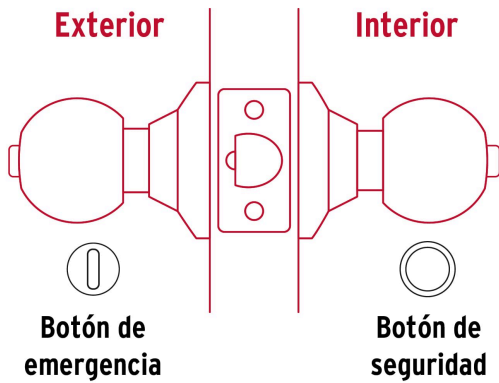

HERMEX Basic

CÓDIGO: 28075 CLAVE: BALT-CM-BPB

Cerradura esfera tubular, baño, cromo, blíster, HERMEX BASIC

- Cerrojo con botón de emergencia al exterior y botón de seguridad al interior
- Mecanismo tubular con cilindro metálico
- Perillas y escudo de acero inoxidable, acabado cromo mate
- Para colocación en puertas derechas o izquierdas con espesor de 1-1/4" a 1-3/4" (32 a 45 mm)

**Certificaciones y garantías****Especificaciones**

Función (instalación)	Baño
Acabado	Cromo mate
Perilla	Acero inoxidable
Escudo	Acero inoxidable
Ciclos (cierre y apertura)	200 000
Espesor de puerta	1-1/4" a 1-3/4" (32 a 45 mm)
Backset (Distancia al centro)	60 mm
Dimensiones de la cerradura (distancia entre perillas x diámetro del chapetón)	170 x 65 mm
Dimensiones de la perilla (diámetro x largo)	51 x 37.5 mm
Empaque individual	Blíster
Inner	3
Máster	24
Pallet	432

País de origen**Fabricado en China bajo las estrictas especificaciones de GRUPO TRUPER**

Imágenes complementarias

Mecanismo tubular

Baño

La perilla exterior se bloquea presionando el botón de la perilla interior.
 En caso de emergencia, girar el botón exterior con una moneda o desarmador.

Imágenes complementarias