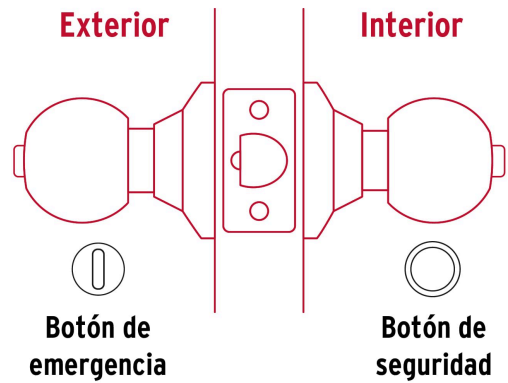

**HERMEX Basic**

CÓDIGO: 28075 CLAVE: BALT-CM-BPB

**Cerradura esfera tubular, baño, cromo, blíster, HERMEX BASIC**

- Cerrojo con botón de emergencia al exterior y botón de seguridad al interior
- Mecanismo tubular con cilindro metálico
- Perillas y escudo de acero inoxidable, acabado cromo mate
- Para colocación en puertas derechas o izquierdas con espesor de 1-1/4" a 1-3/4" (32 a 45 mm)

**Certificaciones y garantías****Especificaciones**

<b>Función (instalación)</b>	Baño
<b>Acabado</b>	Cromo mate
<b>Perilla</b>	Acero inoxidable
<b>Escudo</b>	Acero inoxidable
<b>Ciclos (cierre y apertura)</b>	200 000
<b>Espesor de puerta</b>	1-1/4" a 1-3/4" (32 a 45 mm)
<b>Backset (Distancia al centro)</b>	60 mm
<b>Dimensiones de la cerradura (distancia entre perillas x diámetro del chapetón)</b>	170 x 65 mm
<b>Dimensiones de la perilla (diámetro x largo)</b>	51 x 37.5 mm
<b>Empaque individual</b>	Blíster
<b>Inner</b>	3
<b>Master</b>	24
<b>Pallet</b>	432

**País de origen****Fabricado en China bajo las estrictas especificaciones de GRUPO TRUPER**

Imágenes complementarias

**Mecanismo tubular**

**Baño**

La perilla exterior se bloquea presionando el botón de la perilla interior.  
En caso de emergencia, girar el botón exterior con una moneda o desarmador.

## Imágenes complementarias