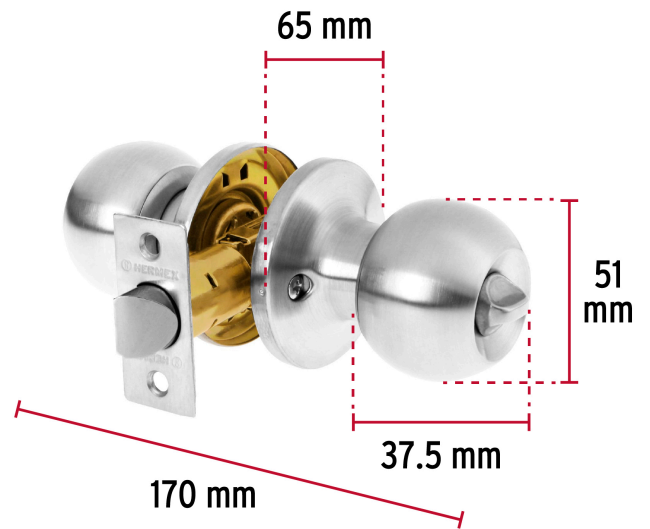

HERMEX Basic

CÓDIGO: 28075 CLAVE: BALT-CM-BPB

Cerradura esfera tubular, baño, cromo, blíster, HERMEX BASIC

- Cerrojo con botón de emergencia al exterior y botón de seguridad al interior
- Mecanismo tubular con cilindro metálico
- Perillas y escudo de acero inoxidable, acabado cromo mate
- Para colocación en puertas derechas o izquierdas con espesor de 1-1/4" a 1-3/4" (32 a 45 mm)

**Certificaciones y garantías****Especificaciones**

Función (instalación)	Baño
Acabado	Cromo mate
Perilla	Acero inoxidable
Escudo	Acero inoxidable
Ciclos (cierre y apertura)	200 000
Espesor de puerta	1-1/4" a 1-3/4" (32 a 45 mm)
Backset (Distancia al centro)	60 mm
Dimensiones de la cerradura (distancia entre perillas x diámetro del chapetón)	170 x 65 mm
Dimensiones de la perilla (diámetro x largo)	51 x 37.5 mm
Empaque individual	Blíster
Inner	3
Máster	24
Pallet	432

País de origen**Fabricado en China bajo las estrictas especificaciones de GRUPO TRUPER**

Imágenes complementarias

Mecanismo tubular

Baño

La perilla exterior se bloquea presionando el botón de la perilla interior.
 En caso de emergencia, girar el botón exterior con una moneda o desarmador.

Largo
18.5 cm
(7.3")

Contiene: 3 piezas

Peso: 1.24 kg (2.7 lb)

EMPAQUE MÁSTER

Alto
43.3 cm
(17")

Ancho
34.5 cm
(13.6")

Largo
38.5 cm
(15")

Contiene: 8 inner (24 piezas)