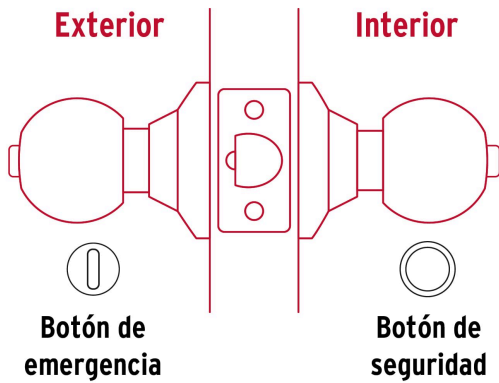

HERMEX Basic

CÓDIGO: 28075 CLAVE: BALT-CM-BPB

Cerradura esfera tubular, baño, cromo, blíster, HERMEX BASIC

- Cerrojo con botón de emergencia al exterior y botón de seguridad al interior
- Mecanismo tubular con cilindro metálico
- Perillas y escudo de acero inoxidable, acabado cromo mate
- Para colocación en puertas derechas o izquierdas con espesor de 1-1/4" a 1-3/4" (32 a 45 mm)

**Certificaciones y garantías****Especificaciones**

Función (instalación)	Baño
Acabado	Cromo mate
Perilla	Acero inoxidable
Escudo	Acero inoxidable
Ciclos (cierre y apertura)	200 000
Espesor de puerta	1-1/4" a 1-3/4" (32 a 45 mm)
Backset (Distancia al centro)	60 mm
Dimensiones de la cerradura (distancia entre perillas x diámetro del chapetón)	170 x 65 mm
Dimensiones de la perilla (diámetro x largo)	51 x 37.5 mm
Empaque individual	Blíster
Inner	3
Máster	24
Pallet	432

País de origen**Fabricado en China bajo las estrictas especificaciones de GRUPO TRUPER**

Imágenes complementarias

Mecanismo tubular

Baño

La perilla exterior se bloquea presionando el botón de la perilla interior.
 En caso de emergencia, girar el botón exterior con una moneda o desarmador.