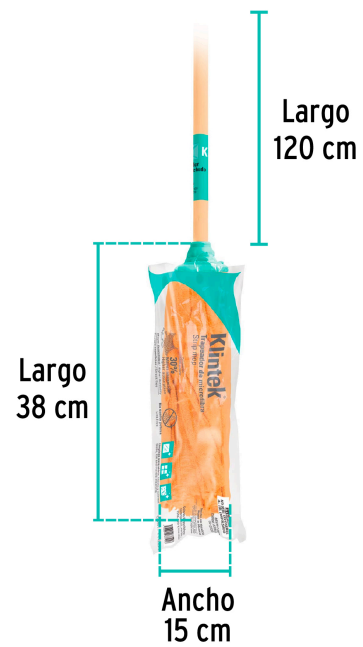

Imágenes complementarias

Caja con 6 pzas. en colores surtidos