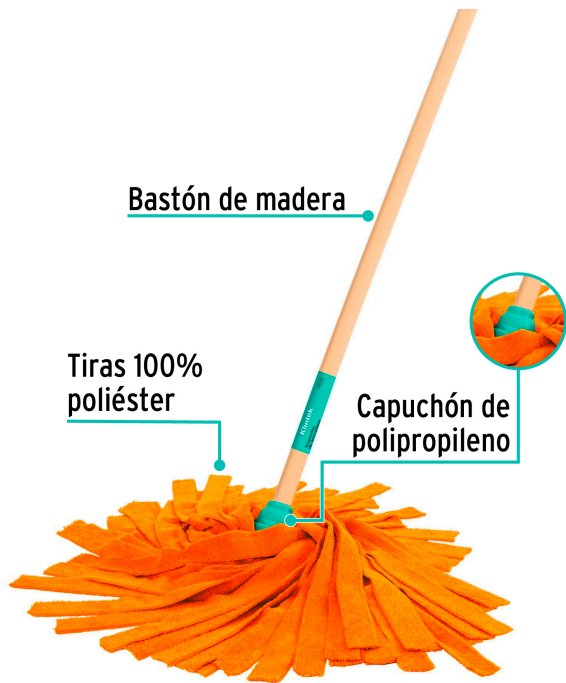

Imágenes complementarias

Caja con 6 pzas. en colores surtidos