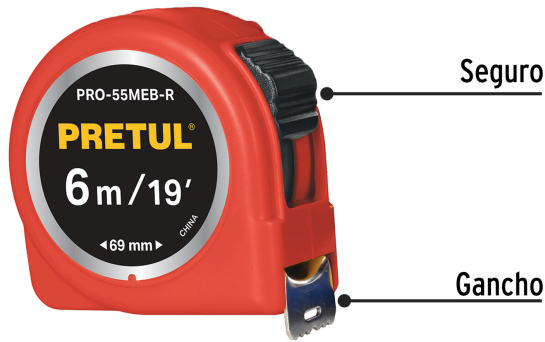

Imágenes complementarias