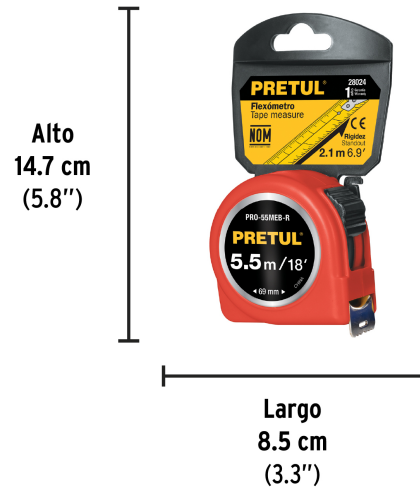

**PRETUL**

CÓDIGO: 28024 CLAVE: PRO-55MEB-R

**Flexómetro rojo 6 m cinta 25 mm, en tarjeta, PRETUL****PRODUCTO MEJORADO**

- Fabricado en ABS
- Cinta ancha que permite mayor extensión, cubierta de laca que evita rayaduras y desgaste

La presentación del catálogo 2025 se seguirá surtiendo hasta agotar existencias.

**Certificaciones y garantías**

- Cumple la norma NOM-046-SCFI

**Especificaciones**

Largo	6 m (19 ft)
Ancho de la cinta	25 mm (1")
Extensión máxima	2.1 m
Escala	cm-mm / ft-in
Espesor	0.10 mm
Color de carcasa	Rojo
Color de la cinta	Amarilla
Empaque individual	Tarjeta
Inner	6
Máster	72
Pallet	1944

**País de origen**

Fabricado en China bajo las estrictas especificaciones de GRUPO TRUPER

Imágenes complementarias

Cinta ancha para mayor extensión

	<b>6 m (19 ft)</b>
	<b>25 mm (1")</b>
	<b>EXTENSIÓN MÁXIMA 2.1 m</b>

Cinta amarilla cubierta de laca que evita rayaduras y desgaste

Números grandes de fácil lectura

EMPAQUE INDIVIDUAL

Peso: 0.26 kg (0.6 lb)

Imágenes complementarias

**EMPAQUE INNER**

Contiene: 6 piezas

Peso: 1.66 kg (3.7 lb)