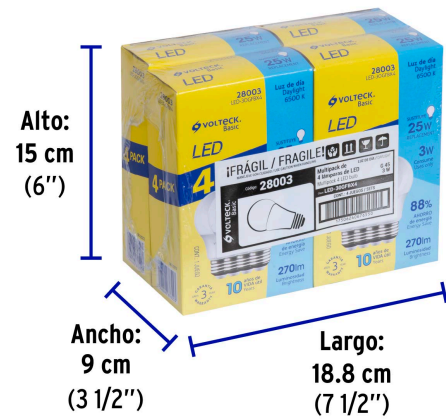

## Especificaciones

Consumo	3 W
Equivalencia	25 W
Flujo luminoso	270 lm
Tensión / Frecuencia	127 V / 60 Hz
Corriente	47 mA
Tiempo de vida	10 años (10,000 h)
Temperatura de color	6,500 K / Luz de día
Tipo	G45
IRC	80
Tipo de base	E26 / E27
Medidas (diámetro x alto)	4.5 x 7.6 cm
Empaque individual	Caja
Inner	4
Master	40
Pallet	1440

**País de origen**

Fabricado en China bajo las estrictas especificaciones de GRUPO TRUPER

**Imágenes complementarias**

**EMPAQUE INDIVIDUAL**

Peso: 0.08 kg (0.2 lb)

**EMPAQUE INNER**

Contiene: 4 piezas

Peso: 0.33 kg (0.7 lb)

## EMPAQUE MASTER

Contiene: 10 inner (40 piezas)

Peso: 3.74 kg (8.3 lb)