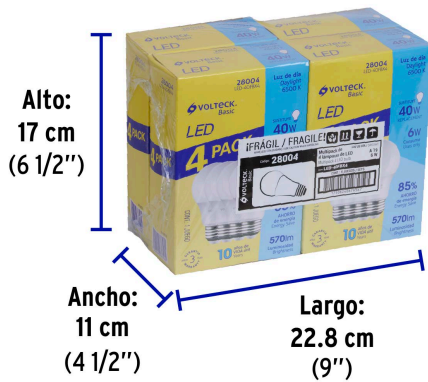

Certificaciones y garantías

- Cumple la norma: NOM-030-ENER

Especificaciones

Consumo	6 W
Equivalencia	40 W
Flujo luminoso	570 lm
Tensión / Frecuencia	127 V / 60 Hz
Corriente	94 mA
Tiempo de vida	10 años (10,000 h)
Temperatura de color	6,500 K / Luz de día
Tipo	Bulbo A19
IRC	80
Tipo de base	E26 / E27
Medidas (diámetro x alto)	5.5 x 9.6 cm
Empaque individual	Caja
Inner	4
Máster	40
Pallet	960

País de origen

Fabricado en China bajo las estrictas especificaciones de GRUPO TRUPER

Imágenes complementarias

EMPAQUE INDIVIDUAL

Peso: 0.11 kg (0.2 lb)

EMPAQUE INNER

Contiene: 4 piezas

Peso: 0.45 kg (1 lb)

EMPAQUE MASTER

Contiene: 10 inner (40 piezas)

Peso: 5.06 kg (11.2 lb)