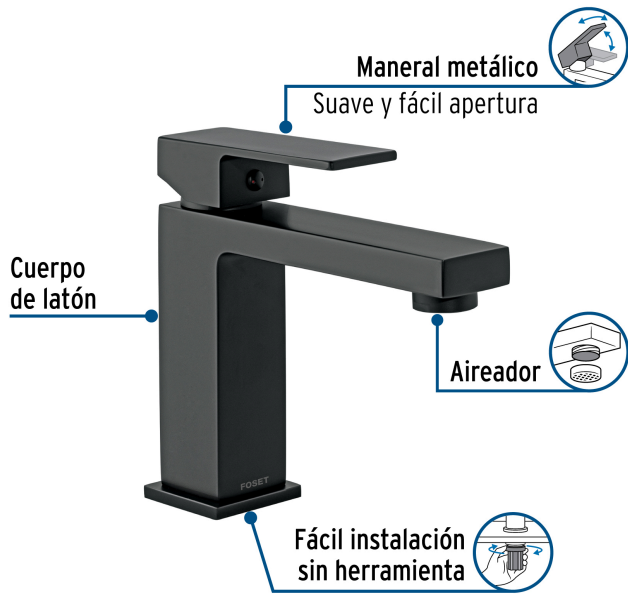

Imágenes complementarias

EMPAQUE INDIVIDUAL