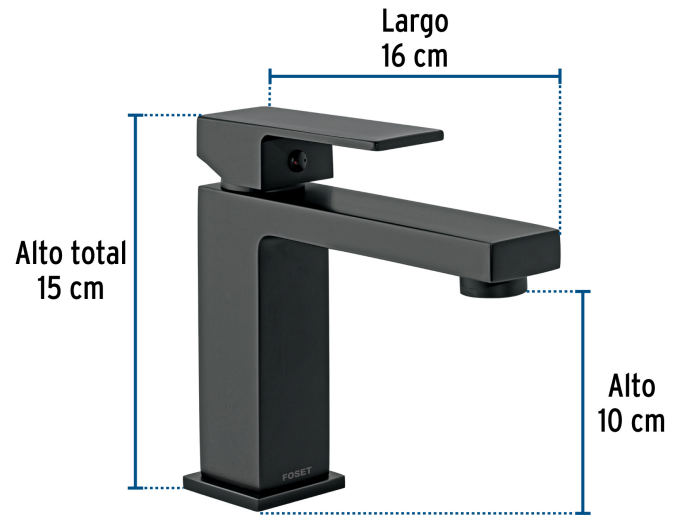

FOSET KUBO

CÓDIGO: 44203 CLAVE: KUM-45M

Monomando corto para lavabo, negro, FOSET KUBO

- Cuerpo y cuello fabricados en latón para máxima duración
- Maneral tipo palanca
- Cartucho cerámico de suave y fácil apertura
- Incluye manguera para instalación

DESDE

BAJA
PRESIÓNVIVIENDA
ECOLÓGICA**Certificaciones y garantías**

- Cumple la norma: NMX-C-415-ONNCCE

**Especificaciones**

Acabado	Negro mate
Presión de trabajo	0.25 a 6.0 kgf/cm ²
Conexión de entrada	M10
Manguera alimentadora	M10 x 1/2" - 14 NPSM
Peso	1 kg
Pallet	320

País de origen**Producto fabricado en China bajo las estrictas especificaciones de Truper**

Imágenes complementarias

EMPAQUE INDIVIDUAL

Peso: 1.29 kg (2.8 lb)

Imágenes complementarias

EMPAQUE INNER

Contiene: 1 piezas

Peso: 1.36 kg (3 lb)

EMPAQUE MÁSTER

Contiene: 4 inner (4 piezas)

Peso: 5.76 kg (12.7 lb)