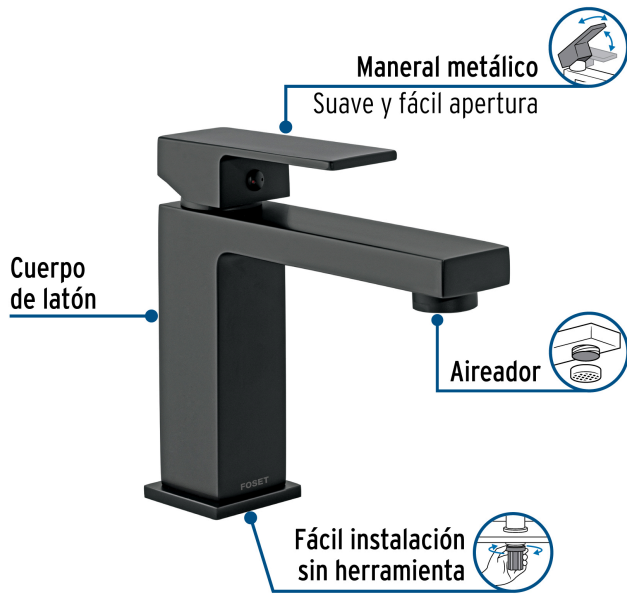

FOSET KUBO

CÓDIGO: 44203 CLAVE: KUM-45M

Monomando corto para lavabo, negro, FOSET KUBO

- Cuerpo y cuello fabricados en latón para máxima duración
- Maneral tipo palanca
- Cartucho cerámico de suave y fácil apertura
- Incluye manguera para instalación

DESDE

BAJA
PRESIÓNVIVIENDA
ECOLÓGICA**Certificaciones y garantías**

- Cumple la norma: NMX-C-415-ONNCCE

**Especificaciones**

Acabado	Negro mate
Presión de trabajo	0.25 a 6.0 kgf/cm ²
Conexión de entrada	M10
Manguera alimentadora	M10 x 1/2" - 14 NPSM
Peso	1 kg
Pallet	320

País de origen**Producto fabricado en China bajo las estrictas especificaciones de Truper**

Imágenes complementarias

EMPAQUE INDIVIDUAL

EMPAQUE INNER

Imágenes complementarias

EMPAQUE MÁSTER