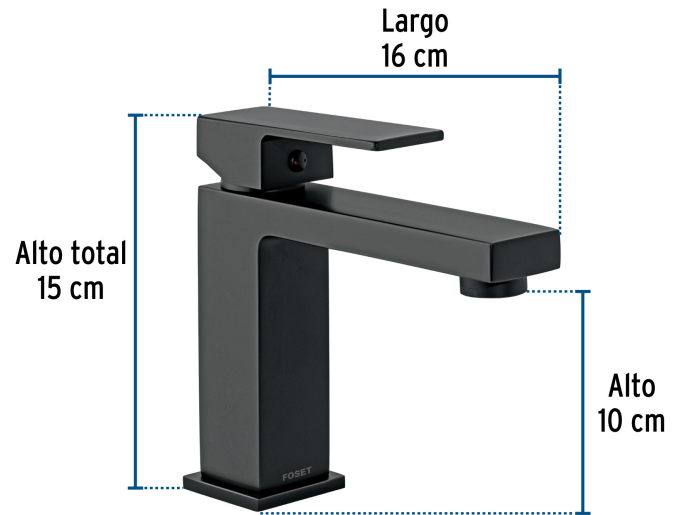

Imágenes complementarias