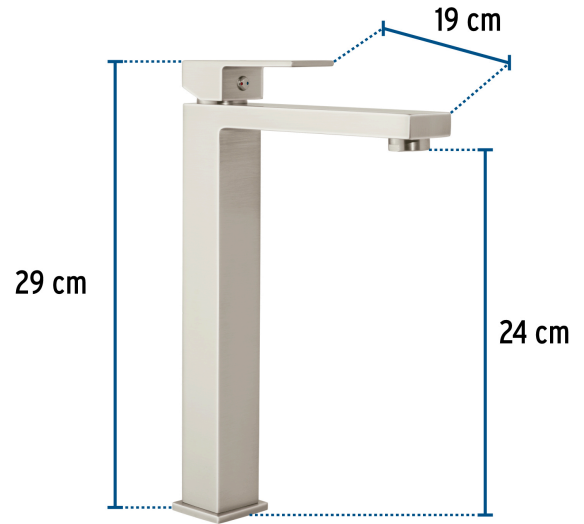

Imágenes complementarias