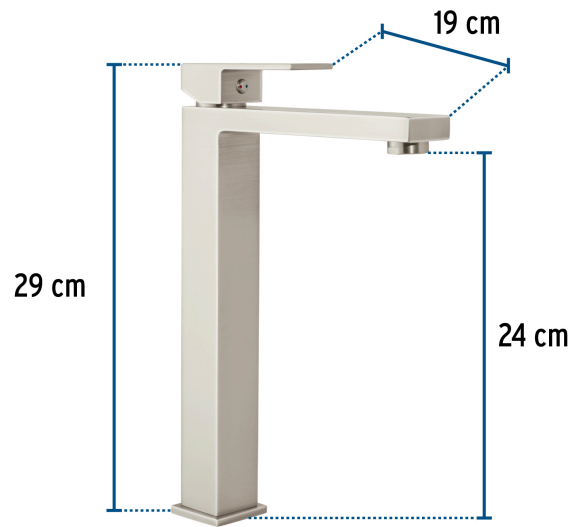

FOSET KUBO

CÓDIGO: 44204 CLAVE: KUM-46N

Monomando alto para lavabo, satín, FOSET KUBO

- Cuerpo y cuello fabricados en latón para máxima duración
- Maneral tipo palanca
- Cartucho cerámico de suave y fácil apertura
- Incluye manguera para instalación

DESDE

BAJA
PRESIÓNVIVIENDA
ECOLÓGICA

Certificaciones y garantías

- Cumple la norma: NMX-C-415-ONNCCE

Especificaciones

| | |
|-----------------------|--------------------------------|
| Acabado | Satín |
| Presión de trabajo | 0.25 a 6.0 kgf/cm ² |
| Conexión de entrada | M10 |
| Manguera alimentadora | M10 x 1/2" - 14 NPSM |
| Peso | 1.65 kg |

País de origen

Producto fabricado en China bajo las estrictas especificaciones de Truper

Imágenes complementarias

EMPAQUE INDIVIDUAL

Peso: 1.84 kg (4 lb)

Imágenes complementarias

EMPAQUE INNER

Contiene: 1 piezas

Peso: 1.94 kg (4.3 lb)

EMPAQUE MÁSTER

Contiene: 4 inner (4 piezas)

Peso: 8.38 kg (18.5 lb)