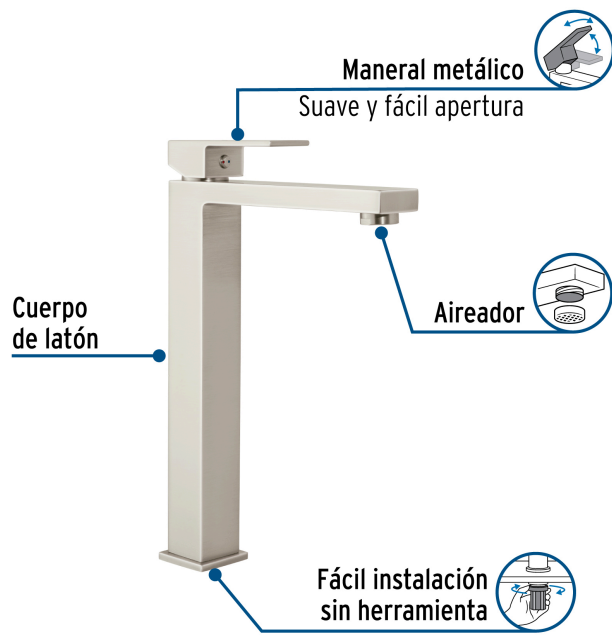

FOSET KUBO

CÓDIGO: 44204 CLAVE: KUM-46N

Monomando alto para lavabo, satín, FOSET KUBO

- Cuerpo y cuello fabricados en latón para máxima duración
- Maneral tipo palanca
- Cartucho cerámico de suave y fácil apertura
- Incluye manguera para instalación

DESDE

BAJA
PRESIÓNVIVIENDA
ECOLÓGICA

Certificaciones y garantías

- Cumple la norma: NMX-C-415-ONNCCE

Especificaciones

| | |
|-----------------------|--------------------------------|
| Acabado | Satín |
| Presión de trabajo | 0.25 a 6.0 kgf/cm ² |
| Conexión de entrada | M10 |
| Manguera alimentadora | M10 x 1/2" - 14 NPSM |
| Peso | 1.65 kg |

País de origen

Producto fabricado en China bajo las estrictas especificaciones de Truper

Imágenes complementarias

EMPAQUE INDIVIDUAL

Peso: 1.84 kg (4 lb)

Imágenes complementarias

EMPAQUE INNER

Contiene: 1 piezas

Peso: 1.94 kg (4.3 lb)

EMPAQUE MÁSTER

Contiene: 4 inner (4 piezas)

Peso: 8.38 kg (18.5 lb)