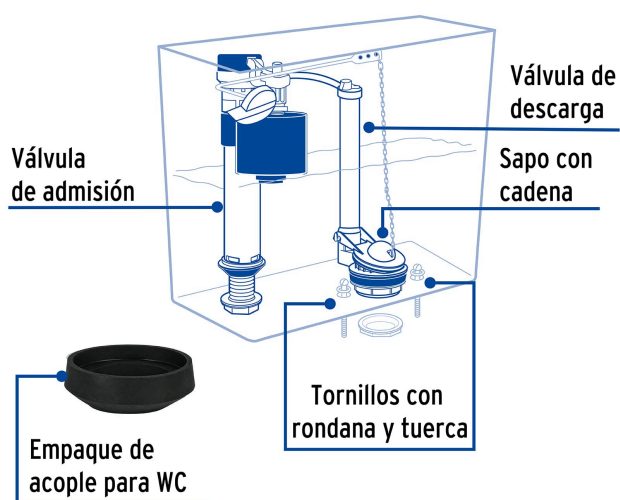

País de origen

Fabricado en China bajo las estrictas especificaciones de GRUPO TRUPER

Incluye

1 Válvula de admisión con restrictor

1 Válvula de descarga

1 Sapo con cadena

1 Manguera

2 Tornillos con rondana y tuerca

1 Palanca de descarga

1 Empaque para W.C.

Imágenes complementarias