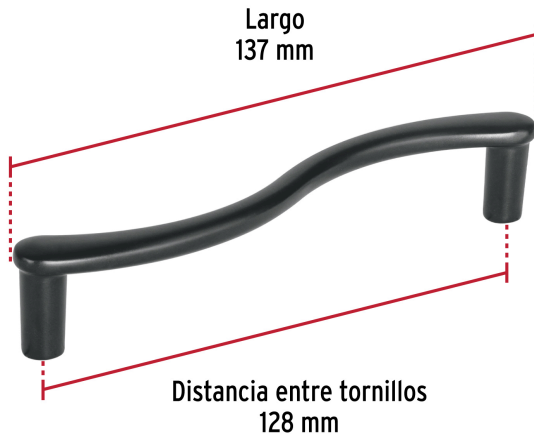

HERMEX

CÓDIGO: 45800 CLAVE: JAL-1462

Jaladera de 128mm, línea Toledo, negro, HERMEX

- Metálica con acabado negro mate
- Ideal para instalar en puertas y cajones de muebles
- Para uso en carpintería

Incluye
tornillería**Certificaciones y garantías**

- Garantizado contra defectos de fabricación o mano de obra. La garantía se puede hacer válida con cualquier distribuidor de TRUPER

Especificaciones

Distancia entre tornillos 128 mm

Largo 137 mm

Empaque individual Bolsa

Incluye

2 Tornillos

País de origen

Fabricado en China bajo las estrictas especificaciones de GRUPO TRUPER

Imágenes complementarias

EMPAQUE INNER

Contiene: 12 piezas

Peso: 0.78 kg (1.7 lb)

EMPAQUE MASTER

Contiene: 30 inner (360 piezas)

Peso: 23.78 kg (52.4 lb)