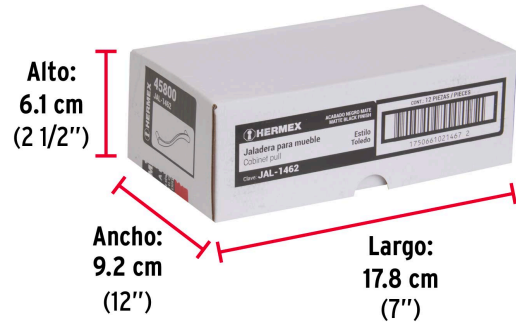

HERMEX

CÓDIGO: 45800 CLAVE: JAL-1462

Jaladera de 128mm, línea Toledo, negro, HERMEX

- Metálica con acabado negro mate
- Ideal para instalar en puertas y cajones de muebles
- Para uso en carpintería

Incluye
tornillería**Certificaciones y garantías**

- Garantizado contra defectos de fabricación o mano de obra. La garantía se puede hacer válida con cualquier distribuidor de TRUPER

Especificaciones

Distancia entre tornillos 128 mm

Largo 137 mm

Empaque individual Bolsa

Incluye

2 Tornillos

País de origen

Fabricado en China bajo las estrictas especificaciones de GRUPO TRUPER

Imágenes complementarias

EMPAQUE INNER

Contiene: 12 piezas

Peso: 0.78 kg (1.7 lb)

EMPAQUE MASTER

Contiene: 30 inner (360 piezas)

Peso: 23.78 kg (52.4 lb)