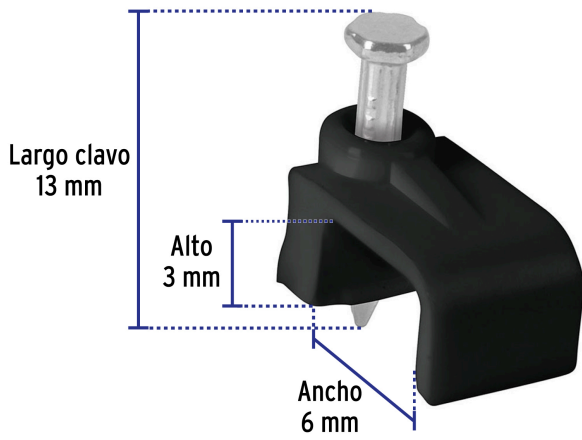

VOLTECK

CÓDIGO: 48033 CLAVE: GPL-5N

Bolsa con 20 grapas negras de 3 x 6 mm para cable plano

- Fabricadas en polietileno
- Incluye clavo
- Para cables planos

Certificaciones y garantías

• Garantizado contra defectos de fabricación o mano de obra. La garantía se puede hacer válida con cualquier distribuidor de TRUPER

Especificaciones

Cavidad (alto x ancho)	3 x 6 mm
Largo de clavo	13 mm
Empaque individual	Bolsa con 20 piezas
Inner	10
Master	120
Pallet	14400

País de origen

Fabricado en China bajo las estrictas especificaciones de GRUPO TRUPER

Imágenes complementarias

EMPAQUE INDIVIDUAL

Peso: 0.01 kg (0.02 lb)

Imágenes complementarias

EMPAQUE INNER

Contiene: 10 piezas

Peso: 0.15 kg (0.3 lb)

EMPAQUE MASTER

Contiene: 12 inner (120 piezas)

Peso: 2.14 kg (4.7 lb)