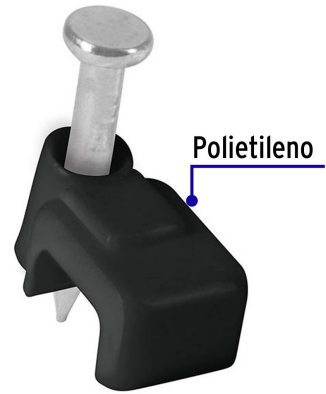

Imágenes complementarias