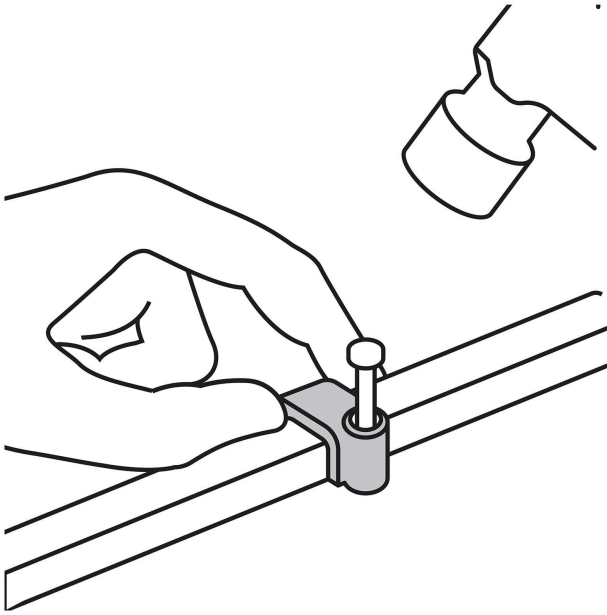

Imágenes complementarias