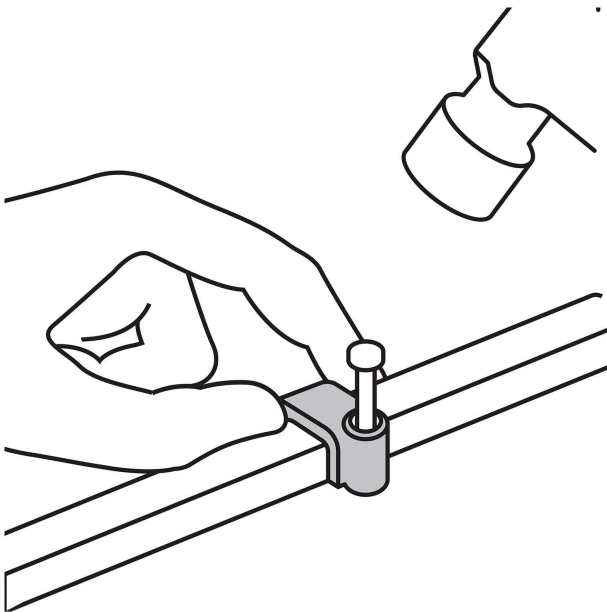

Imágenes complementarias