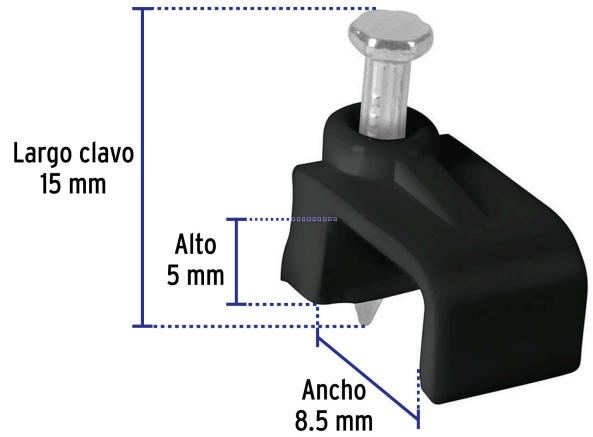

VOLTECK

CÓDIGO: 48034 CLAVE: GPL-8N

Bolsa con 20 grapas negras de 5 x 8.5 mm para cable plano

- Fabricadas en polietileno
- Incluye clavo
- Para cables planos

Certificaciones y garantías

• Garantizado contra defectos de fabricación o mano de obra. La garantía se puede hacer válida con cualquier distribuidor de TRUPER

Especificaciones

Cavidad (alto x ancho)	5 x 8.5 mm
Largo de clavo	15 mm
Empaque individual	Bolsa con 20 piezas
Inner	10
Master	100
Pallet	12800

País de origen

Fabricado en China bajo las estrictas especificaciones de GRUPO TRUPER

Imágenes complementarias

EMPAQUE INDIVIDUAL

Peso: 0.02 kg (0.04 lb)

Imágenes complementarias

EMPAQUE INNER

Contiene: 10 piezas

Peso: 0.27 kg (0.6 lb)

EMPAQUE MASTER

Contiene: 10 inner (100 piezas)

Peso: 2.98 kg (6.6 lb)