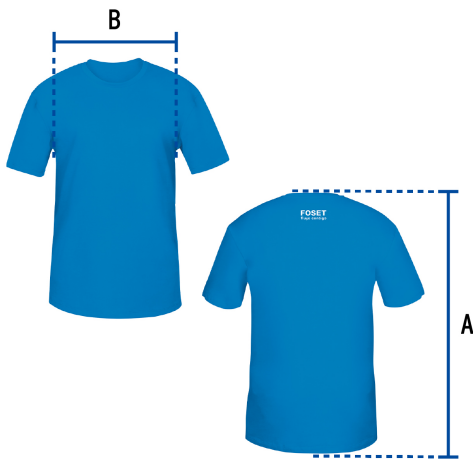

FOSET

CÓDIGO: 68051 CLAVE: CAM-FOS-38

Playera cuello redondo para hombre, azul, M, Truper

- Las fibras naturales 100% algodón premium brindan mayor durabilidad, confort y suavidad al tacto
- Logotipos impresos
- Corte regular
- Cuello redondo
- Manga corta

Solo blanqueador sin cloro

Secar a máquina a temperatura baja

No planchar sobre la impresión

No lavar en seco

Talla M

Espalda (A)	50.8 cm
Pecho (B)	72.5 cm