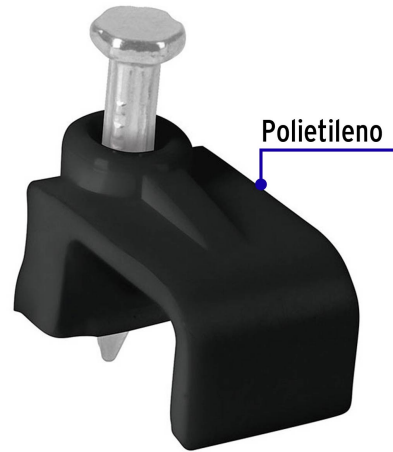

Imágenes complementarias