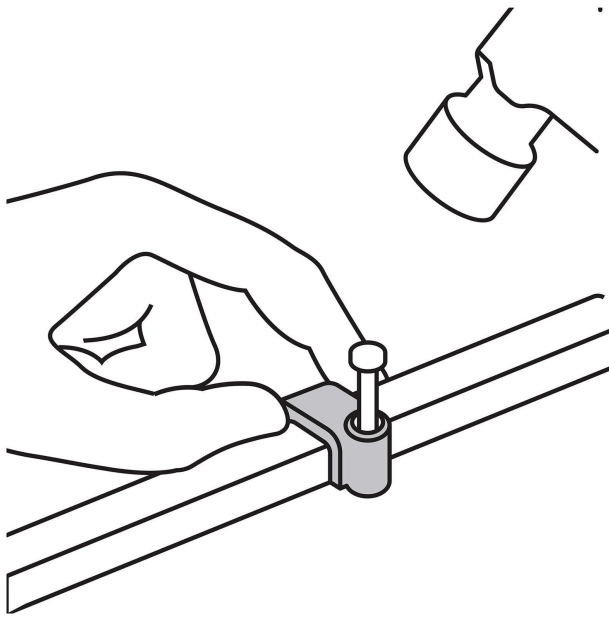

Imágenes complementarias