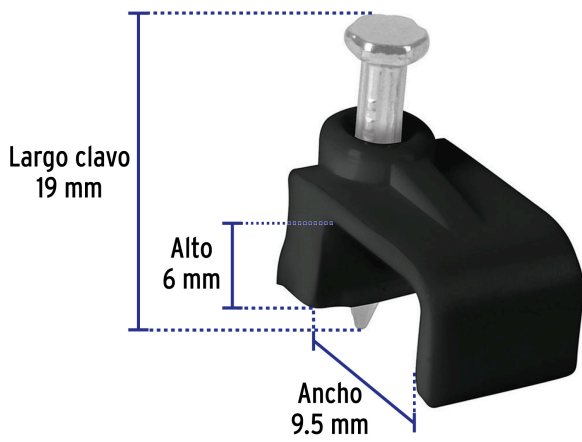

VOLTECK

CÓDIGO: 48035 CLAVE: GPL-10N

**Bolsa con 20 grapas negras de 6 x 9.5 mm para cable plano**

- Fabricadas en polietileno
- Incluye clavo
- Para cables planos

**Certificaciones y garantías**

• Garantizado contra defectos de fabricación o mano de obra. La garantía se puede hacer válida con cualquier distribuidor de TRUPER

**Especificaciones**

Cavidad (alto x ancho)	6 x 9.5 mm
Largo de clavo	19 mm
Empaque individual	Bolsa con 20 piezas
Inner	10
Master	100
Pallet	12000

**País de origen**

Fabricado en China bajo las estrictas especificaciones de GRUPO TRUPER

Imágenes complementarias

EMPAQUE INDIVIDUAL

Peso: 0.03 kg (0.07 lb)

**Imágenes complementarias**

**EMPAQUE INNER**

Contiene: 10 piezas

Peso: 0.3 kg (0.7 lb)

**EMPAQUE MASTER**

Contiene: 10 inner (100 piezas)

Peso: 3.2 kg (7 lb)