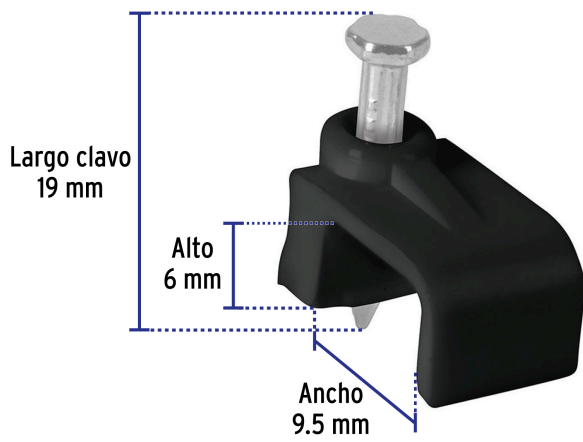

VOLTECK

CÓDIGO: 48035 CLAVE: GPL-10N

Bolsa con 20 grapas negras de 6 x 9.5 mm para cable plano

- Fabricadas en polietileno
- Incluye clavo
- Para cables planos

Certificaciones y garantías

• Garantizado contra defectos de fabricación o mano de obra. La garantía se puede hacer válida con cualquier distribuidor de TRUPER

Especificaciones

Cavidad (alto x ancho)	6 x 9.5 mm
Largo de clavo	19 mm
Empaque individual	Bolsa con 20 piezas
Inner	10
Máster	100
Pallet	12000

País de origen

Fabricado en China bajo las estrictas especificaciones de GRUPO TRUPER

Imágenes complementarias

EMPAQUE INDIVIDUAL

Peso: 0.03 kg (0.07 lb)

Imágenes complementarias

EMPAQUE INNER

Contiene: 10 piezas

Peso: 0.3 kg (0.7 lb)

EMPAQUE MASTER

Contiene: 10 inner (100 piezas)

Peso: 3.2 kg (7 lb)