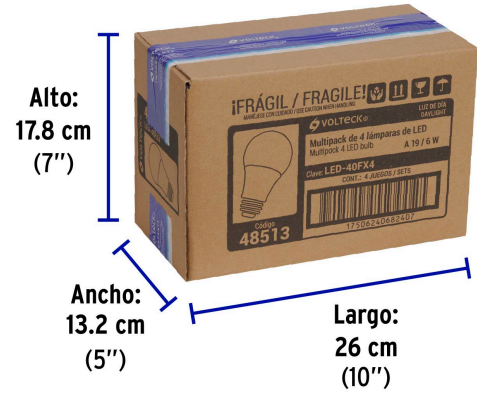

### Especificaciones

|                           |                      |
|---------------------------|----------------------|
| Consumo                   | 6 W                  |
| Equivalencia              | 40 W                 |
| Flujo luminoso            | 440 lm               |
| Tensión / Frecuencia      | 127 V / 60 Hz        |
| Corriente                 | 94 mA                |
| Tiempo de vida            | 25 años (25,000 h)   |
| Temperatura de color      | 6 500 k / Luz de día |
| Tipo                      | Bulbo A19            |
| Tipo de base              | E26 / E27            |
| Medidas (diámetro x alto) | 6 X 11 cm            |
| Empaque individual        | Caja                 |
| Inner                     | 4                    |
| Máster                    | 24                   |
| Pallet                    | 480                  |

### País de origen

Fabricado en China bajo las estrictas especificaciones de GRUPO TRUPER

Imágenes complementarias

**EMPAQUE INDIVIDUAL**

Peso: 0.12 kg (0.3 lb)

**EMPAQUE INNER**

Contiene: 4 piezas

Peso: 0.57 kg (1.3 lb)

**EMPAQUE MASTER**

Contiene: 6 inner (24 piezas)

Peso: 3.88 kg (8.9 lb)