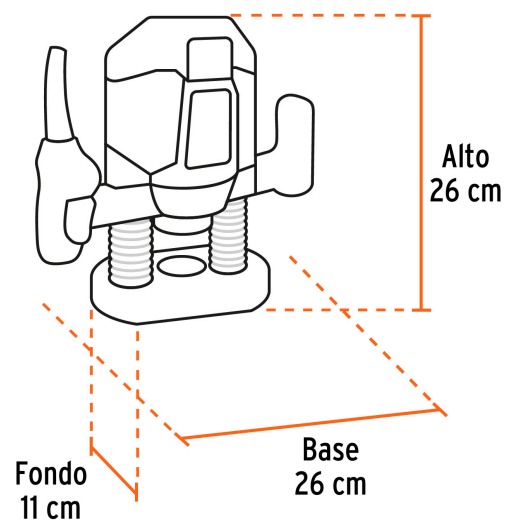

**Certificaciones y garantías**

- Cumple la norma: NOM-003-SCFI

**Especificaciones**

Potencia	1 3/4 HP (1,200 W)
Velocidad variable (7 niveles)	19,000 - 32,000 rpm
Collet	1/4", 15/64" y 5/16"
Tensión / Frecuencia	127 V / 60 Hz
Consumo	9 A
Capacidad de ajuste de profundidad	0 - 2" (50 mm)
Topes de profundidad	6
Máxima capacidad de broca	1 9/16" (40 mm)
Largo de cable	1.6 m
Dimensiones (Base x Alto x Fondo)	26 cm x 26 cm x 11 cm
Ciclo de trabajo	30 minutos de trabajo por 15 minutos de descanso. Máximo diario 3 horas
Peso	2.6 kg
Empaque individual	Caja
Inner	1
Master	4
Pallet	72

Adaptador para aspiradora

Punta para cortes

Tope de profundidad

2 Tornillos de fijación

Carbones de repuesto

Mordazas (collet) 1/4" y 15/64" y 5/16"

Refacciones

Código	Clave	Descripción
101380	CB-ROU-A3	Bolsa con 2 carbones de repuesto para ROU-A3, TRUPER
101863	INT-ROU-A3	Interruptor de repuesto para ROU-A3, TRUPER
101864	LL-ROU-A3	Llave para ROU-A3, TRUPER
101865	BASE-ROU-A3	Base para ROU-A3, TRUPER
101866	GUIA-ROU-A3	Guía paralela para ROU-A3, TRUPER
101867	COL14-ROU-A3	Collet de 1/4" para ROU-A3, TRUPER

Imágenes complementarias

Imágenes complementarias

EMPAQUE INDIVIDUAL

EMPAQUE MASTER

Contiene: 4 piezas