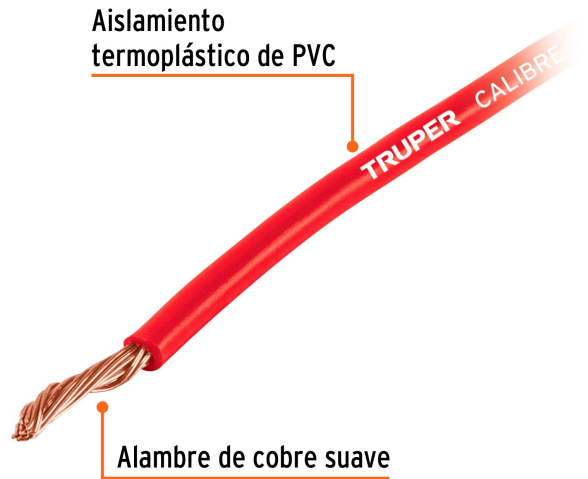

Imágenes complementarias