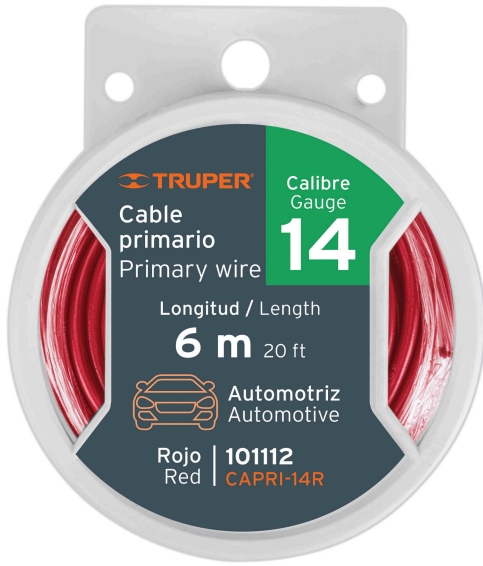

TRUPER

CÓDIGO: 101112 CLAVE: CAPRI-14R

Carrete con 6 m de cable primario rojo calibre 14, TRUPER

- Alambres de cobre suave con aislamiento termoplástico de PVC
- Alta resistencia y flexibilidad
- Ideal para la instalación de sistemas de audio y luz en autos y camiones

Certificaciones y garantías

- Garantizado contra defectos de fabricación o mano de obra. La garantía se puede hacer válida con cualquier distribuidor de TRUPER

Especificaciones

Calibre	14
Máximo voltaje de operación	60 V CD (25 V AC)
Sección Transversal	2 mm ²
Largo	6 m (20 ft)
Empaque individual	Carrete
Inner	4
Máster	96
Pallet	3456

Imágenes complementarias

EMPAQUE MÁSTER**Contiene:** 24 inner (96 piezas)**Peso:** 17.86 kg (39.4 lb)