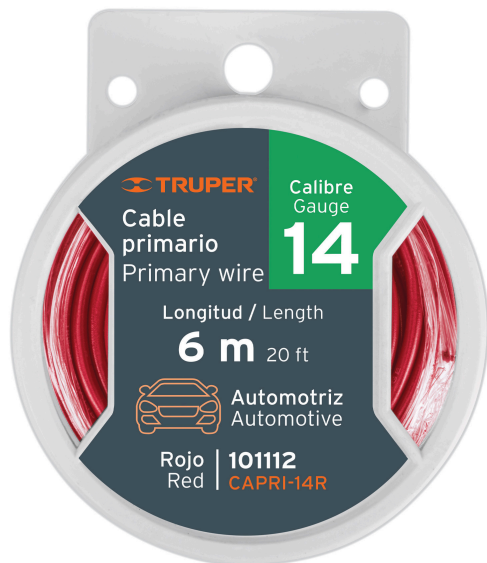

TRUPER

CÓDIGO: 101112 CLAVE: CAPRI-14R

Carrete con 6 m de cable primario rojo calibre 14, TRUPER

- Alambres de cobre suave con aislamiento termoplástico de PVC
- Alta resistencia y flexibilidad
- Ideal para la instalación de sistemas de audio y luz en autos y camiones

Certificaciones y garantías

- Garantizado contra defectos de fabricación o mano de obra. La garantía se puede hacer válida con cualquier distribuidor de TRUPER

Especificaciones

Calibre	14
Máximo voltaje de operación	60 V CD (25 V AC)
Sección Transversal	2 mm ²
Largo	6 m (20 ft)
Empaque individual	Carrete
Inner	4
Master	96
Pallet	3456

Imágenes complementarias

EMPAQUE MÁSTER

Contiene: 24 inner (96 piezas)

Peso: 17.86 kg (39.4 lb)