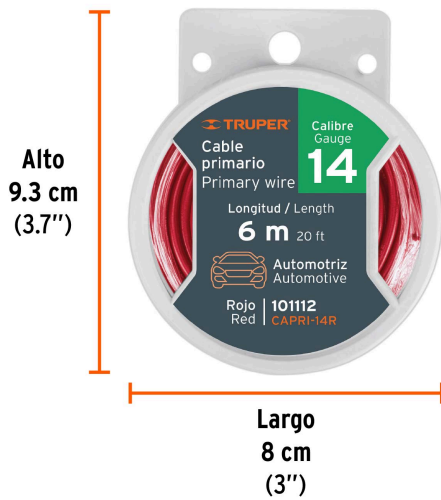

TRUPER

CÓDIGO: 101112 CLAVE: CAPRI-14R

Carrete con 6 m de cable primario rojo calibre 14, TRUPER

- Alambres de cobre suave con aislamiento termoplástico de PVC
- Alta resistencia y flexibilidad
- Ideal para la instalación de sistemas de audio y luz en autos y camiones

Certificaciones y garantías

- Garantizado contra defectos de fabricación o mano de obra. La garantía se puede hacer válida con cualquier distribuidor de TRUPER

Especificaciones

Calibre	14
Máximo voltaje de operación	60 V CD (25 V AC)
Sección Transversal	2 mm ²
Largo	6 m (20 ft)
Empaque individual	Carrete
Inner	4
Master	96
Pallet	3456

País de origen

Fabricado en China bajo las estrictas especificaciones de GRUPO TRUPER

Imágenes complementarias

EMPAQUE INDIVIDUAL

Peso: 0.17 kg (0.4 lb)

EMPAQUE INNER

Contiene: 4 piezas

Peso: 0.72 kg (1.6 lb)

Imágenes complementarias

EMPAQUE MÁSTER

Contiene: 24 inner (96 piezas)

Peso: 17.86 kg (39.4 lb)