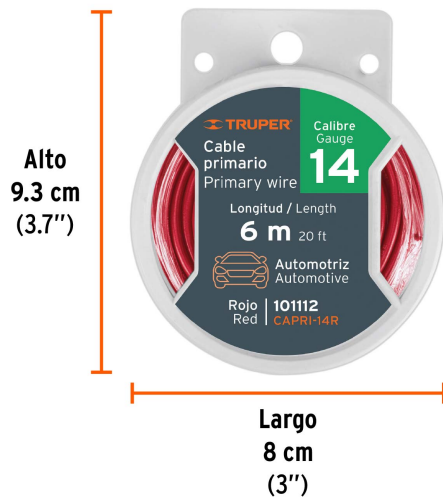

TRUPER

CÓDIGO: 101112 CLAVE: CAPRI-14R

Carrete con 6 m de cable primario rojo calibre 14, TRUPER

- Alambres de cobre suave con aislamiento termoplástico de PVC
- Alta resistencia y flexibilidad
- Ideal para la instalación de sistemas de audio y luz en autos y camiones

Certificaciones y garantías

- Garantizado contra defectos de fabricación o mano de obra. La garantía se puede hacer válida con cualquier distribuidor de TRUPER

Especificaciones

Calibre	14
Máximo voltaje de operación	60 V CD (25 V AC)
Sección Transversal	2 mm ²
Largo	6 m (20 ft)
Empaque individual	Carrete
Inner	4
Máster	96
Pallet	3456

País de origen

Fabricado en China bajo las estrictas especificaciones de GRUPO TRUPER

Imágenes complementarias

EMPAQUE INDIVIDUAL

Peso: 0.17 kg (0.4 lb)

EMPAQUE INNER

Contiene: 4 piezas

Peso: 0.72 kg (1.6 lb)

Imágenes complementarias

EMPAQUE MÁSTER**Contiene:** 24 inner (96 piezas)**Peso:** 17.86 kg (39.4 lb)