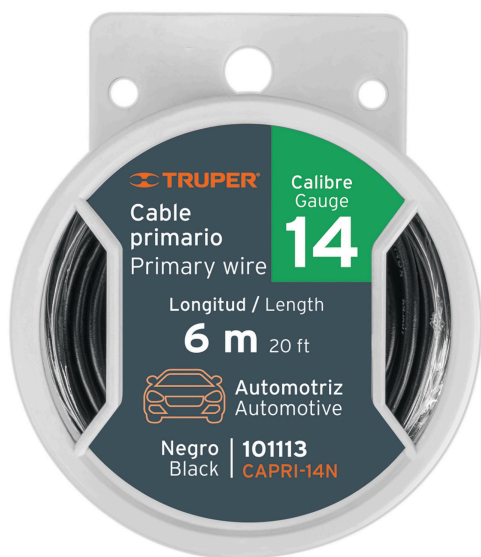

TRUPER

CÓDIGO: 101113 CLAVE: CAPRI-14N

Carrete con 6 m de cable primario negro calibre 14, TRUPER

- Alambres de cobre suave con aislamiento termoplástico de PVC
- Alta resistencia y flexibilidad
- Ideal para la instalación de circuitos eléctricos automotrices

Certificaciones y garantías

- Garantizado contra defectos de fabricación o mano de obra. La garantía se puede hacer válida con cualquier distribuidor de TRUPER

Especificaciones

Calibre	14
Máximo voltaje de operación	60 V CD (25 V AC)
Sección Transversal	2 mm ²
Largo	6 m (20 ft)
Empaque individual	Carrete
Inner	4
Master	96
Pallet	3456

País de origen

Fabricado en China bajo las estrictas especificaciones de GRUPO TRUPER

Imágenes complementarias

Aislamiento termoplástico de PVC

Alambre de cobre suave

EMPAQUE INDIVIDUAL

Peso: 0.17 kg (0.4 lb)

EMPAQUE INNER

Contiene: 4 piezas

Peso: 0.72 kg (1.6 lb)

Imágenes complementarias

EMPAQUE MÁSTER

Contiene: 24 inner (96 piezas)

Peso: 17.7 kg (39 lb)