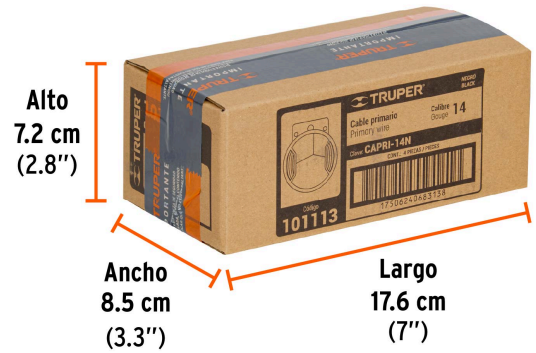

Certificaciones y garantías

- Garantizado contra defectos de fabricación o mano de obra. La garantía se puede hacer válida con cualquier distribuidor de TRUPER

Especificaciones

Calibre	14
Máximo voltaje de operación	60 V CD (25 V AC)
Sección Transversal	2 mm ²
Largo	6 m (20 ft)
Empaque individual	Carrete
Inner	4
Master	96
Pallet	3456

País de origen

Fabricado en China bajo las estrictas especificaciones de GRUPO TRUPER

Imágenes complementarias

Aislamiento termoplástico de PVC

Alambre de cobre suave

EMPAQUE INDIVIDUAL

Peso: 0.17 kg (0.4 lb)

EMPAQUE INNER

Contiene: 4 piezas

Peso: 0.72 kg (1.6 lb)

Imágenes complementarias

EMPAQUE MÁSTER

Contiene: 24 inner (96 piezas)

Peso: 17.7 kg (39 lb)