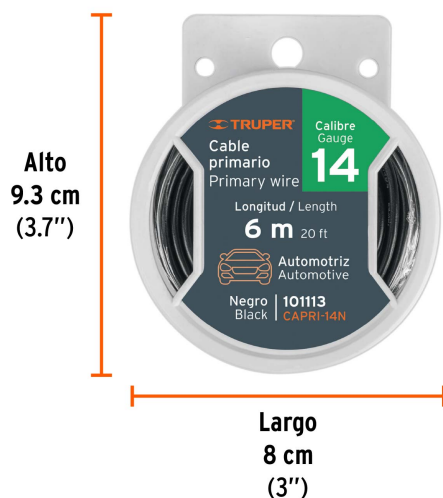

TRUPER

CÓDIGO: 101113 CLAVE: CAPRI-14N

Carrete con 6 m de cable primario negro calibre 14, TRUPER

- Alambres de cobre suave con aislamiento termoplástico de PVC
- Alta resistencia y flexibilidad
- Ideal para la instalación de circuitos eléctricos automotrices

Automotriz

Certificaciones y garantías

- Garantizado contra defectos de fabricación o mano de obra. La garantía se puede hacer válida con cualquier distribuidor de TRUPER

Especificaciones

Calibre	14
Máximo voltaje de operación	60 V CD (25 V AC)
Sección Transversal	2 mm ²
Largo	6 m (20 ft)
Empaque individual	Carrete
Inner	4
Máster	96
Pallet	3456

País de origen

Fabricado en China bajo las estrictas especificaciones de GRUPO TRUPER

Imágenes complementarias

Aislamiento termoplástico de PVC

Alambre de cobre suave

EMPAQUE INDIVIDUAL

Peso: 0.17 kg (0.4 lb)

EMPAQUE INNER

Contiene: 4 piezas

Peso: 0.72 kg (1.6 lb)

Imágenes complementarias

EMPAQUE MÁSTER

Contiene: 24 inner (96 piezas)

Peso: 17.7 kg (39 lb)