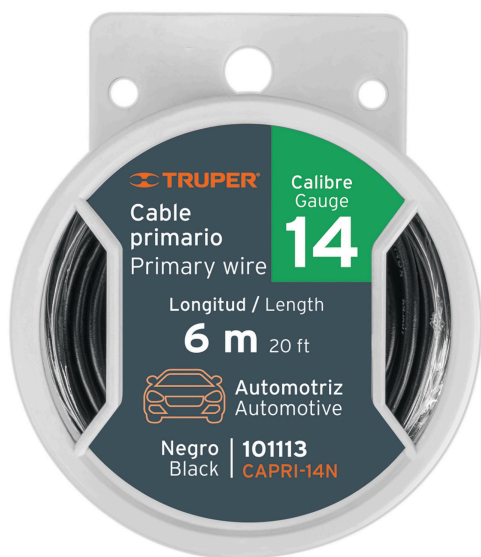

TRUPER

CÓDIGO: 101113 CLAVE: CAPRI-14N

Carrete con 6 m de cable primario negro calibre 14, TRUPER

- Alambres de cobre suave con aislamiento termoplástico de PVC
- Alta resistencia y flexibilidad
- Ideal para la instalación de circuitos eléctricos automotrices

Automotriz

Certificaciones y garantías

- Garantizado contra defectos de fabricación o mano de obra. La garantía se puede hacer válida con cualquier distribuidor de TRUPER

Especificaciones

Calibre	14
Máximo voltaje de operación	60 V CD (25 V AC)
Sección Transversal	2 mm ²
Largo	6 m (20 ft)
Empaque individual	Carrete
Inner	4
Máster	96
Pallet	3456

País de origen

Fabricado en China bajo las estrictas especificaciones de GRUPO TRUPER

Imágenes complementarias

Aislamiento termoplástico de PVC

Alambre de cobre suave

EMPAQUE INDIVIDUAL

Peso: 0.17 kg (0.4 lb)

EMPAQUE INNER

Contiene: 4 piezas

Peso: 0.72 kg (1.6 lb)

Imágenes complementarias

EMPAQUE MÁSTER

Contiene: 24 inner (96 piezas)

Peso: 17.7 kg (39 lb)