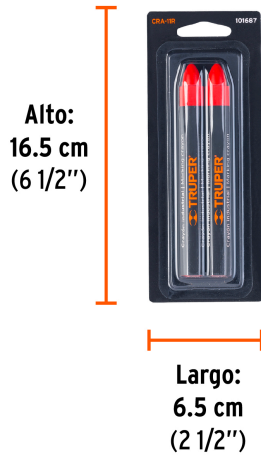

TRUPER

CÓDIGO: 101687 CLAVE: CRA-11R

**Blíster con 2 crayones de 12 cm industriales rojos, TRUPER**

- Crayón base cera con etiqueta
- Para marcar sobre madera, metal, vidrio, acrílico, y superficies rugosas

**Certificaciones y garantías**

• Garantizado contra defectos de fabricación o mano de obra. La garantía se puede hacer válida con cualquier distribuidor de TRUPER

**Especificaciones**

Largo	12 cm (4 3/4")
Ancho	1.2 cm
Color	Rojo
Peso sin etiqueta	14.3 g
Empaque individual	Blíster con 2 piezas
Inner	10
Máster	60
Pallet	7560

**País de origen**

Fabricado en China bajo las estrictas especificaciones de GRUPO TRUPER

Imágenes complementarias

**EMPAQUE INDIVIDUAL**

Peso: 0.04 kg (0.09 lb)

**EMPAQUE INNER**

Contiene: 10 piezas

Peso: 0.44 kg (0.1 lb)

**EMPAQUE MASTER**

Contiene: 6 inner (60 piezas)

Peso: 2.92 kg (6.4 lb)