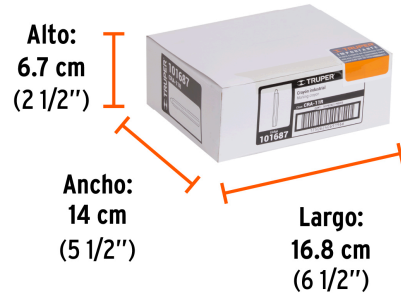

**Certificaciones y garantías**

• Garantizado contra defectos de fabricación o mano de obra. La garantía se puede hacer válida con cualquier distribuidor de TRUPER

**Especificaciones**

Largo	12 cm (4 3/4")
Ancho	1.2 cm
Color	Rojo
Peso sin etiqueta	14.3 g
Empaque individual	Blíster con 2 piezas
Inner	10
Máster	60
Pallet	7560

**País de origen**

Fabricado en China bajo las estrictas especificaciones de GRUPO TRUPER

Imágenes complementarias

**EMPAQUE INDIVIDUAL**

Peso: 0.04 kg (0.09 lb)

**EMPAQUE INNER**

Contiene: 10 piezas

Peso: 0.44 kg (0.1 lb)

**EMPAQUE MASTER**

Contiene: 6 inner (60 piezas)

Peso: 2.92 kg (6.4 lb)