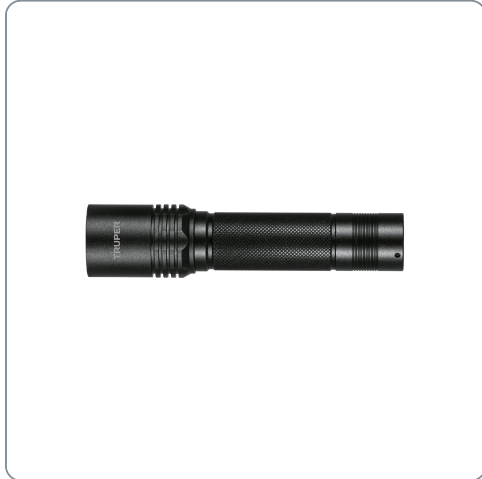

TRUPER CÓDIGO: 101381 CLAVE: LIRA-130

Linterna LED recargable, de aluminio, 340 lm, TRUPER

- LED de alta luminosidad
- Cuerpo de aluminio
- Resistente a impactos y salpicaduras de agua

Datos de empaque	
Empaque individual: blíster	
Empaque logístico	Cantidad
Inner	6
Máster	36
Pallet	1080

Certificaciones y garantías

- Cumple la norma NOM-001-SCFI

Producto fabricado en China bajo las estrictas especificaciones de Truper

Lúmenes

340 lm

Tecnología **KLINLITE**
Lente tipo lupa

Batería ion litio

Recargable

IPX4

Especificaciones técnicas	
Luminosidad	340 lm (alto), 160 lm (bajo)
Distancia del haz de luz	150 m
Duración de la batería en uso alto	3.5 horas
Duración de la batería en uso bajo	9 horas
Tiempo óptimo de carga	8 horas
Peso	154 g

Haz de luz ajustable

Fabricada en aluminio

Lente con lupa

Diámetro (3 cm)

Largo (16 cm)

EMPAQUE INDIVIDUAL

Peso: 0.2 kg (0.5 lb)

EMPAQUE INNER