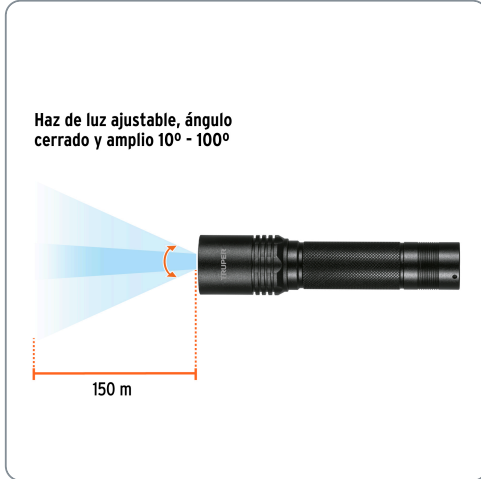

TRUPER CÓDIGO: 101381 CLAVE: LIRA-130

Linterna LED recargable, de aluminio, 340 lm, TRUPER

- LED de alta luminosidad
- Cuerpo de aluminio
- Resistente a impactos y salpicaduras de agua

Datos de empaque	
Empaque individual: blíster	
Empaque logístico	Cantidad
Inner	6
Máster	36
Pallet	1080

Certificaciones y garantías

- Cumple la norma NOM-001-SCFI

Producto fabricado en China bajo las estrictas especificaciones de Truper

Lúmenes

340 lm

Tecnología **KLINLITE**
Lente tipo lupa

Batería ion litio

Recargable

IPX4

Especificaciones técnicas	
Luminosidad	340 lm (alto), 160 lm (bajo)
Distancia del haz de luz	150 m
Duración de la batería en uso alto	3.5 horas
Duración de la batería en uso bajo	9 horas
Tiempo óptimo de carga	8 horas
Peso	154 g

Haz de luz ajustable

Fabricada en aluminio

Lente con lupa

Diámetro (3 cm)

Largo (16 cm)

EMPAQUE INDIVIDUAL

Peso: 0.2 kg (0.5 lb)

EMPAQUE INNER