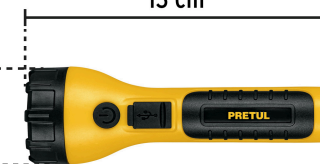

PRETUL CÓDIGO: 26101 CLAVE: LIRE-120P

Linterna plástica de LED, 120 lm, recargable, PRETUL

- LED de alta luminosidad
- Cuerpo de ABS
- Modo de iluminación fijo

Especificaciones técnicas	
Luminosidad	120 lm
Distancia del haz de luz	80 m
Duración de la batería en uso	9 horas
Tiempo óptimo de carga	8 horas
Peso	84 g

© 2026 TRUPER, S.A. DE C.V. TODOS LOS DERECHOS RESERVADOS.

Incluye cable USB

Lente plano

Fabricada en ABS

Largo
13 cm

Diámetro
4 cm

EMPAQUE INDIVIDUAL

Alto:
20.2 cm
(8")

Largo:
10.6 cm
(4")

Peso: 0.12 kg (0.3 lb)

EMPAQUE INNER

Alto:
21 cm
(8 1/2")

Ancho:
13.2 cm
(5")

Largo:
19.2 cm
(7 1/2")

Contiene: 6 piezas

Peso: 0.78 kg (1.7 lb)