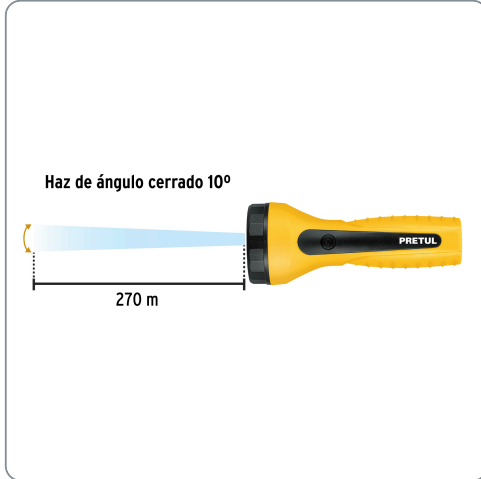

PRETUL CÓDIGO: 24039 CLAVE: LIRE-7CG

Linterna plástica de LED, 100 lm, recargable a granel PRETUL

- Precio por pieza
- Cuerpo de ABS
- Colores amarillo, azul, verde y rojo

Datos de empaque	
Empaque individual: granel	
Empaque logístico	Cantidad
Inner	12
Máster	48
Pallet	1728

Certificaciones y garantías

Cumple la norma NOM-001-SCFI 

Producto fabricado en China bajo las estrictas especificaciones de Truper

Lúmenes

100 lm

Iluminación **TRADICIONAL**
Lente plano

Batería ion litio

Recargable

Especificaciones técnicas	
Luminosidad	100 lm (alto), 55 lm (bajo)
Distancia de haz de luz	270 m
Duración de la batería en uso alto	6.5 horas
Duración de la batería en uso bajo	8.5 horas
Tiempo óptimo de carga	8 horas
Peso	95 g

EMPAQUE MASTER

Contiene: 4 inner (48 piezas)

Peso: 5.92 kg (13 lb)