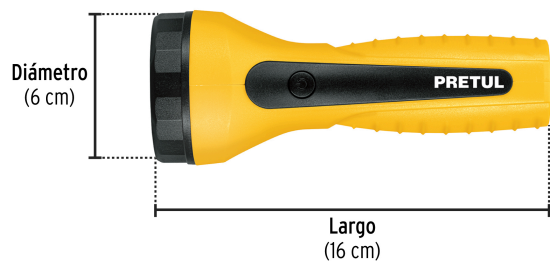

PRETUL CÓDIGO: 24039 CLAVE: LIRE-7CG

Linterna plástica de LED, 100 lm, recargable a granel PRETUL

- Precio por pieza
- Cuerpo de ABS
- Colores amarillo, azul, verde y rojo

Datos de empaque	
Empaque individual: granel	
Empaque logístico	Cantidad
Inner	12
Máster	48
Pallet	1728

Especificaciones técnicas	
Luminosidad	100 lm (alto), 55 lm (bajo)
Distancia de haz de luz	270 m
Duración de la batería en uso alto	6.5 horas
Duración de la batería en uso bajo	8.5 horas
Tiempo óptimo de carga	8 horas
Peso	95 g

Incluye
1 Cable USB-MICRO

Modos de iluminación

	Lúmenes	Duración
 Alto	100 lm	6.5 h
 Bajo	55 lm	8.5 h

Incluye cable USB-MICRO

Caja con 12 piezas
en 4 colores disponibles

EMPAQUE INNER

Contiene: 12 piezas

Peso: 1.4 kg (3 lb)

EMPAQUE MASTER

Contiene: 4 inner (48 piezas)

Peso: 5.92 kg (13 lb)