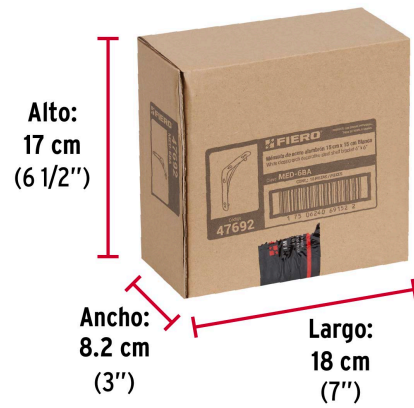

FIERO

CÓDIGO: 47692 CLAVE: MED-6BA

Ménsula reforzada blanca 6 x 6", diseño alambrón, FIERO

- Fabricada de acero
- Fácil instalación
- Útil para emplearse como soporte de repisas o cubiertas

**Certificaciones y garantías**

- Garantizado contra defectos de fabricación o mano de obra. La garantía se puede hacer válida con cualquier distribuidor de TRUPER

Especificaciones

Color	Blanco
Carga de trabajo calculada por par	40 kg
Medida	6" x 6"
Espesor	3 mm
Puntos de sujeción	4
Empaque individual	Etiqueta
Inner	10
Master	80
Pallet	4080

País de origen**Fabricado en China bajo las estrictas especificaciones de GRUPO TRUPER**

Imágenes complementarias

EMPAQUE INNER

Contiene: 10 piezas

Peso: 1.86 kg (4 lb)

Imágenes complementarias

EMPAQUE MASTER

Contiene: 8 inner (80 piezas)

Peso: 15.3 kg (33.7 lb)