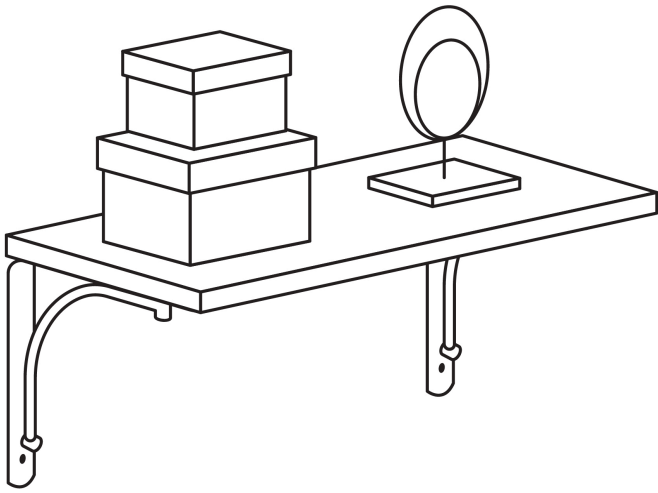

FIERO

CÓDIGO: 47692 CLAVE: MED-6BA

Ménsula reforzada blanca 6 x 6", diseño alambrón, FIERO

- Fabricada de acero
- Fácil instalación
- Útil para emplearse como soporte de repisas o cubiertas

**Certificaciones y garantías**

- Garantizado contra defectos de fabricación o mano de obra. La garantía se puede hacer válida con cualquier distribuidor de TRUPER

Especificaciones

Color	Blanco
Carga de trabajo calculada por par	40 kg
Medida	6" x 6"
Espesor	3 mm
Puntos de sujeción	4
Empaque individual	Etiqueta
Inner	10
Master	80
Pallet	4080

País de origen**Fabricado en China bajo las estrictas especificaciones de GRUPO TRUPER**

Imágenes complementarias

EMPAQUE INNER

Contiene: 10 piezas

Peso: 1.86 kg (4 lb)

Imágenes complementarias

EMPAQUE MASTER