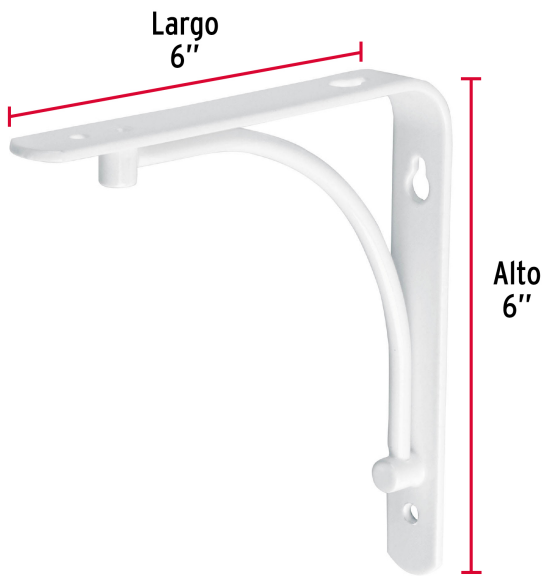

FIERO

CÓDIGO: 47692 CLAVE: MED-6BA

Ménsula reforzada blanca 6 x 6", diseño alambrón, FIERO

- Fabricada de acero
- Fácil instalación
- Útil para emplearse como soporte de repisas o cubiertas

**Certificaciones y garantías**

- Garantizado contra defectos de fabricación o mano de obra. La garantía se puede hacer válida con cualquier distribuidor de TRUPER

Especificaciones

Color	Blanco
Carga de trabajo calculada por par	40 kg
Medida	6" x 6"
Espesor	3 mm
Puntos de sujeción	4
Empaque individual	Etiqueta
Inner	10
Master	80
Pallet	4080

País de origen**Fabricado en China bajo las estrictas especificaciones de GRUPO TRUPER**

Imágenes complementarias

EMPAQUE INNER

Contiene: 10 piezas

Peso: 1.86 kg (4 lb)

Imágenes complementarias

EMPAQUE MASTER

Contiene: 8 inner (80 piezas)

Peso: 15.3 kg (33.7 lb)