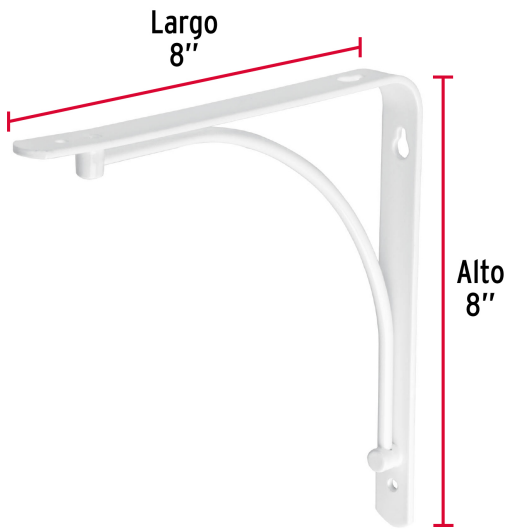

FIERO

CÓDIGO: 47693 CLAVE: MED-8BA

Ménsula reforzada blanca 8 x 8", diseño alambrón, FIERO

- Fabricada en acero
- Fácil instalación
- Útil para emplearse como soporte de repisas o cubiertas

**Certificaciones y garantías**

- Garantizado contra defectos de fabricación o mano de obra. La garantía se puede hacer válida con cualquier distribuidor de TRUPER

Especificaciones

Color	Blanco
Medida	8" x 8"
Carga de trabajo calculada por par	60 kg
Espesor	3 mm
Puntos de sujeción	4
Empaque individual	Etiqueta
Inner	10
Máster	80
Pallet	2400

País de origen**Fabricado en China bajo las estrictas especificaciones de GRUPO TRUPER**

Imágenes complementarias

EMPAQUE INNER

Contiene: 10 piezas

Peso: 2.54 kg (5.6 lb)

Imágenes complementarias

EMPAQUE MASTER

Contiene: 8 inner (80 piezas)

Peso: 20.9 kg (46 lb)