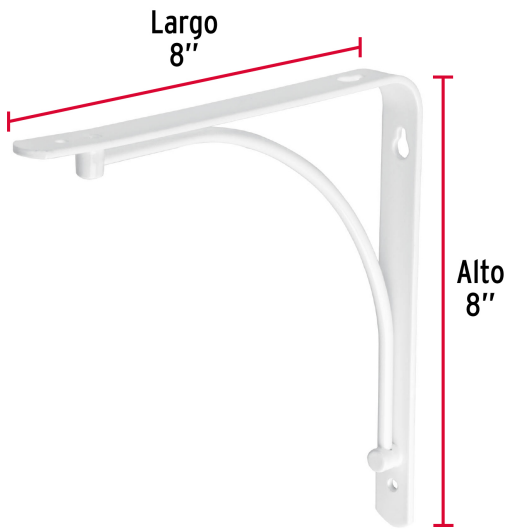

FIERO

CÓDIGO: 47693 CLAVE: MED-8BA

Ménsula reforzada blanca 8 x 8", diseño alambrón, FIERO

- Fabricada en acero
- Fácil instalación
- Útil para emplearse como soporte de repisas o cubiertas

**Certificaciones y garantías**

- Garantizado contra defectos de fabricación o mano de obra. La garantía se puede hacer válida con cualquier distribuidor de TRUPER

Especificaciones

| | |
|------------------------------------|----------|
| Color | Blanco |
| Medida | 8" x 8" |
| Carga de trabajo calculada por par | 60 kg |
| Espesor | 3 mm |
| Puntos de sujeción | 4 |
| Empaque individual | Etiqueta |
| Inner | 10 |
| Master | 80 |
| Pallet | 2400 |

País de origen**Fabricado en China bajo las estrictas especificaciones de GRUPO TRUPER**

Imágenes complementarias

EMPAQUE INNER

Contiene: 10 piezas

Peso: 2.54 kg (5.6 lb)

Imágenes complementarias

EMPAQUE MASTER

Contiene: 8 inner (80 piezas)

Peso: 20.9 kg (46 lb)