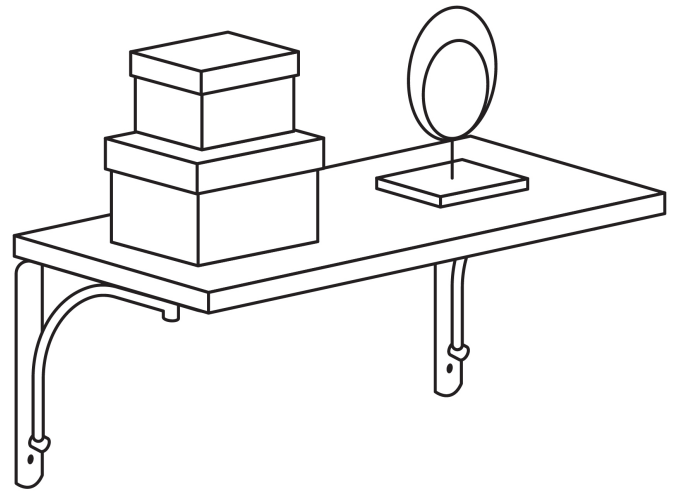

FIERO

CÓDIGO: 47693 CLAVE: MED-8BA

Ménsula reforzada blanca 8 x 8", diseño alambrón, FIERO

- Fabricada en acero
- Fácil instalación
- Útil para emplearse como soporte de repisas o cubiertas

**Certificaciones y garantías**

- Garantizado contra defectos de fabricación o mano de obra. La garantía se puede hacer válida con cualquier distribuidor de TRUPER

Especificaciones

| | |
|------------------------------------|----------|
| Color | Blanco |
| Medida | 8" x 8" |
| Carga de trabajo calculada por par | 60 kg |
| Espesor | 3 mm |
| Puntos de sujeción | 4 |
| Empaque individual | Etiqueta |
| Inner | 10 |
| Master | 80 |
| Pallet | 2400 |

País de origen**Fabricado en China bajo las estrictas especificaciones de GRUPO TRUPER**

Imágenes complementarias

EMPAQUE INNER

Contiene: 10 piezas

Peso: 2.54 kg (5.6 lb)

Imágenes complementarias

EMPAQUE MASTER