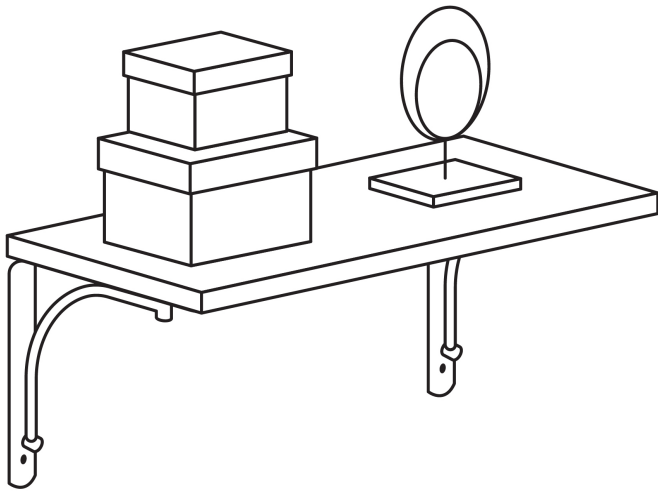

FIERO

CÓDIGO: 47693 CLAVE: MED-8BA

Ménsula reforzada blanca 8 x 8", diseño alambrón, FIERO

- Fabricada en acero
- Fácil instalación
- Útil para emplearse como soporte de repisas o cubiertas

**Certificaciones y garantías**

- Garantizado contra defectos de fabricación o mano de obra. La garantía se puede hacer válida con cualquier distribuidor de TRUPER

Especificaciones

Color	Blanco
Medida	8" x 8"
Carga de trabajo calculada por par	60 kg
Espesor	3 mm
Puntos de sujeción	4
Empaque individual	Etiqueta
Inner	10
Máster	80
Pallet	2400

País de origen**Fabricado en China bajo las estrictas especificaciones de GRUPO TRUPER**

Imágenes complementarias

EMPAQUE INNER

Contiene: 10 piezas

Peso: 2.54 kg (5.6 lb)

Imágenes complementarias

EMPAQUE MASTER