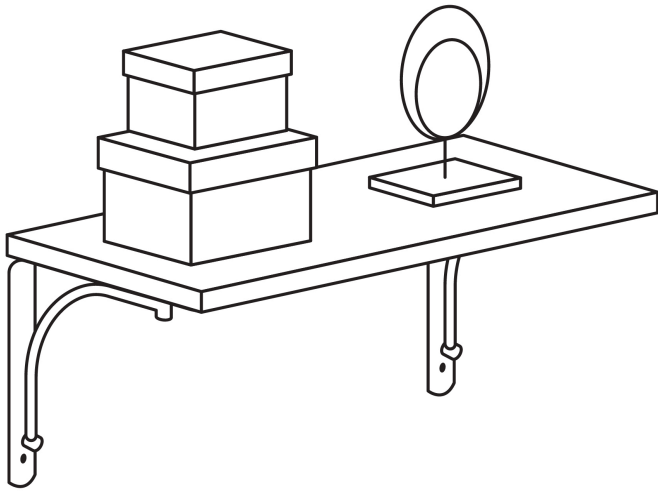

FIERO

CÓDIGO: 47694 CLAVE: MED-6NA

Ménsula reforzada negra 6 x 6", diseño alambrón, FIERO

- Fabricada de acero
- Fácil instalación
- Útil para emplearse como soporte de repisas o cubiertas

**Certificaciones y garantías**

- Garantizado contra defectos de fabricación o mano de obra. La garantía se puede hacer válida con cualquier distribuidor de TRUPER

Especificaciones

Color	Negro
Carga de trabajo calculada por par	40 kg
Medida	6" x 6"
Espesor	3 mm
Puntos de sujeción	4
Empaque individual	Etiqueta
Inner	10
Master	80
Pallet	4320

País de origen**Fabricado en China bajo las estrictas especificaciones de GRUPO TRUPER**

Imágenes complementarias

EMPAQUE INNER

Contiene: 10 piezas

Peso: 1.84 kg (4 lb)

Imágenes complementarias

EMPAQUE MASTER