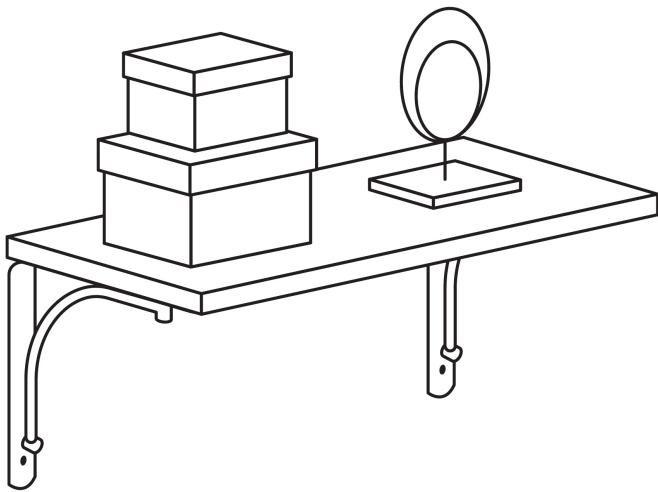

FIERO

CÓDIGO: 47694 CLAVE: MED-6NA

Ménsula reforzada negra 6 x 6", diseño alambión, FIERO

- Fabricada de acero
- Fácil instalación
- Útil para emplearse como soporte de repisas o cubiertas

**Certificaciones y garantías**

- Garantizado contra defectos de fabricación o mano de obra. La garantía se puede hacer válida con cualquier distribuidor de TRUPER

Especificaciones

Color	Negro
Carga de trabajo calculada por par	40 kg
Medida	6" x 6"
Espesor	3 mm
Puntos de sujeción	4
Empaque individual	Etiqueta
Inner	10
Máster	80
Pallet	4320

País de origen**Fabricado en China bajo las estrictas especificaciones de GRUPO TRUPER**

Imágenes complementarias

EMPAQUE INNER

Contiene: 10 piezas

Peso: 1.84 kg (4 lb)

Imágenes complementarias

EMPAQUE MASTER