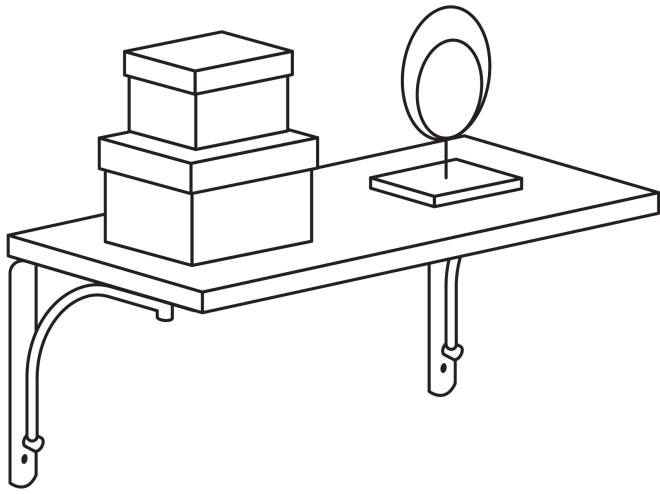

Imágenes complementarias