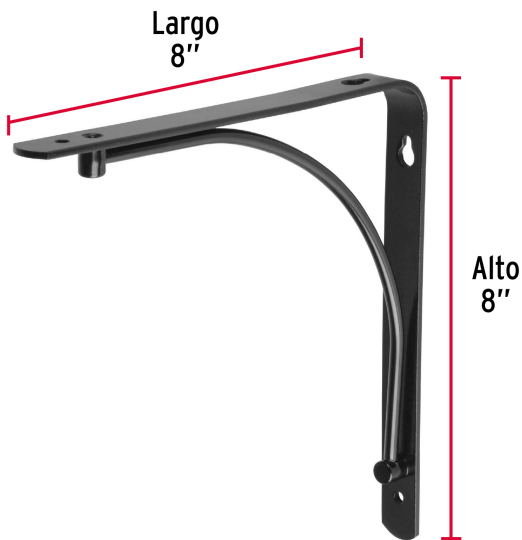

**FIERO**

CÓDIGO: 47695 CLAVE: MED-8NA

**Ménsula reforzada negra 8 x 8", diseño alambión, FIERO**

- Fabricada en acero
- Fácil instalación
- Útil para emplearse como soporte de repisas o cubiertas

**Certificaciones y garantías**

- Garantizado contra defectos de fabricación o mano de obra. La garantía se puede hacer válida con cualquier distribuidor de TRUPER

**Especificaciones**

Color	Negro
Medida	8" x 8"
Carga de trabajo calculada por par	60 kg
Espesor	3 mm
Puntos de sujeción	4
Empaque individual	Etiqueta
Inner	10
Máster	80
Pallet	2400

**País de origen****Fabricado en China bajo las estrictas especificaciones de GRUPO TRUPER**

Imágenes complementarias

EMPAQUE INNER

Contiene: 10 piezas

Peso: 2.48 kg (5.5 lb)

## Imágenes complementarias

**EMPAQUE MASTER****Contiene: 8 inner (80 piezas)****Peso: 20.54 kg (45.3 lb)**