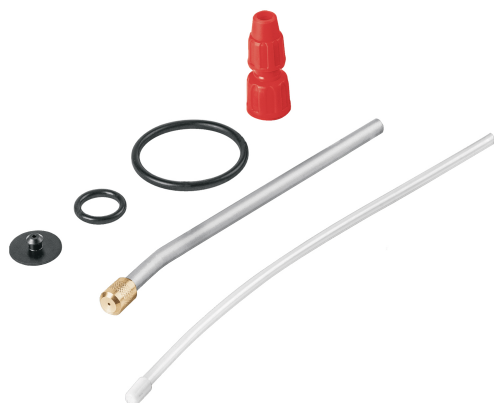

TRUPER *expert*

CÓDIGO: 103574 CLAVE: EMFD-2X

Empaques de repuesto para FDO-2X, TRUPER EXPERT

Especificaciones

Imágenes complementarias