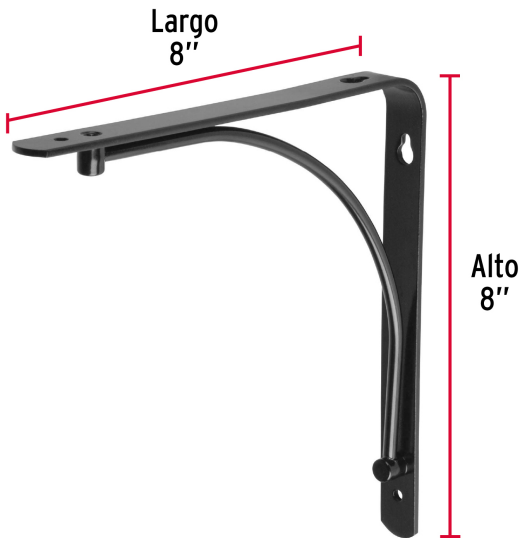

**FIERO**

CÓDIGO: 47695 CLAVE: MED-8NA

**Ménsula reforzada negra 8 x 8", diseño alambrón, FIERO**

- Fabricada en acero
- Fácil instalación
- Útil para emplearse como soporte de repisas o cubiertas

**Certificaciones y garantías**

- Garantizado contra defectos de fabricación o mano de obra. La garantía se puede hacer válida con cualquier distribuidor de TRUPER

**Especificaciones**

Color	Negro
Medida	8" x 8"
Carga de trabajo calculada por par	60 kg
Espesor	3 mm
Puntos de sujeción	4
Empaque individual	Etiqueta
Inner	10
Master	80
Pallet	2400

**País de origen****Fabricado en China bajo las estrictas especificaciones de GRUPO TRUPER**

Imágenes complementarias

EMPAQUE INNER

Contiene: 10 piezas

Peso: 2.48 kg (5.5 lb)

## EMPAQUE MASTER

Contiene: 8 inner (80 piezas)

Peso: 20.54 kg (45.3 lb)