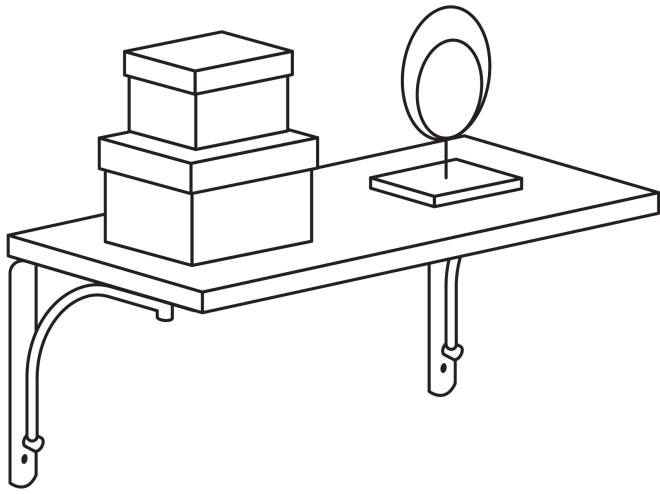

**FIERO**

CÓDIGO: 47695 CLAVE: MED-8NA

**Ménsula reforzada negra 8 x 8", diseño alambión, FIERO**

- Fabricada en acero
- Fácil instalación
- Útil para emplearse como soporte de repisas o cubiertas

**Certificaciones y garantías**

- Garantizado contra defectos de fabricación o mano de obra. La garantía se puede hacer válida con cualquier distribuidor de TRUPER

**Especificaciones**

Color	Negro
Medida	8" x 8"
Carga de trabajo calculada por par	60 kg
Espesor	3 mm
Puntos de sujeción	4
Empaque individual	Etiqueta
Inner	10
Máster	80
Pallet	2400

**País de origen****Fabricado en China bajo las estrictas especificaciones de GRUPO TRUPER**

Imágenes complementarias

EMPAQUE INNER

Contiene: 10 piezas

Peso: 2.48 kg (5.5 lb)