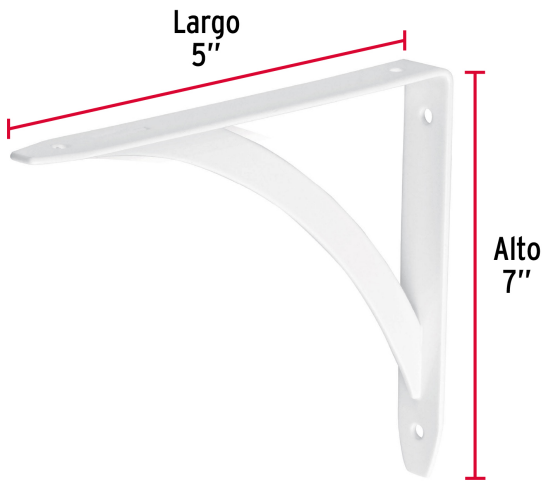

FIERO

CÓDIGO: 47696 CLAVE: MED-6BB

Ménsula reforzada blanca 5 x 7", diseño barra, FIERO

- Fabricada de acero
- Fácil instalación
- Útil para emplearse como soporte de repisas o cubiertas

**Certificaciones y garantías**

- Garantizado contra defectos de fabricación o mano de obra. La garantía se puede hacer válida con cualquier distribuidor de TRUPER

Especificaciones

Color	Blanco
Carga de trabajo calculada por par	40 kg
Medida	5" x 7"
Espesor	2.5 mm
Puntos de sujeción	4
Empaque individual	Etiqueta
Inner	10
Máster	80
Pallet	3840

País de origen**Fabricado en China bajo las estrictas especificaciones de GRUPO TRUPER**

Imágenes complementarias

EMPAQUE INNER

Contiene: 10 piezas

Peso: 1.32 kg (2.9 lb)

Imágenes complementarias

EMPAQUE MASTER**Contiene:** 8 inner (80 piezas)**Peso:** 11.04 kg (24.3 lb)