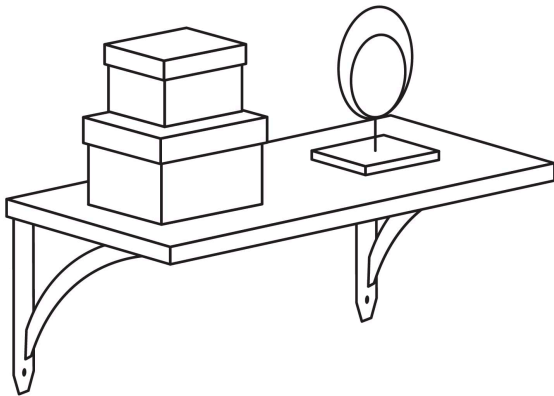

FIERO

CÓDIGO: 47696 CLAVE: MED-6BB

Ménsula reforzada blanca 5 x 7", diseño barra, FIERO

- Fabricada de acero
- Fácil instalación
- Útil para emplearse como soporte de repisas o cubiertas

**Certificaciones y garantías**

- Garantizado contra defectos de fabricación o mano de obra. La garantía se puede hacer válida con cualquier distribuidor de TRUPER

Especificaciones

Color	Blanco
Carga de trabajo calculada por par	40 kg
Medida	5" x 7"
Espesor	2.5 mm
Puntos de sujeción	4
Empaque individual	Etiqueta
Inner	10
Máster	80
Pallet	3840

País de origen**Fabricado en China bajo las estrictas especificaciones de GRUPO TRUPER**

Imágenes complementarias

EMPAQUE INNER

Contiene: 10 piezas

Peso: 1.32 kg (2.9 lb)

Imágenes complementarias

EMPAQUE MASTER**Contiene:** 8 inner (80 piezas)**Peso:** 11.04 kg (24.3 lb)