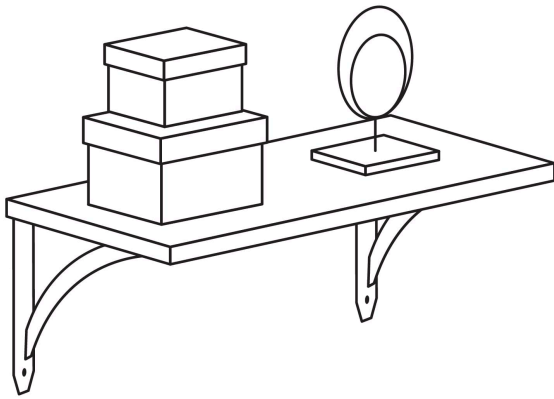

FIERO

CÓDIGO: 47696 CLAVE: MED-6BB

Ménsula reforzada blanca 5 x 7", diseño barra, FIERO

- Fabricada de acero
- Fácil instalación
- Útil para emplearse como soporte de repisas o cubiertas

**Certificaciones y garantías**

- Garantizado contra defectos de fabricación o mano de obra. La garantía se puede hacer válida con cualquier distribuidor de TRUPER

Especificaciones

Color	Blanco
Carga de trabajo calculada por par	40 kg
Medida	5" x 7"
Espesor	2.5 mm
Puntos de sujeción	4
Empaque individual	Etiqueta
Inner	10
Master	80
Pallet	3840

País de origen**Fabricado en China bajo las estrictas especificaciones de GRUPO TRUPER**

Imágenes complementarias

EMPAQUE INNER

Contiene: 10 piezas

Peso: 1.32 kg (2.9 lb)

Imágenes complementarias

EMPAQUE MASTER**Contiene:** 8 inner (80 piezas)**Peso:** 11.04 kg (24.3 lb)