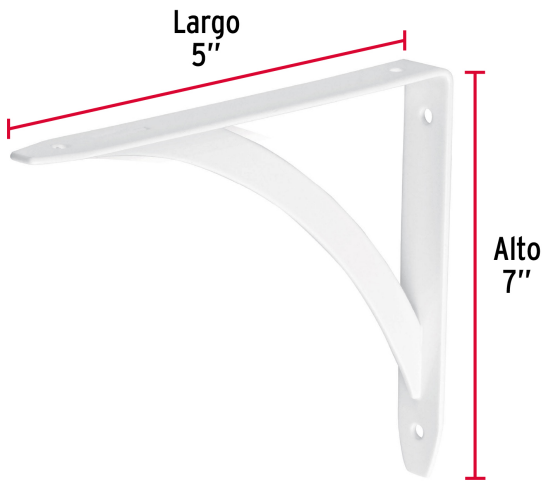

FIERO

CÓDIGO: 47696 CLAVE: MED-6BB

Ménsula reforzada blanca 5 x 7", diseño barra, FIERO

- Fabricada de acero
- Fácil instalación
- Útil para emplearse como soporte de repisas o cubiertas

**Certificaciones y garantías**

- Garantizado contra defectos de fabricación o mano de obra. La garantía se puede hacer válida con cualquier distribuidor de TRUPER

Especificaciones

Color	Blanco
Carga de trabajo calculada por par	40 kg
Medida	5" x 7"
Espesor	2.5 mm
Puntos de sujeción	4
Empaque individual	Etiqueta
Inner	10
Master	80
Pallet	3840

País de origen**Fabricado en China bajo las estrictas especificaciones de GRUPO TRUPER**

Imágenes complementarias

EMPAQUE INNER

Contiene: 10 piezas

Peso: 1.32 kg (2.9 lb)

Imágenes complementarias

EMPAQUE MASTER**Contiene:** 8 inner (80 piezas)**Peso:** 11.04 kg (24.3 lb)