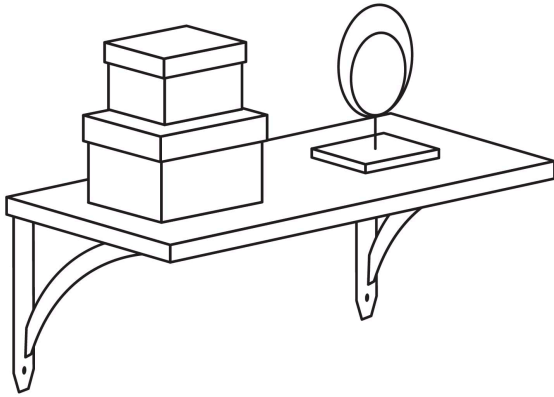

FIERO

CÓDIGO: 47698 CLAVE: MED-6NB

Ménsula reforzada negra 5 x 7", diseño barra, FIERO

- Fabricada de acero
- Fácil instalación
- Útil para emplearse como soporte de repisas o cubiertas

**Certificaciones y garantías**

- Garantizado contra defectos de fabricación o mano de obra. La garantía se puede hacer válida con cualquier distribuidor de TRUPER

Especificaciones

Color	Negro
Carga de trabajo calculada por par	40 kg
Medida	5" x 7"
Espesor	2.5 mm
Puntos de sujeción	4
Empaque individual	Etiqueta
Inner	10
Máster	80
Pallet	4320

País de origen**Fabricado en China bajo las estrictas especificaciones de GRUPO TRUPER**

Imágenes complementarias

EMPAQUE INNER

Contiene: 10 piezas

Peso: 1.34 kg (3 lb)

Imágenes complementarias

EMPAQUE MASTER