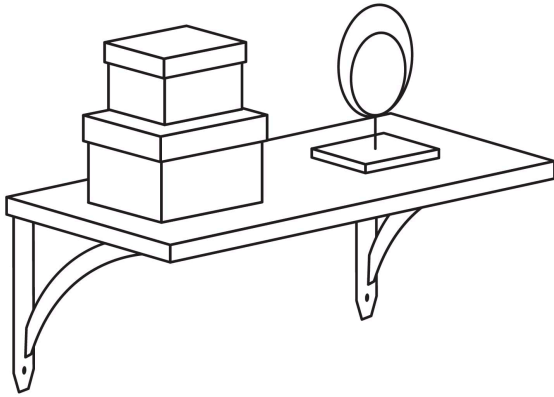

FIERO

CÓDIGO: 47698 CLAVE: MED-6NB

Ménsula reforzada negra 5 x 7", diseño barra, FIERO

- Fabricada de acero
- Fácil instalación
- Útil para emplearse como soporte de repisas o cubiertas

**Certificaciones y garantías**

- Garantizado contra defectos de fabricación o mano de obra. La garantía se puede hacer válida con cualquier distribuidor de TRUPER

Especificaciones

Color	Negro
Carga de trabajo calculada por par	40 kg
Medida	5" x 7"
Espesor	2.5 mm
Puntos de sujeción	4
Empaque individual	Etiqueta
Inner	10
Master	80
Pallet	4320

País de origen**Fabricado en China bajo las estrictas especificaciones de GRUPO TRUPER**

Imágenes complementarias

EMPAQUE INNER

Contiene: 10 piezas

Peso: 1.34 kg (3 lb)

Imágenes complementarias

EMPAQUE MASTER