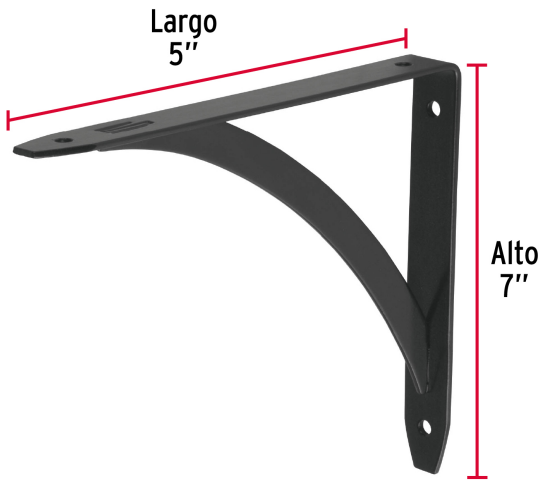

FIERO

CÓDIGO: 47698 CLAVE: MED-6NB

Ménsula reforzada negra 5 x 7", diseño barra, FIERO

- Fabricada de acero
- Fácil instalación
- Útil para emplearse como soporte de repisas o cubiertas

**Certificaciones y garantías**

- Garantizado contra defectos de fabricación o mano de obra. La garantía se puede hacer válida con cualquier distribuidor de TRUPER

Especificaciones

Color	Negro
Carga de trabajo calculada por par	40 kg
Medida	5" x 7"
Espesor	2.5 mm
Puntos de sujeción	4
Empaque individual	Etiqueta
Inner	10
Master	80
Pallet	4320

País de origen**Fabricado en China bajo las estrictas especificaciones de GRUPO TRUPER**

Imágenes complementarias

EMPAQUE INNER

Contiene: 10 piezas

Peso: 1.34 kg (3 lb)

Imágenes complementarias

EMPAQUE MASTER

Contiene: 8 inner (80 piezas)

Peso: 11.1 kg (24.5 lb)