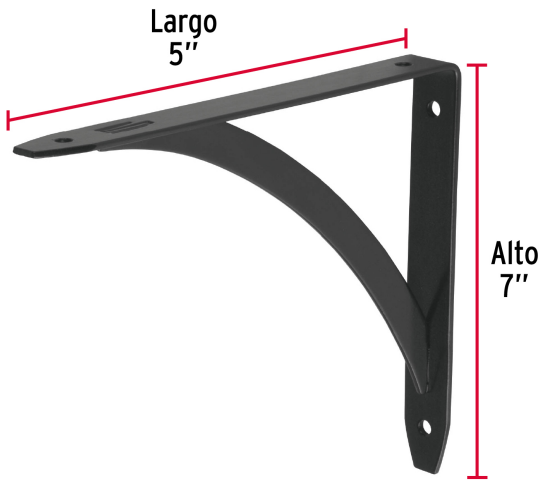

FIERO

CÓDIGO: 47698 CLAVE: MED-6NB

Ménsula reforzada negra 5 x 7", diseño barra, FIERO

- Fabricada de acero
- Fácil instalación
- Útil para emplearse como soporte de repisas o cubiertas

**Certificaciones y garantías**

- Garantizado contra defectos de fabricación o mano de obra. La garantía se puede hacer válida con cualquier distribuidor de TRUPER

Especificaciones

Color	Negro
Carga de trabajo calculada por par	40 kg
Medida	5" x 7"
Espesor	2.5 mm
Puntos de sujeción	4
Empaque individual	Etiqueta
Inner	10
Máster	80
Pallet	4320

País de origen**Fabricado en China bajo las estrictas especificaciones de GRUPO TRUPER**

Imágenes complementarias

EMPAQUE INNER

Contiene: 10 piezas

Peso: 1.34 kg (3 lb)

Imágenes complementarias

EMPAQUE MASTER

Contiene: 8 inner (80 piezas)

Peso: 11.1 kg (24.5 lb)