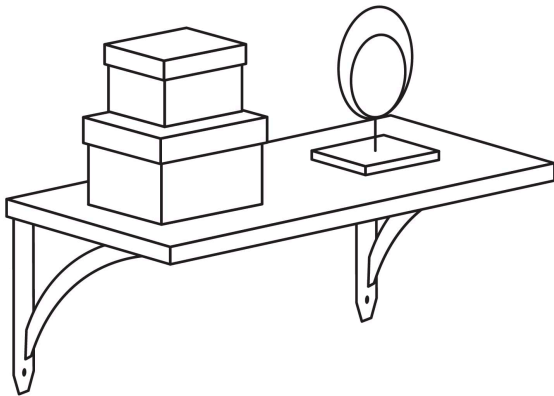

FIERO

CÓDIGO: 47699 CLAVE: MED-10NB

Ménsula reforzada negra 8 x 10", diseño barra, FIERO

- Fabricada de acero
- Fácil instalación
- Útil para emplearse como soporte de repisas o cubiertas

**Certificaciones y garantías**

- Garantizado contra defectos de fabricación o mano de obra. La garantía se puede hacer válida con cualquier distribuidor de TRUPER

Especificaciones

Color	Negro
Medida	8" x 10"
Carga de trabajo calculada por par	60 kg
Espesor	2.5 mm
Puntos de sujeción	4
Empaque individual	Etiqueta
Inner	10
Máster	80
Pallet	2400

País de origen**Fabricado en China bajo las estrictas especificaciones de GRUPO TRUPER**

Imágenes complementarias

EMPAQUE INNER

Contiene: 10 piezas

Peso: 2.69 kg (6 lb)

Imágenes complementarias

EMPAQUE MASTER