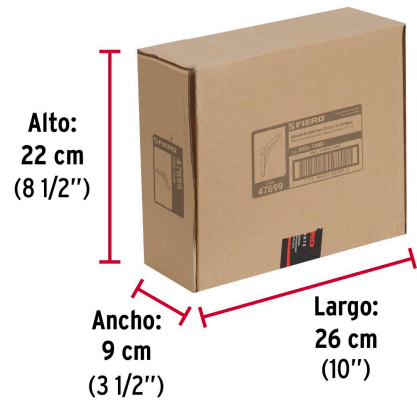

**FIERO**

CÓDIGO: 47699 CLAVE: MED-10NB

**Ménsula reforzada negra 8 x 10", diseño barra, FIERO**

- Fabricada de acero
- Fácil instalación
- Útil para emplearse como soporte de repisas o cubiertas

**Certificaciones y garantías**

- Garantizado contra defectos de fabricación o mano de obra. La garantía se puede hacer válida con cualquier distribuidor de TRUPER

**Especificaciones**

Color	Negro
Medida	8" x 10"
Carga de trabajo calculada por par	60 kg
Espesor	2.5 mm
Puntos de sujeción	4
Empaque individual	Etiqueta
Inner	10
Master	80
Pallet	2400

**País de origen****Fabricado en China bajo las estrictas especificaciones de GRUPO TRUPER**

Imágenes complementarias

EMPAQUE INNER

Contiene: 10 piezas

Peso: 2.69 kg (6 lb)

## EMPAQUE MASTER

Contiene: 8 inner (80 piezas)

Peso: 22 kg (48.5 lb)