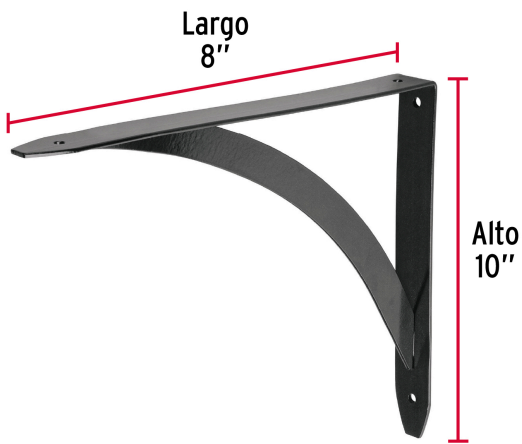

FIERO

CÓDIGO: 47699 CLAVE: MED-10NB

Ménsula reforzada negra 8 x 10", diseño barra, FIERO

- Fabricada de acero
- Fácil instalación
- Útil para emplearse como soporte de repisas o cubiertas

**Certificaciones y garantías**

- Garantizado contra defectos de fabricación o mano de obra. La garantía se puede hacer válida con cualquier distribuidor de TRUPER

Especificaciones

Color	Negro
Medida	8" x 10"
Carga de trabajo calculada por par	60 kg
Espesor	2.5 mm
Puntos de sujeción	4
Empaque individual	Etiqueta
Inner	10
Máster	80
Pallet	2400

País de origen**Fabricado en China bajo las estrictas especificaciones de GRUPO TRUPER**

Imágenes complementarias

EMPAQUE INNER

Contiene: 10 piezas

Peso: 2.69 kg (6 lb)

Imágenes complementarias

EMPAQUE MASTER

Contiene: 8 inner (80 piezas)

Peso: 22 kg (48.5 lb)