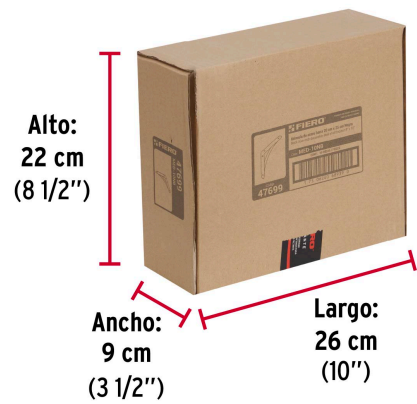

FIERO

CÓDIGO: 47699 CLAVE: MED-10NB

Ménsula reforzada negra 8 x 10", diseño barra, FIERO

- Fabricada de acero
- Fácil instalación
- Útil para emplearse como soporte de repisas o cubiertas

**Certificaciones y garantías**

- Garantizado contra defectos de fabricación o mano de obra. La garantía se puede hacer válida con cualquier distribuidor de TRUPER

Especificaciones

Color	Negro
Medida	8" x 10"
Carga de trabajo calculada por par	60 kg
Espesor	2.5 mm
Puntos de sujeción	4
Empaque individual	Etiqueta
Inner	10
Máster	80
Pallet	2400

País de origen**Fabricado en China bajo las estrictas especificaciones de GRUPO TRUPER**

Imágenes complementarias

EMPAQUE INNER

Contiene: 10 piezas

Peso: 2.69 kg (6 lb)

Imágenes complementarias

EMPAQUE MASTER

Contiene: 8 inner (80 piezas)

Peso: 22 kg (48.5 lb)