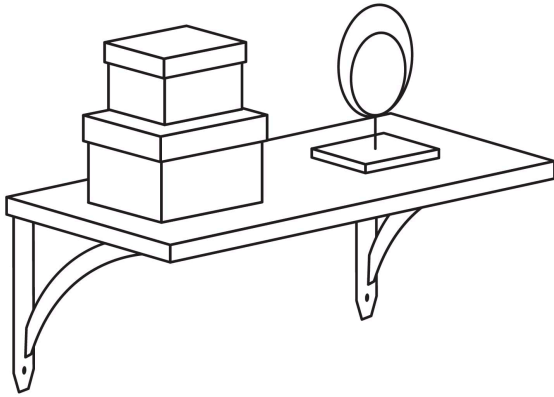

Imágenes complementarias