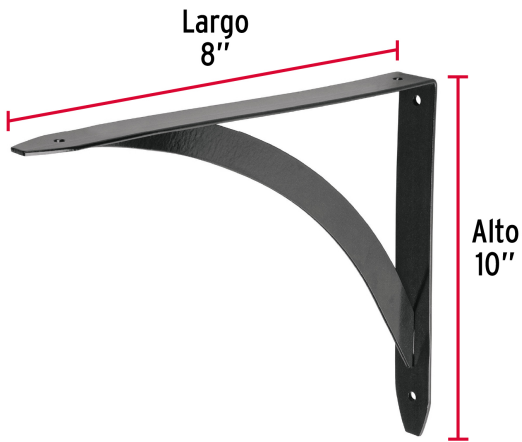

**FIERO**

CÓDIGO: 47699 CLAVE: MED-10NB

**Ménsula reforzada negra 8 x 10", diseño barra, FIERO**

- Fabricada de acero
- Fácil instalación
- Útil para emplearse como soporte de repisas o cubiertas

**Certificaciones y garantías**

- Garantizado contra defectos de fabricación o mano de obra. La garantía se puede hacer válida con cualquier distribuidor de TRUPER

**Especificaciones**

Color	Negro
Medida	8" x 10"
Carga de trabajo calculada por par	60 kg
Espesor	2.5 mm
Puntos de sujeción	4
Empaque individual	Etiqueta
Inner	10
Master	80
Pallet	2400

**País de origen****Fabricado en China bajo las estrictas especificaciones de GRUPO TRUPER**

Imágenes complementarias

EMPAQUE INNER

Contiene: 10 piezas

Peso: 2.69 kg (6 lb)