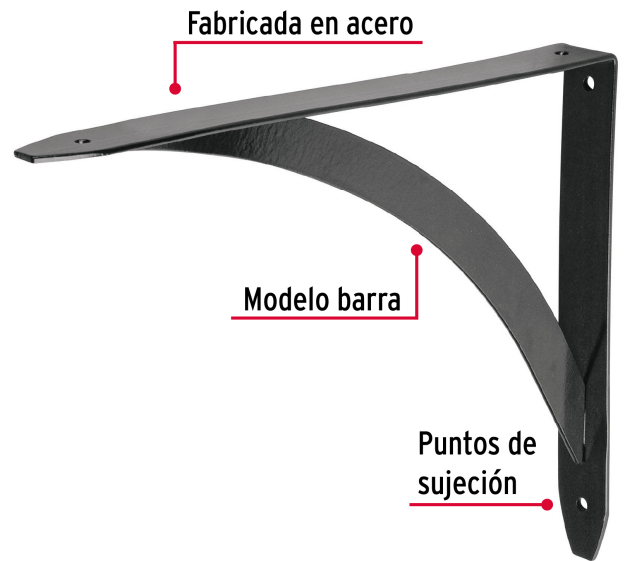

FIERO

CÓDIGO: 47699 CLAVE: MED-10NB

Ménsula reforzada negra 8 x 10", diseño barra, FIERO

- Fabricada de acero
- Fácil instalación
- Útil para emplearse como soporte de repisas o cubiertas

**Certificaciones y garantías**

- Garantizado contra defectos de fabricación o mano de obra. La garantía se puede hacer válida con cualquier distribuidor de TRUPER

Especificaciones

Color	Negro
Medida	8" x 10"
Carga de trabajo calculada por par	60 kg
Espesor	2.5 mm
Puntos de sujeción	4
Empaque individual	Etiqueta
Inner	10
Máster	80
Pallet	2400

País de origen**Fabricado en China bajo las estrictas especificaciones de GRUPO TRUPER**

Imágenes complementarias

EMPAQUE INNER

Contiene: 10 piezas

Peso: 2.69 kg (6 lb)

Imágenes complementarias

EMPAQUE MASTER

Contiene: 8 inner (80 piezas)

Peso: 22 kg (48.5 lb)