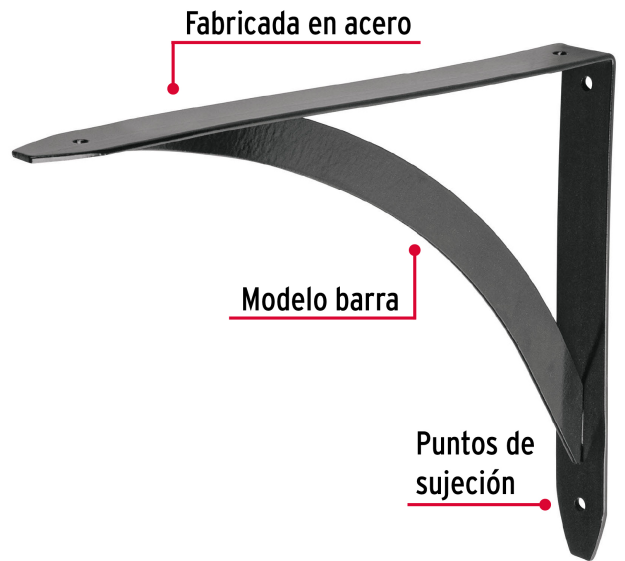

Imágenes complementarias