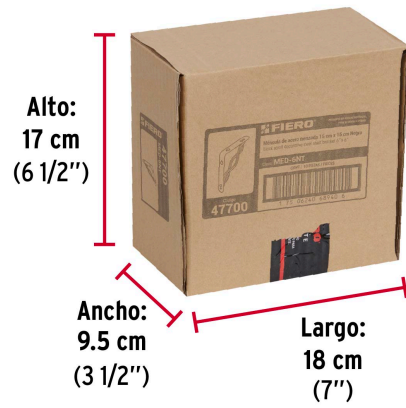

FIERO

CÓDIGO: 47700 CLAVE: MED-6NT

Ménsula reforzada negra 6 x 6", diseño trenza, FIERO

- Fabricada de acero
- Fácil instalación
- Útil para emplearse como soporte de repisas o cubiertas

**Certificaciones y garantías**

- Garantizado contra defectos de fabricación o mano de obra. La garantía se puede hacer válida con cualquier distribuidor de TRUPER

Especificaciones

Color	Negro
Carga de trabajo calculada por par	40 kg
Medida	6" x 6"
Espesor	3 mm
Puntos de sujeción	4
Empaque individual	Etiqueta
Inner	10
Master	80
Pallet	2880

País de origen**Fabricado en China bajo las estrictas especificaciones de GRUPO TRUPER**

Imágenes complementarias

EMPAQUE INNER

Contiene: 10 piezas

Peso: 2.36 kg (5.2 lb)

Imágenes complementarias

EMPAQUE MASTER**Contiene:** 8 inner (80 piezas)**Peso:** 19.32 kg (42.6 lb)