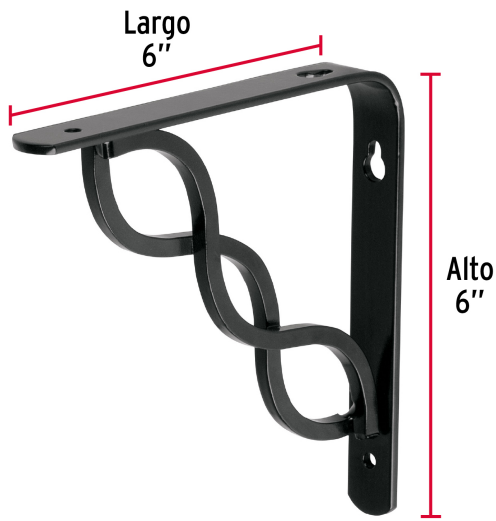

FIERO

CÓDIGO: 47700 CLAVE: MED-6NT

Ménsula reforzada negra 6 x 6", diseño trenza, FIERO

- Fabricada de acero
- Fácil instalación
- Útil para emplearse como soporte de repisas o cubiertas

**Certificaciones y garantías**

- Garantizado contra defectos de fabricación o mano de obra. La garantía se puede hacer válida con cualquier distribuidor de TRUPER

Especificaciones

Color	Negro
Carga de trabajo calculada por par	40 kg
Medida	6" x 6"
Espesor	3 mm
Puntos de sujeción	4
Empaque individual	Etiqueta
Inner	10
Master	80
Pallet	2880

País de origen**Fabricado en China bajo las estrictas especificaciones de GRUPO TRUPER**

Imágenes complementarias

EMPAQUE INNER

Contiene: 10 piezas

Peso: 2.36 kg (5.2 lb)

Imágenes complementarias

EMPAQUE MASTER**Contiene:** 8 inner (80 piezas)**Peso:** 19.32 kg (42.6 lb)