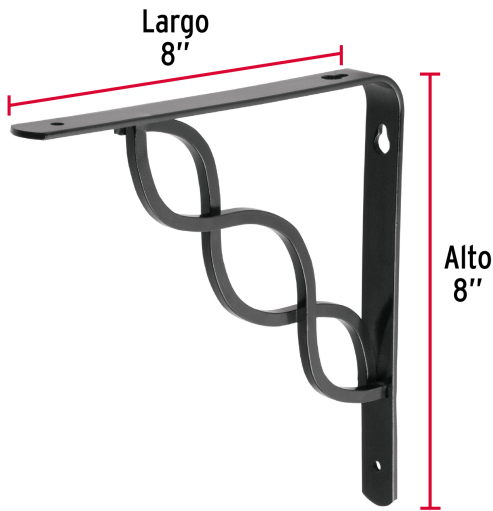

FIERO

CÓDIGO: 47701 CLAVE: MED-8NT

Ménsula reforzada negra 8 x 8", diseño trenza, FIERO

- Fabricada de acero
- Fácil instalación
- Útil para emplearse como soporte de repisas o cubiertas

**Certificaciones y garantías**

- Garantizado contra defectos de fabricación o mano de obra. La garantía se puede hacer válida con cualquier distribuidor de TRUPER

Especificaciones

Color	Negro
Carga de trabajo calculada por par	60 kg
Medida	8" x 8"
Espesor	3 mm
Puntos de sujeción	4
Empaque individual	Etiqueta
Inner	10
Master	80
Pallet	1600

País de origen**Fabricado en China bajo las estrictas especificaciones de GRUPO TRUPER**

Imágenes complementarias

EMPAQUE INNER

Contiene: 10 piezas

Peso: 3.2 kg (7 lb)

Imágenes complementarias

EMPAQUE MASTER

Contiene: 8 inner (80 piezas)

Peso: 26.12 kg (57.6 lb)