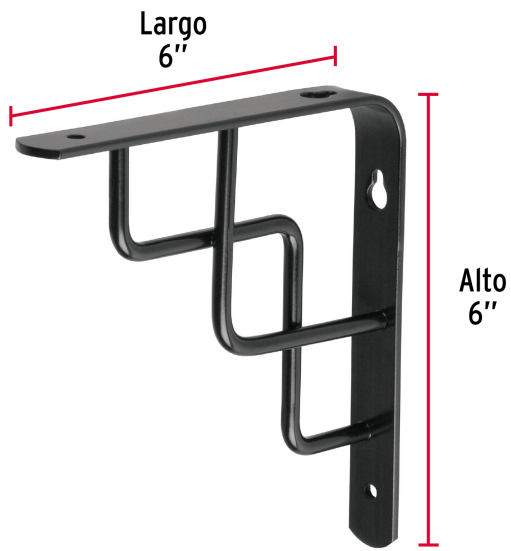

FIERO

CÓDIGO: 47702 CLAVE: MED-6NE

Ménsula reforzada negra 6 x 6", diseño escalera, FIERO

- Fabricada en acero
- Fácil instalación
- Útil para emplearse como soporte de repisas o cubiertas

**Certificaciones y garantías**

- Garantizado contra defectos de fabricación o mano de obra. La garantía se puede hacer válida con cualquier distribuidor de TRUPER

Especificaciones

Color	Negro
Carga de trabajo calculada por par	40 kg
Medida	6" x 6"
Espesor	3 mm
Puntos de sujeción	4
Empaque individual	Etiqueta
Inner	10
Máster	80
Pallet	4320

País de origen**Fabricado en China bajo las estrictas especificaciones de GRUPO TRUPER**

Imágenes complementarias

EMPAQUE INNER

Contiene: 10 piezas

Peso: 2.06 kg (4.5 lb)

Imágenes complementarias**EMPAQUE MASTER**

Contiene: 8 inner (80 piezas)

Peso: 17 kg (37.5 lb)