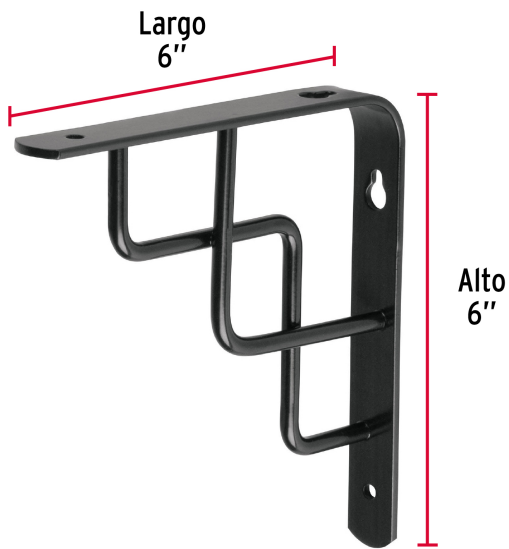

FIERO

CÓDIGO: 47702 CLAVE: MED-6NE

Ménsula reforzada negra 6 x 6", diseño escalera, FIERO

- Fabricada en acero
- Fácil instalación
- Útil para emplearse como soporte de repisas o cubiertas

**Certificaciones y garantías**

- Garantizado contra defectos de fabricación o mano de obra. La garantía se puede hacer válida con cualquier distribuidor de TRUPER

Especificaciones

Color	Negro
Carga de trabajo calculada por par	40 kg
Medida	6" x 6"
Espesor	3 mm
Puntos de sujeción	4
Empaque individual	Etiqueta
Inner	10
Master	80
Pallet	4320

País de origen**Fabricado en China bajo las estrictas especificaciones de GRUPO TRUPER**

Imágenes complementarias

EMPAQUE INNER

Contiene: 10 piezas

Peso: 2.06 kg (4.5 lb)

Imágenes complementarias

EMPAQUE MASTER

Contiene: 8 inner (80 piezas)

Peso: 17 kg (37.5 lb)