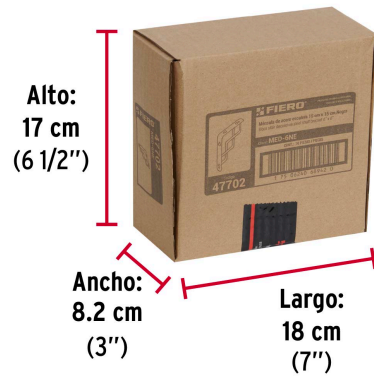

FIERO

CÓDIGO: 47702 CLAVE: MED-6NE

Ménsula reforzada negra 6 x 6", diseño escalera, FIERO

- Fabricada en acero
- Fácil instalación
- Útil para emplearse como soporte de repisas o cubiertas

**Certificaciones y garantías**

- Garantizado contra defectos de fabricación o mano de obra. La garantía se puede hacer válida con cualquier distribuidor de TRUPER

Especificaciones

Color	Negro
Carga de trabajo calculada por par	40 kg
Medida	6" x 6"
Espesor	3 mm
Puntos de sujeción	4
Empaque individual	Etiqueta
Inner	10
Master	80
Pallet	4320

País de origen**Fabricado en China bajo las estrictas especificaciones de GRUPO TRUPER**

Imágenes complementarias

EMPAQUE INNER

Contiene: 10 piezas

Peso: 2.06 kg (4.5 lb)

Imágenes complementarias

EMPAQUE MASTER

Contiene: 8 inner (80 piezas)

Peso: 17 kg (37.5 lb)