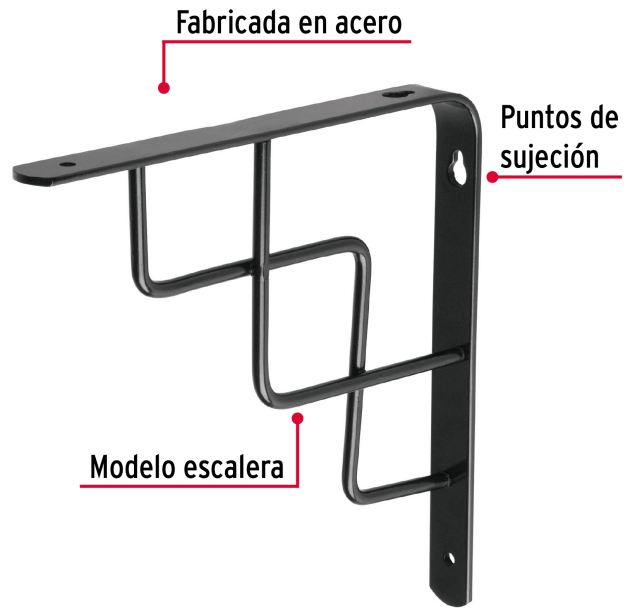

FIERO

CÓDIGO: 47703 CLAVE: MED-8NE

Ménsula reforzada negra 8 x 8", diseño escalera, FIERO

- Fabricada en acero
- Fácil instalación
- Útil para emplearse como soporte de repisas o cubiertas

**Certificaciones y garantías**

- Garantizado contra defectos de fabricación o mano de obra. La garantía se puede hacer válida con cualquier distribuidor de TRUPER

Especificaciones

Color	Negro
Carga de trabajo calculada por par	60 kg
Medida	8" x 8"
Espesor	3 mm
Puntos de sujeción	4
Empaque individual	Etiqueta
Inner	10
Master	80
Pallet	2400

País de origen**Fabricado en China bajo las estrictas especificaciones de GRUPO TRUPER**

Imágenes complementarias

EMPAQUE INNER

Contiene: 10 piezas

Peso: 2.84 kg (6.3 lb)

Imágenes complementarias

EMPAQUE MASTER