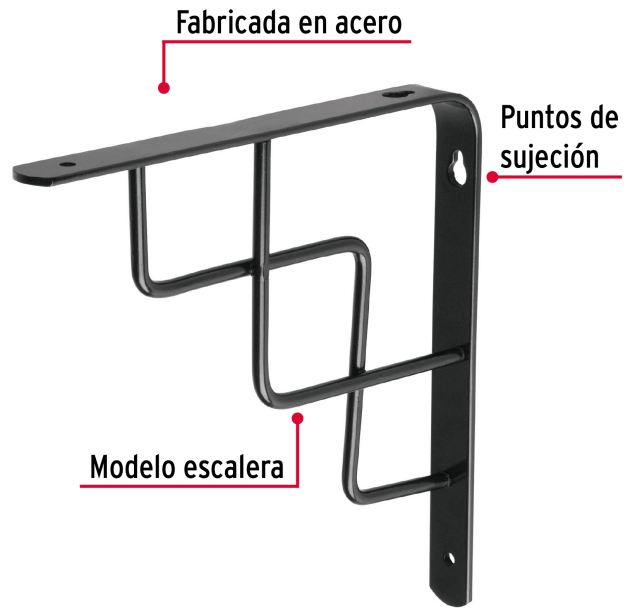

Imágenes complementarias