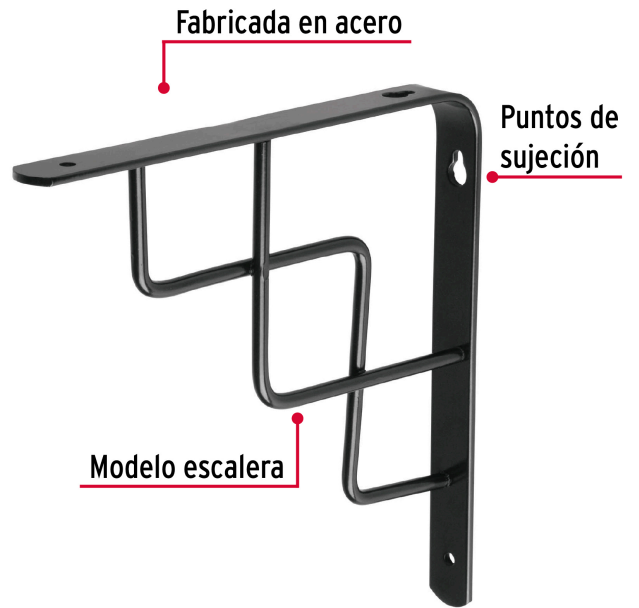

**FIERO**

CÓDIGO: 47703 CLAVE: MED-8NE

**Ménsula reforzada negra 8 x 8", diseño escalera, FIERO**

- Fabricada en acero
- Fácil instalación
- Útil para emplearse como soporte de repisas o cubiertas

**Certificaciones y garantías**

- Garantizado contra defectos de fabricación o mano de obra. La garantía se puede hacer válida con cualquier distribuidor de TRUPER

**Especificaciones**

Color	Negro
Carga de trabajo calculada por par	60 kg
Medida	8" x 8"
Espesor	3 mm
Puntos de sujeción	4
Empaque individual	Etiqueta
Inner	10
Master	80
Pallet	2400

**País de origen****Fabricado en China bajo las estrictas especificaciones de GRUPO TRUPER**

Imágenes complementarias

EMPAQUE INNER

Contiene: 10 piezas

Peso: 2.84 kg (6.3 lb)

## Imágenes complementarias

**EMPAQUE MASTER****Contiene: 8 inner (80 piezas)****Peso: 23.4 kg (51.6 lb)**