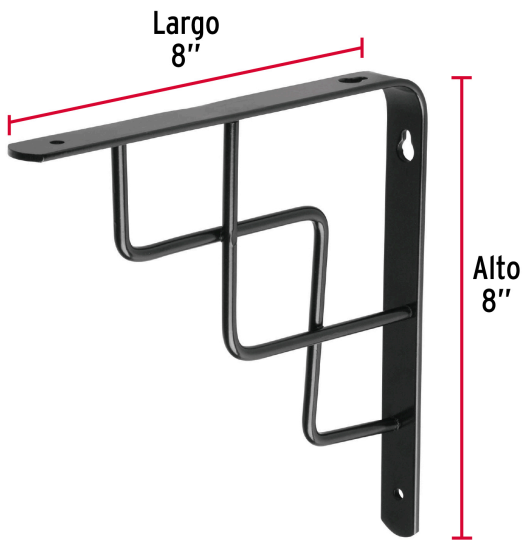

**FIERO**

CÓDIGO: 47703 CLAVE: MED-8NE

**Ménsula reforzada negra 8 x 8", diseño escalera, FIERO**

- Fabricada en acero
- Fácil instalación
- Útil para emplearse como soporte de repisas o cubiertas

**Certificaciones y garantías**

- Garantizado contra defectos de fabricación o mano de obra. La garantía se puede hacer válida con cualquier distribuidor de TRUPER

**Especificaciones**

Color	Negro
Carga de trabajo calculada por par	60 kg
Medida	8" x 8"
Espesor	3 mm
Puntos de sujeción	4
Empaque individual	Etiqueta
Inner	10
Master	80
Pallet	2400

**País de origen****Fabricado en China bajo las estrictas especificaciones de GRUPO TRUPER**

Imágenes complementarias

EMPAQUE INNER

Contiene: 10 piezas

Peso: 2.84 kg (6.3 lb)

## Imágenes complementarias

**EMPAQUE MASTER****Contiene: 8 inner (80 piezas)****Peso: 23.4 kg (51.6 lb)**