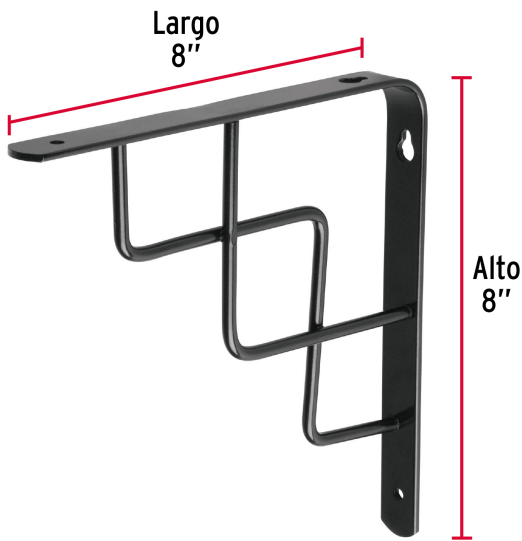

**FIERO**

CÓDIGO: 47703 CLAVE: MED-8NE

**Ménsula reforzada negra 8 x 8", diseño escalera, FIERO**

- Fabricada en acero
- Fácil instalación
- Útil para emplearse como soporte de repisas o cubiertas

**Certificaciones y garantías**

- Garantizado contra defectos de fabricación o mano de obra. La garantía se puede hacer válida con cualquier distribuidor de TRUPER

**Especificaciones**

Color	Negro
Carga de trabajo calculada por par	60 kg
Medida	8" x 8"
Espesor	3 mm
Puntos de sujeción	4
Empaque individual	Etiqueta
Inner	10
Máster	80
Pallet	2400

**País de origen****Fabricado en China bajo las estrictas especificaciones de GRUPO TRUPER**

Imágenes complementarias

EMPAQUE INNER

Contiene: 10 piezas

Peso: 2.84 kg (6.3 lb)

## EMPAQUE MASTER

Contiene: 8 inner (80 piezas)

Peso: 23.4 kg (51.6 lb)