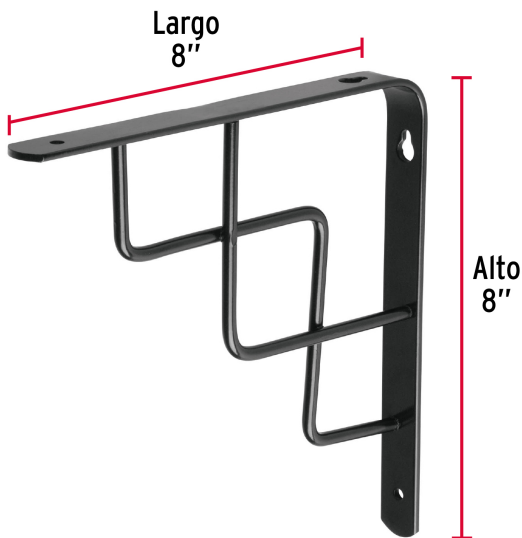

FIERO

CÓDIGO: 47703 CLAVE: MED-8NE

Ménsula reforzada negra 8 x 8", diseño escalera, FIERO

- Fabricada en acero
- Fácil instalación
- Útil para emplearse como soporte de repisas o cubiertas

**Certificaciones y garantías**

- Garantizado contra defectos de fabricación o mano de obra. La garantía se puede hacer válida con cualquier distribuidor de TRUPER

Especificaciones

Color	Negro
Carga de trabajo calculada por par	60 kg
Medida	8" x 8"
Espesor	3 mm
Puntos de sujeción	4
Empaque individual	Etiqueta
Inner	10
Master	80
Pallet	2400

País de origen**Fabricado en China bajo las estrictas especificaciones de GRUPO TRUPER**

Imágenes complementarias

EMPAQUE INNER

Contiene: 10 piezas

Peso: 2.84 kg (6.3 lb)

Imágenes complementarias

EMPAQUE MASTER

Contiene: 8 inner (80 piezas)

Peso: 23.4 kg (51.6 lb)