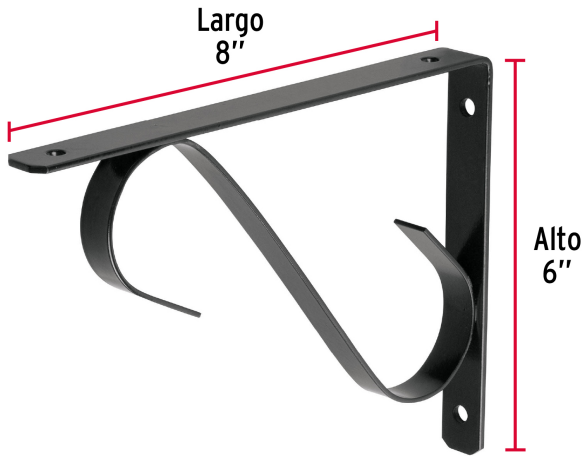

FIERO

CÓDIGO: 47704 CLAVE: MED-8NS

Ménsula reforzada negra 8 x 6", diseño colonial, FIERO

- Fabricada de acero
- Fácil instalación
- Útil para emplearse como soporte de repisas o cubiertas

**Certificaciones y garantías**

- Garantizado contra defectos de fabricación o mano de obra. La garantía se puede hacer válida con cualquier distribuidor de TRUPER

Especificaciones

Color	Negro
Carga de trabajo calculada por par	40 kg
Medida	8" x 6"
Espesor	2.5 mm
Puntos de sujeción	4
Empaque individual	Etiqueta
Inner	10
Master	80
Pallet	2400

País de origen**Fabricado en China bajo las estrictas especificaciones de GRUPO TRUPER**

Imágenes complementarias

EMPAQUE INNER

Contiene: 10 piezas

Peso: 2.2 kg (4.9 lb)

Imágenes complementarias**EMPAQUE MASTER**

Contiene: 8 inner (80 piezas)

Peso: 18.22 kg (40.2 lb)