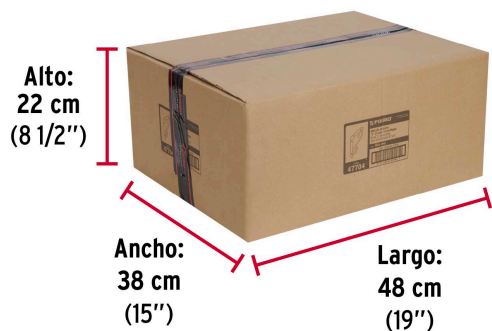

- Garantizado contra defectos de fabricación o mano de obra. La garantía se puede hacer válida con cualquier distribuidor de TRUPER

Especificaciones

Color	Negro
Carga de trabajo calculada por par	40 kg
Medida	8" x 6"
Espesor	2.5 mm
Puntos de sujeción	4
Empaque individual	Etiqueta
Inner	10
Master	80
Pallet	2400

País de origen**Fabricado en China bajo las estrictas especificaciones de GRUPO TRUPER**

Imágenes complementarias

EMPAQUE INNER

Contiene: 10 piezas

Peso: 2.2 kg (4.9 lb)

Imágenes complementarias**EMPAQUE MASTER**

Contiene: 8 inner (80 piezas)

Peso: 18.22 kg (40.2 lb)