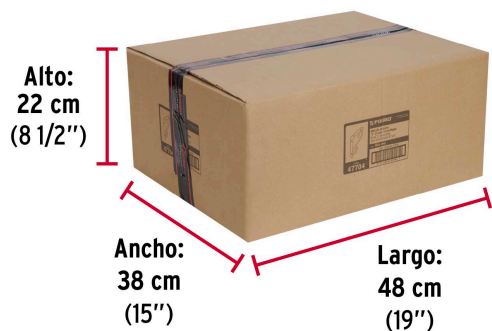

- Garantizado contra defectos de fabricación o mano de obra. La garantía se puede hacer válida con cualquier distribuidor de TRUPER

Especificaciones

Color	Negro
Carga de trabajo calculada por par	40 kg
Medida	8" x 6"
Espesor	2.5 mm
Puntos de sujeción	4
Empaque individual	Etiqueta
Inner	10
Máster	80
Pallet	2400

País de origen**Fabricado en China bajo las estrictas especificaciones de GRUPO TRUPER**

Imágenes complementarias

EMPAQUE INNER

Contiene: 10 piezas

Peso: 2.2 kg (4.9 lb)

Imágenes complementarias

EMPAQUE MASTER

Contiene: 8 inner (80 piezas)

Peso: 18.22 kg (40.2 lb)