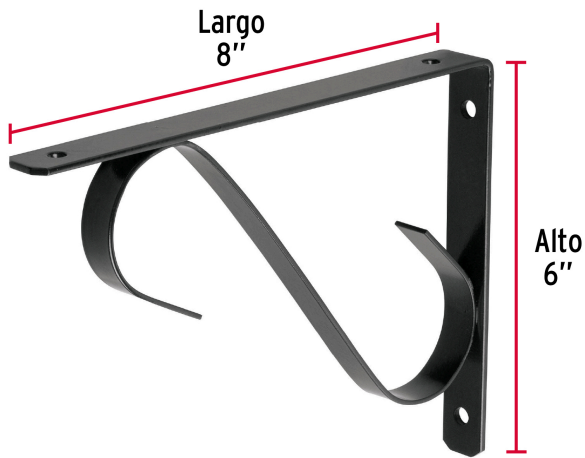

FIERO

CÓDIGO: 47704 CLAVE: MED-8NS

Ménsula reforzada negra 8 x 6", diseño colonial, FIERO

- Fabricada de acero
- Fácil instalación
- Útil para emplearse como soporte de repisas o cubiertas

**Certificaciones y garantías**

- Garantizado contra defectos de fabricación o mano de obra. La garantía se puede hacer válida con cualquier distribuidor de TRUPER

Especificaciones

Color	Negro
Carga de trabajo calculada por par	40 kg
Medida	8" x 6"
Espesor	2.5 mm
Puntos de sujeción	4
Empaque individual	Etiqueta
Inner	10
Máster	80
Pallet	2400

País de origen**Fabricado en China bajo las estrictas especificaciones de GRUPO TRUPER**

Imágenes complementarias

EMPAQUE INNER

Contiene: 10 piezas

Peso: 2.2 kg (4.9 lb)

Imágenes complementarias

EMPAQUE MASTER

Contiene: 8 inner (80 piezas)

Peso: 18.22 kg (40.2 lb)