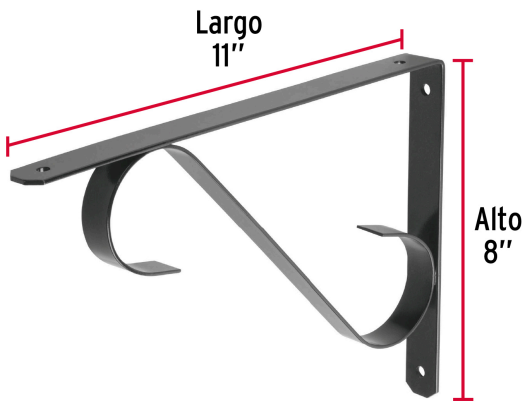

FIERO

CÓDIGO: 47705 CLAVE: MED-11NS

Ménsula reforzada negra 11 x 8", diseño colonial , FIERO

- Fabricada de acero
- Fácil instalación
- Útil para emplearse como soporte de repisas o cubiertas

**Certificaciones y garantías**

- Garantizado contra defectos de fabricación o mano de obra. La garantía se puede hacer válida con cualquier distribuidor de TRUPER

Especificaciones

Color	Negro
Carga de trabajo calculada por par	60 kg
Medida	11" x 8"
Espesor	2.5 mm
Puntos de sujeción	4
Empaque individual	Etiqueta
Inner	10
Master	40
Pallet	1280

País de origen**Fabricado en China bajo las estrictas especificaciones de GRUPO TRUPER**

Imágenes complementarias

EMPAQUE INNER

Contiene: 10 piezas

Peso: 3.82 kg (8.4 lb)

Imágenes complementarias

EMPAQUE MASTER

Contiene: 4 inner (40 piezas)

Peso: 15.92 kg (35 lb)