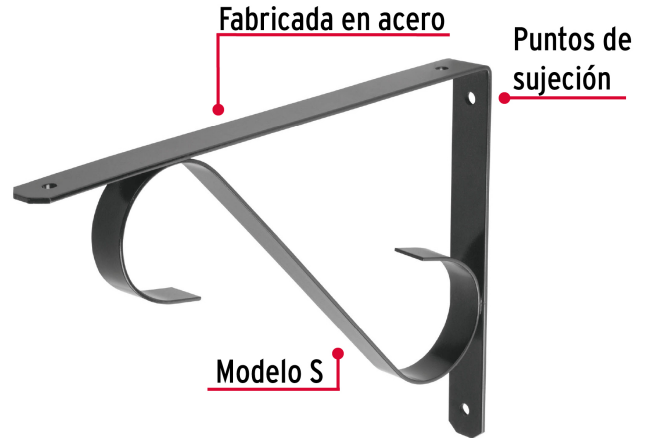

FIERO

CÓDIGO: 47705 CLAVE: MED-11NS

Ménsula reforzada negra 11 x 8", diseño colonial , FIERO

- Fabricada de acero
- Fácil instalación
- Útil para emplearse como soporte de repisas o cubiertas

**Certificaciones y garantías**

- Garantizado contra defectos de fabricación o mano de obra. La garantía se puede hacer válida con cualquier distribuidor de TRUPER

Especificaciones

Color	Negro
Carga de trabajo calculada por par	60 kg
Medida	11" x 8"
Espesor	2.5 mm
Puntos de sujeción	4
Empaque individual	Etiqueta
Inner	10
Master	40
Pallet	1280

País de origen**Fabricado en China bajo las estrictas especificaciones de GRUPO TRUPER**

Imágenes complementarias

EMPAQUE INNER

Contiene: 10 piezas

Peso: 3.82 kg (8.4 lb)

Imágenes complementarias

EMPAQUE MASTER

Contiene: 4 inner (40 piezas)

Peso: 15.92 kg (35 lb)