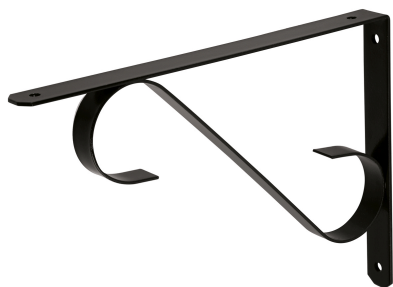

**FIERO**

CÓDIGO: 47705 CLAVE: MED-11NS

**Ménsula reforzada negra 11 x 8", diseño colonial , FIERO**

- Fabricada de acero
- Fácil instalación
- Útil para emplearse como soporte de repisas o cubiertas

**Certificaciones y garantías**

- Garantizado contra defectos de fabricación o mano de obra. La garantía se puede hacer válida con cualquier distribuidor de TRUPER

**Especificaciones**

Color	Negro
Carga de trabajo calculada por par	60 kg
Medida	11" x 8"
Espesor	2.5 mm
Puntos de sujeción	4
Empaque individual	Etiqueta
Inner	10
Máster	40
Pallet	1280