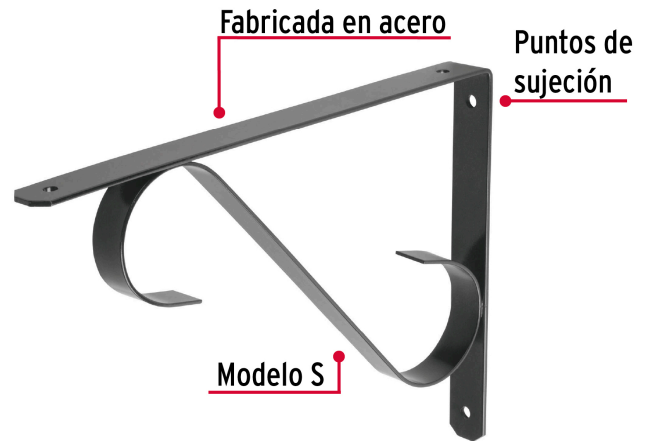

**FIERO**

CÓDIGO: 47705 CLAVE: MED-11NS

**Ménsula reforzada negra 11 x 8", diseño colonial , FIERO**

- Fabricada de acero
- Fácil instalación
- Útil para emplearse como soporte de repisas o cubiertas

**Certificaciones y garantías**

- Garantizado contra defectos de fabricación o mano de obra. La garantía se puede hacer válida con cualquier distribuidor de TRUPER

**Especificaciones**

Color	Negro
Carga de trabajo calculada por par	60 kg
Medida	11" x 8"
Espesor	2.5 mm
Puntos de sujeción	4
Empaque individual	Etiqueta
Inner	10
Máster	40
Pallet	1280

**País de origen****Fabricado en China bajo las estrictas especificaciones de GRUPO TRUPER**

Imágenes complementarias

EMPAQUE INNER

Contiene: 10 piezas

Peso: 3.82 kg (8.4 lb)