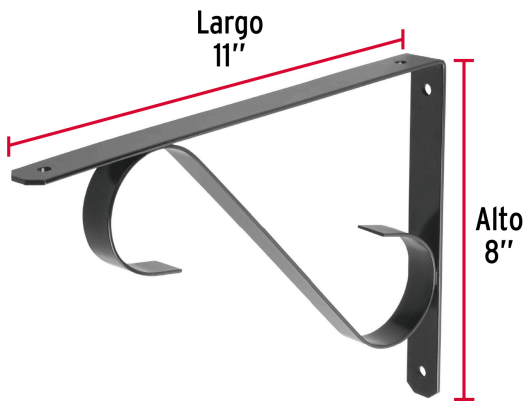

**FIERO**

CÓDIGO: 47705 CLAVE: MED-11NS

**Ménsula reforzada negra 11 x 8", diseño colonial , FIERO**

- Fabricada de acero
- Fácil instalación
- Útil para emplearse como soporte de repisas o cubiertas

**Certificaciones y garantías**

- Garantizado contra defectos de fabricación o mano de obra. La garantía se puede hacer válida con cualquier distribuidor de TRUPER

**Especificaciones**

Color	Negro
Carga de trabajo calculada por par	60 kg
Medida	11" x 8"
Espesor	2.5 mm
Puntos de sujeción	4
Empaque individual	Etiqueta
Inner	10
Máster	40
Pallet	1280

**País de origen****Fabricado en China bajo las estrictas especificaciones de GRUPO TRUPER**

Imágenes complementarias

EMPAQUE INNER

Contiene: 10 piezas

Peso: 3.82 kg (8.4 lb)

## EMPAQUE MASTER

Contiene: 4 inner (40 piezas)

Peso: 15.92 kg (35 lb)