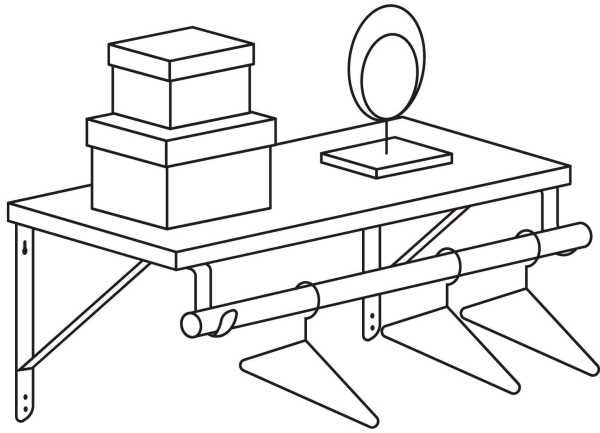

FIERO

CÓDIGO: 47707 CLAVE: MED-12NG

Ménsula reforzada negra 11 x 12", con gancho, FIERO

- Fabricada de acero
- Fácil instalación
- Útil para emplearse como soporte de repisas o cubiertas

**Certificaciones y garantías**

- Garantizado contra defectos de fabricación o mano de obra. La garantía se puede hacer válida con cualquier distribuidor de TRUPER

Especificaciones

Color	Negro
Carga de trabajo calculada por par	60 kg
Medida	11" x 12"
Espesor	2 mm
Puntos de sujeción	4
Empaque individual	Etiqueta
Inner	4
Master	20
Pallet	540

País de origen**Fabricado en China bajo las estrictas especificaciones de GRUPO TRUPER**

Imágenes complementarias

EMPAQUE INNER

Contiene: 4 piezas

Peso: 1.48 kg (3.26 lb)

Imágenes complementarias**EMPAQUE MASTER****Contiene: 5 inner (20 piezas)****Peso: 7.82 kg (17.24 lb)**