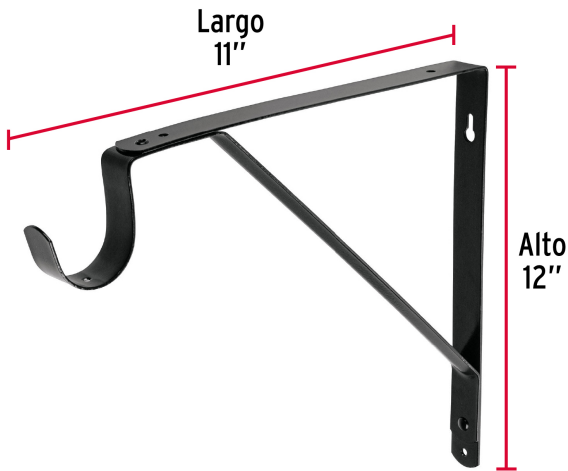

**FIERO**

CÓDIGO: 47707 CLAVE: MED-12NG

**Ménsula reforzada negra 11 x 12", con gancho, FIERO**

- Fabricada de acero
- Fácil instalación
- Útil para emplearse como soporte de repisas o cubiertas

**Espesor****Calculado por par****Certificaciones y garantías**

- Garantizado contra defectos de fabricación o mano de obra. La garantía se puede hacer válida con cualquier distribuidor de TRUPER

**Especificaciones**

Color	Negro
Carga de trabajo calculada por par	60 kg
Medida	11" x 12"
Espesor	2 mm
Puntos de sujeción	4
Empaque individual	Etiqueta
Inner	4
Master	20
Pallet	540

**País de origen****Fabricado en China bajo las estrictas especificaciones de GRUPO TRUPER**

Imágenes complementarias

EMPAQUE INNER

Contiene: 4 piezas

Peso: 1.48 kg (3.26 lb)

**Imágenes complementarias****EMPAQUE MASTER**

Contiene: 5 inner (20 piezas)

Peso: 7.82 kg (17.24 lb)