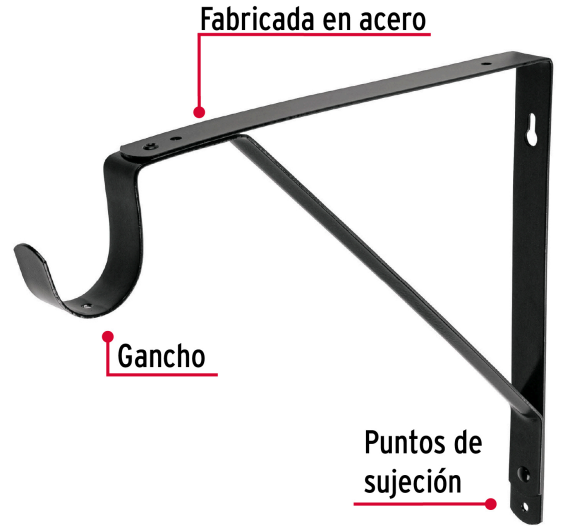

FIERO

CÓDIGO: 47707 CLAVE: MED-12NG

Ménsula reforzada negra 11 x 12", con gancho, FIERO

- Fabricada de acero
- Fácil instalación
- Útil para emplearse como soporte de repisas o cubiertas

**Certificaciones y garantías**

- Garantizado contra defectos de fabricación o mano de obra. La garantía se puede hacer válida con cualquier distribuidor de TRUPER

Especificaciones

Color	Negro
Carga de trabajo calculada por par	60 kg
Medida	11" x 12"
Espesor	2 mm
Puntos de sujeción	4
Empaque individual	Etiqueta
Inner	4
Master	20
Pallet	540

País de origen**Fabricado en China bajo las estrictas especificaciones de GRUPO TRUPER**

Imágenes complementarias

EMPAQUE INNER

Contiene: 4 piezas

Peso: 1.48 kg (3.26 lb)

Imágenes complementarias**EMPAQUE MASTER****Contiene: 5 inner (20 piezas)****Peso: 7.82 kg (17.24 lb)**