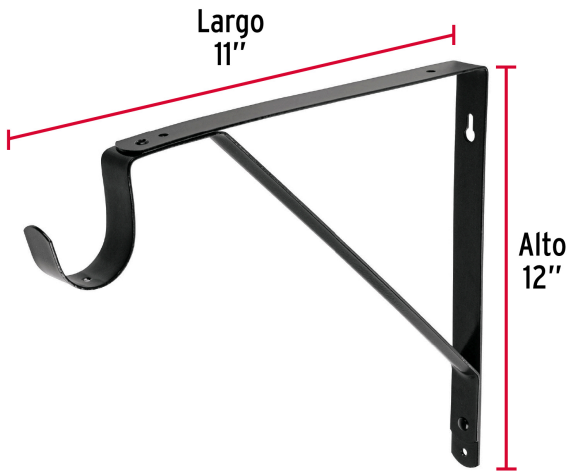

FIERO

CÓDIGO: 47707 CLAVE: MED-12NG

Ménsula reforzada negra 11 x 12", con gancho, FIERO

- Fabricada de acero
- Fácil instalación
- Útil para emplearse como soporte de repisas o cubiertas

**Certificaciones y garantías**

- Garantizado contra defectos de fabricación o mano de obra. La garantía se puede hacer válida con cualquier distribuidor de TRUPER

Especificaciones

Color	Negro
Carga de trabajo calculada por par	60 kg
Medida	11" x 12"
Espesor	2 mm
Puntos de sujeción	4
Empaque individual	Etiqueta
Inner	4
Master	20
Pallet	540

País de origen**Fabricado en China bajo las estrictas especificaciones de GRUPO TRUPER**

Imágenes complementarias

EMPAQUE INNER

Contiene: 4 piezas

Peso: 1.48 kg (3.26 lb)

Imágenes complementarias**EMPAQUE MASTER****Contiene: 5 inner (20 piezas)****Peso: 7.82 kg (17.24 lb)**