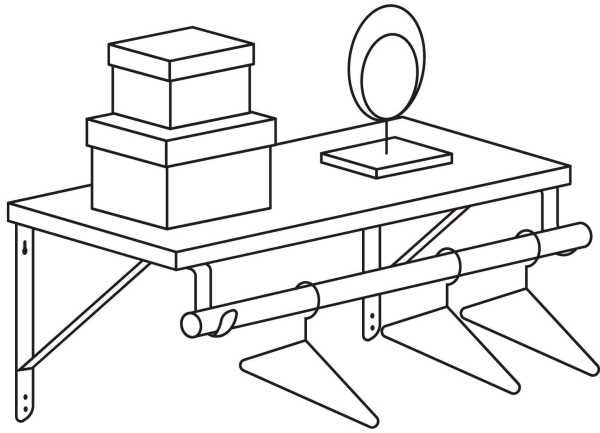

**FIERO**

CÓDIGO: 47707 CLAVE: MED-12NG

**Ménsula reforzada negra 11 x 12", con gancho, FIERO**

- Fabricada de acero
- Fácil instalación
- Útil para emplearse como soporte de repisas o cubiertas

**Espesor****Calculado por par****Certificaciones y garantías**

- Garantizado contra defectos de fabricación o mano de obra. La garantía se puede hacer válida con cualquier distribuidor de TRUPER

**Especificaciones**

Color	Negro
Carga de trabajo calculada por par	60 kg
Medida	11" x 12"
Espesor	2 mm
Puntos de sujeción	4
Empaque individual	Etiqueta
Inner	4
Master	20
Pallet	540

**País de origen****Fabricado en China bajo las estrictas especificaciones de GRUPO TRUPER**

Imágenes complementarias

EMPAQUE INNER

Contiene: 4 piezas

Peso: 1.48 kg (3.26 lb)

**Imágenes complementarias****EMPAQUE MASTER**