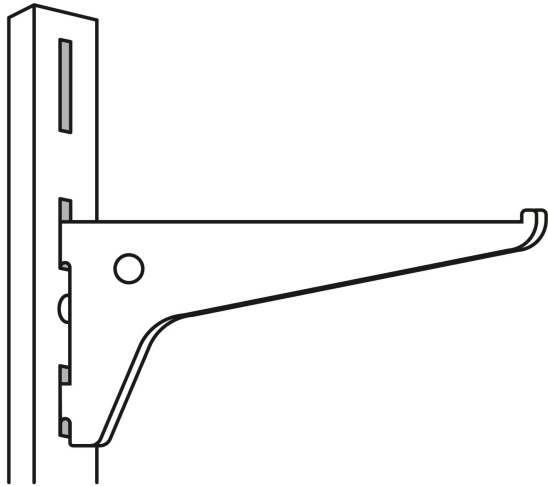

FIERO

CÓDIGO: 47708 CLAVE: SOMO-10MS

Ménsula plana blanca para cremallera sencilla, 25cm, FIERO

- Para cremallera sencilla
- Ideal para ajustar repisas a la altura requerida

**Certificaciones y garantías**

- Garantizado contra defectos de fabricación o mano de obra. La garantía se puede hacer válida con cualquier distribuidor de TRUPER

Especificaciones

Largo	10" (25 cm)
Carga de trabajo calculada por par	60 kg
Espesor	2 mm
Empaque individual	Etiqueta
Inner	10
Máster	100
Pallet	9500

País de origen**Fabricado en China bajo las estrictas especificaciones de GRUPO TRUPER**

Imágenes complementarias

Fabricada en acero

EMPAQUE INNER

Largo
10''

Alto
10 cm
(4'')

Ancho
2.5 cm
(1'')

Largo
27.6 cm
(10.9'')