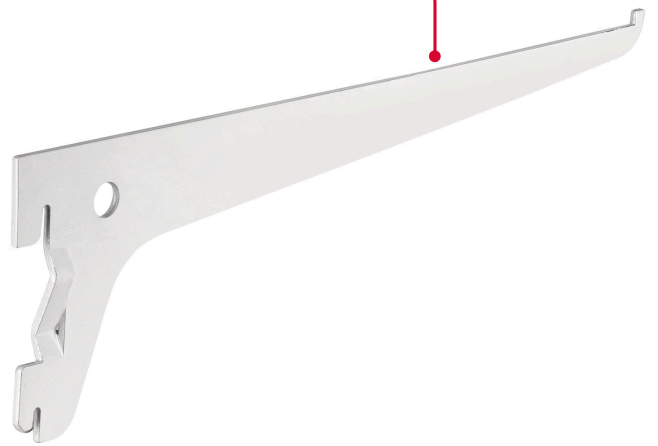

FIERO

CÓDIGO: 47708 CLAVE: SOMO-10MS

Ménsula plana blanca para cremallera sencilla, 25cm, FIERO

- Para cremallera sencilla
- Ideal para ajustar repisas a la altura requerida

**Certificaciones y garantías**

- Garantizado contra defectos de fabricación o mano de obra. La garantía se puede hacer válida con cualquier distribuidor de TRUPER

Especificaciones

Largo	10" (25 cm)
Carga de trabajo calculada por par	60 kg
Espesor	2 mm
Empaque individual	Etiqueta
Inner	10
Máster	100
Pallet	9500

País de origen**Fabricado en China bajo las estrictas especificaciones de GRUPO TRUPER**

Imágenes complementarias

Fabricada en acero

EMPAQUE INNER

Largo
10''

Alto
10 cm
(4'')

Ancho
2.5 cm
(1'')

Largo
27.6 cm
(10.9'')