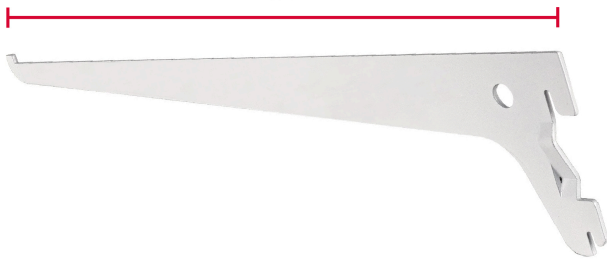

**FIERO**

CÓDIGO: 47709 CLAVE: SOMO-12MS

**Ménsula plana blanca para cremallera sencilla, 30cm, FIERO**

- Para cremallera sencilla
- Ideal para ajustar repisas a la altura requerida

**Certificaciones y garantías**

- Garantizado contra defectos de fabricación o mano de obra. La garantía se puede hacer válida con cualquier distribuidor de TRUPER

**Especificaciones**

Largo	12" (30 cm)
Carga de trabajo calculada por par	60 kg
Espesor	2 mm
Empaque individual	Etiqueta
Inner	10
Máster	100
Pallet	9000

**País de origen****Fabricado en China bajo las estrictas especificaciones de GRUPO TRUPER**

Imágenes complementarias

Fabricada en acero

**EMPAQUE INNER**

Largo  
12"

Alto  
9.6 cm  
(3.8")

Ancho  
2.3 cm  
(1")

Largo  
33 cm  
(13")

Contiene: 10 piezas

Peso: 1.16 kg (2.6 lb)