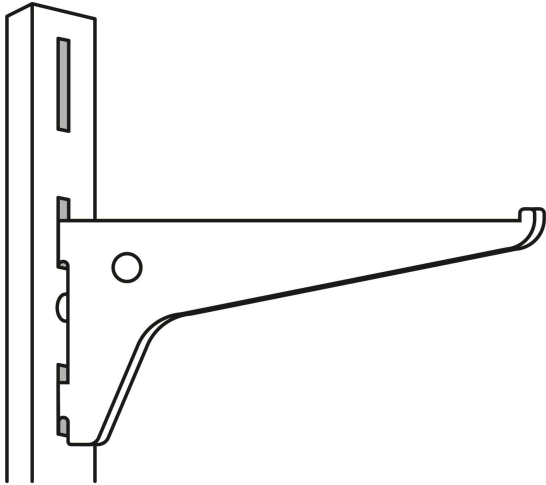

**FIERO**

CÓDIGO: 47709 CLAVE: SOMO-12MS

**Ménsula plana blanca para cremallera sencilla, 30cm, FIERO**

- Para cremallera sencilla
- Ideal para ajustar repisas a la altura requerida

**Certificaciones y garantías**

- Garantizado contra defectos de fabricación o mano de obra. La garantía se puede hacer válida con cualquier distribuidor de TRUPER

**Especificaciones**

Largo	12" (30 cm)
Carga de trabajo calculada por par	60 kg
Espesor	2 mm
Empaque individual	Etiqueta
Inner	10
Máster	100
Pallet	9000

**País de origen****Fabricado en China bajo las estrictas especificaciones de GRUPO TRUPER**

Imágenes complementarias

Fabricada en acero

**EMPAQUE INNER**

Largo  
12"

Alto  
9.6 cm  
(3.8")

Ancho  
2.3 cm  
(1")

Largo  
33 cm  
(13")

Contiene: 10 piezas

Peso: 1.16 kg (2.6 lb)