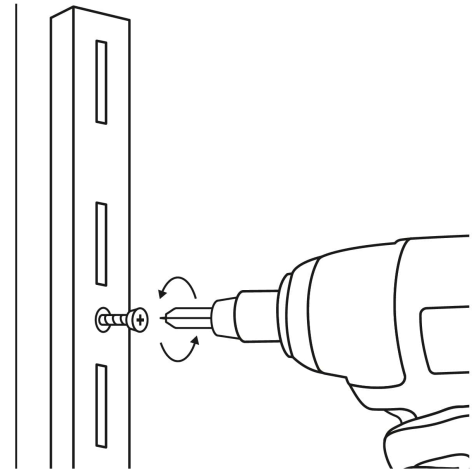

FIERO

CÓDIGO: 47710 CLAVE: SOMO-10CS

Cremallera sencilla blanca para ménsulas planas, 1m, FIERO

- Fabricada de acero
- Fácil instalación
- Ideal para ajustar repisas a la altura requerida

**Certificaciones y garantías**

- Garantizado contra defectos de fabricación o mano de obra. La garantía se puede hacer válida con cualquier distribuidor de TRUPER

Especificaciones

Largo	1 m (40")
Ancho	16 mm
Espesor	1.4 mm
Empaque individual	Etiqueta
Inner	10
Pallet	1500

País de origen**Fabricado en China bajo las estrictas especificaciones de GRUPO TRUPER**

Imágenes complementarias

Fácil instalación

Fabricada en acero

Largo
1 m

Ancho
16 mm

Imágenes complementarias

EMPAQUE MÁSTER