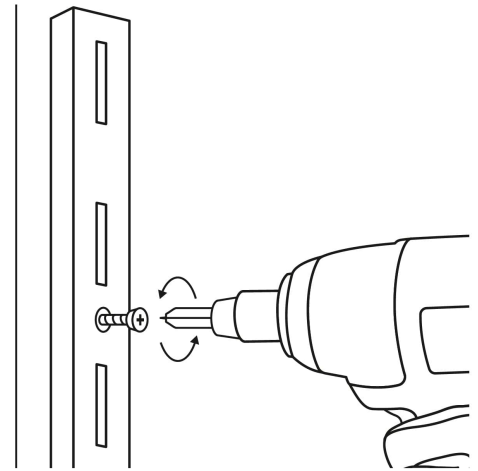

FIERO

CÓDIGO: 47710 CLAVE: SOMO-10CS

Cremallera sencilla blanca para ménsulas planas, 1m, FIERO

- Fabricada de acero
- Fácil instalación
- Ideal para ajustar repisas a la altura requerida

**Certificaciones y garantías**

País de origen**Fabricado en China bajo las estrictas especificaciones de GRUPO TRUPER**

Imágenes complementarias

Fabricada en acero

Largo
1 m

Ancho
16 mm

Fácil instalación