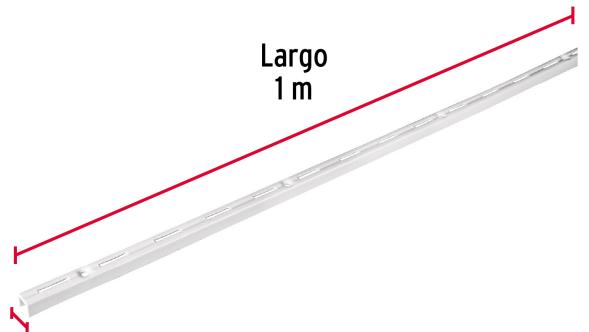

FIERO

CÓDIGO: 47710 CLAVE: SOMO-10CS

Cremallera sencilla blanca para ménsulas planas, 1m, FIERO

- Fabricada de acero
- Fácil instalación
- Ideal para ajustar repisas a la altura requerida

**Certificaciones y garantías**

- Garantizado contra defectos de fabricación o mano de obra. La garantía se puede hacer válida con cualquier distribuidor de TRUPER

Especificaciones

Largo	1 m (40")
Ancho	16 mm
Espesor	1.4 mm
Empaque individual	Etiqueta
Inner	10
Pallet	1500

País de origen**Fabricado en China bajo las estrictas especificaciones de GRUPO TRUPER**

Imágenes complementarias

Fácil instalación

Fabricada en acero

Largo
1 m

Ancho
16 mm

Imágenes complementarias

EMPAQUE MÁSTER