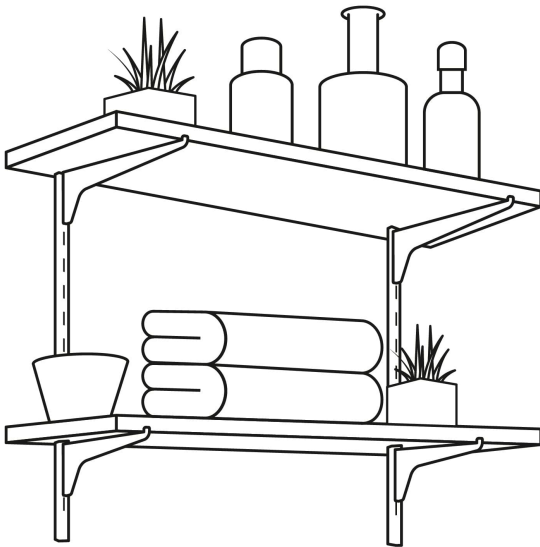

Largo
1 m

Ancho
16 mm