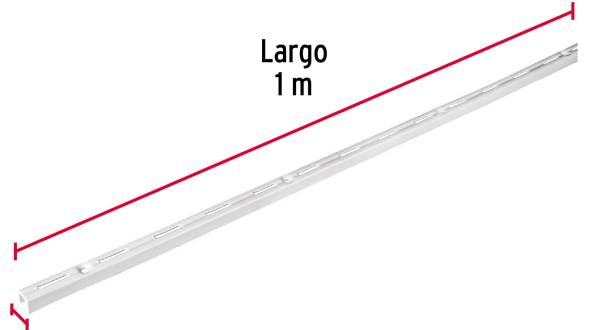

FIERO

CÓDIGO: 47710 CLAVE: SOMO-10CS

Cremallera sencilla blanca para ménsulas planas, 1m, FIERO

- Fabricada de acero
- Fácil instalación
- Ideal para ajustar repisas a la altura requerida

**Certificaciones y garantías**

- Garantizado contra defectos de fabricación o mano de obra. La garantía se puede hacer válida con cualquier distribuidor de TRUPER

Especificaciones

Largo	1 m (40")
Ancho	16 mm
Espesor	1.4 mm
Empaque individual	Etiqueta
Inner	10
Pallet	1080

País de origen**Fabricado en China bajo las estrictas especificaciones de GRUPO TRUPER**

Imágenes complementarias

Fabricada en acero

Largo
1 m

Ancho
16 mm

Fácil instalación