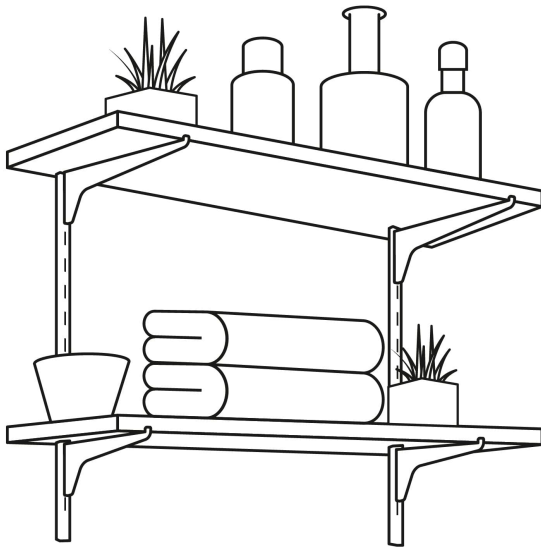

**FIERO**

CÓDIGO: 47711    CLAVE: SOMO-15CS

**Cremallera sencilla blanca para ménsulas planas, 1.5m, FIERO**

- Fabricada de acero
- Fácil instalación
- Ideal para ajustar repisas a la altura requerida

**Certificaciones y garantías**

**País de origen****Fabricado en China bajo las estrictas especificaciones de GRUPO TRUPER**

Imágenes complementarias

Fabricada en acero

Largo  
1.5 m

Ancho  
16 mm

Fácil instalación