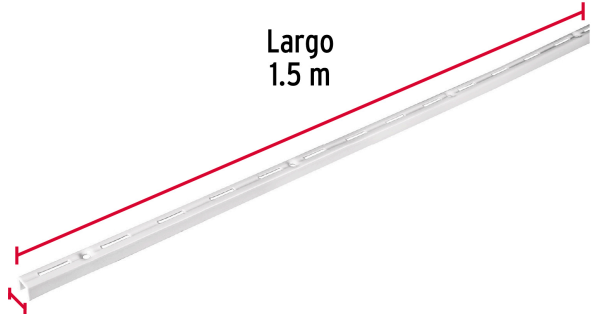

**FIERO**

CÓDIGO: 47711    CLAVE: SOMO-15CS

**Cremallera sencilla blanca para ménsulas planas, 1.5m, FIERO**

- Fabricada de acero
- Fácil instalación
- Ideal para ajustar repisas a la altura requerida

**Certificaciones y garantías**

- Garantizado contra defectos de fabricación o mano de obra. La garantía se puede hacer válida con cualquier distribuidor de TRUPER

**Especificaciones**

|                    |             |
|--------------------|-------------|
| Largo              | 1.5 m (60") |
| Ancho              | 16 mm       |
| Espesor            | 1.4 mm      |
| Empaque individual | Etiqueta    |
| Inner              | 10          |
| Pallet             | 1000        |

**País de origen****Fabricado en China bajo las estrictas especificaciones de GRUPO TRUPER**

Imágenes complementarias

Fabricada en acero

Largo  
1.5 m

Ancho  
16 mm

Fácil instalación