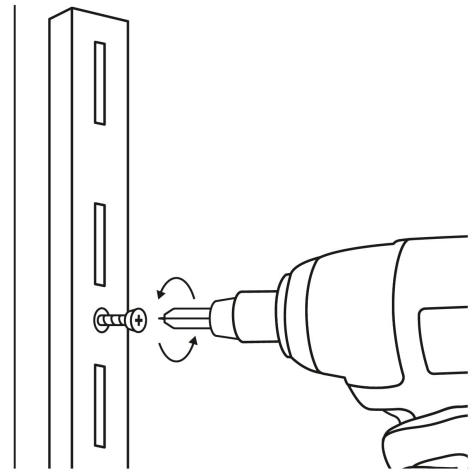

**FIERO**

CÓDIGO: 47711    CLAVE: SOMO-15CS

**Cremallera sencilla blanca para ménsulas planas, 1.5m, FIERO**

- Fabricada de acero
- Fácil instalación
- Ideal para ajustar repisas a la altura requerida

**Certificaciones y garantías**

**País de origen****Fabricado en China bajo las estrictas especificaciones de GRUPO TRUPER**

Imágenes complementarias

Fabricada en acero

Largo  
1.5 m

Ancho  
16 mm

Fácil instalación