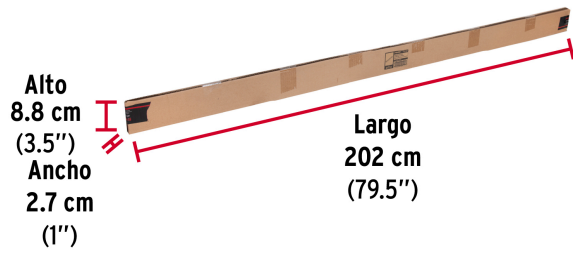

FIERO

CÓDIGO: 47712 CLAVE: SOMO-20CS

Cremallera sencilla blanca para ménsulas planas, 2m, FIERO

- Fabricada de acero
- Fácil instalación
- Ideal para ajustar repisas a la altura requerida

**Certificaciones y garantías**

- Garantizado contra defectos de fabricación o mano de obra. La garantía se puede hacer válida con cualquier distribuidor de TRUPER

Especificaciones

Largo	2 m (80")
Ancho	16 mm
Espesor	1.4 mm
Empaque individual	Etiqueta
Inner	10
Pallet	1150

País de origen**Fabricado en China bajo las estrictas especificaciones de GRUPO TRUPER**

Imágenes complementarias

Fácil instalación

Fabricada en acero

Largo
2 m

Ancho
16 mm

Imágenes complementarias

EMPAQUE MÁSTER

Contiene: 10 piezas

Peso: 7.5 kg (16.5 lb)