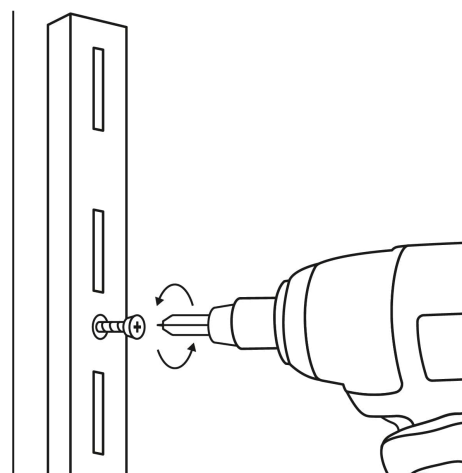

FIERO

CÓDIGO: 47712 CLAVE: SOMO-20CS

Cremallera sencilla blanca para ménsulas planas, 2m, FIERO

- Fabricada de acero
- Fácil instalación
- Ideal para ajustar repisas a la altura requerida

**Certificaciones y garantías**

- Garantizado contra defectos de fabricación o mano de obra. La garantía se puede hacer válida con cualquier distribuidor de TRUPER

Especificaciones

Largo	2 m (80")
Ancho	16 mm
Espesor	1.4 mm
Empaque individual	Etiqueta
Inner	10
Pallet	1150

País de origen**Fabricado en China bajo las estrictas especificaciones de GRUPO TRUPER**

Imágenes complementarias

Fácil instalación

Fabricada en acero

Largo
2 m

Ancho
16 mm

Imágenes complementarias

EMPAQUE MÁSTER