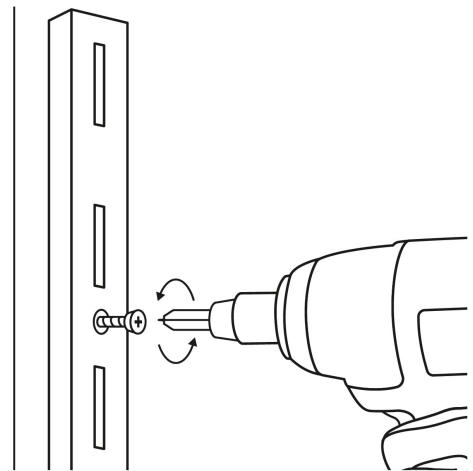

FIERO

CÓDIGO: 47712 CLAVE: SOMO-20CS

Cremallera sencilla blanca para ménsulas planas, 2m, FIERO

- Fabricada de acero
- Fácil instalación
- Ideal para ajustar repisas a la altura requerida

**Certificaciones y garantías**

País de origen**Fabricado en China bajo las estrictas especificaciones de GRUPO TRUPER**

Imágenes complementarias

Fabricada en acero

Largo
2 m

Ancho
16 mm

Fácil instalación