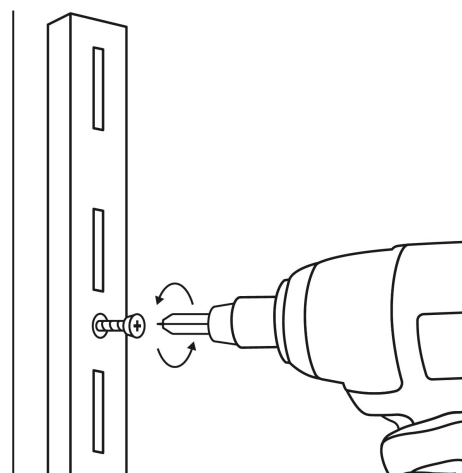

FIERO

CÓDIGO: 47712 CLAVE: SOMO-20CS

Cremallera sencilla blanca para ménsulas planas, 2m, FIERO

- Fabricada de acero
- Fácil instalación
- Ideal para ajustar repisas a la altura requerida

**Certificaciones y garantías**

País de origen**Fabricado en China bajo las estrictas especificaciones de GRUPO TRUPER**

Imágenes complementarias

Fabricada en acero

Largo
2 m

Ancho
16 mm

Fácil instalación