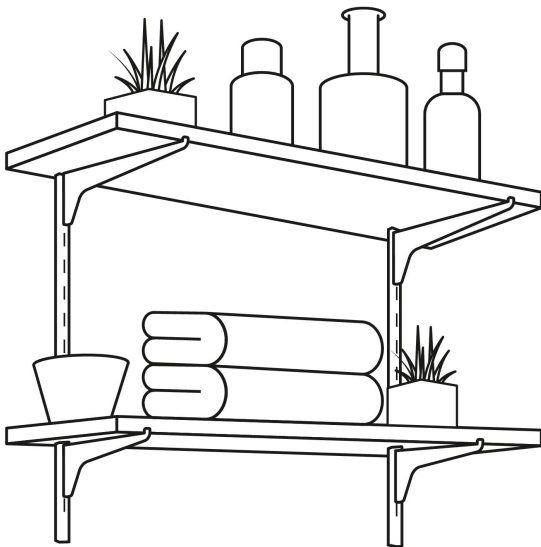

Largo
2 m

Ancho
16 mm