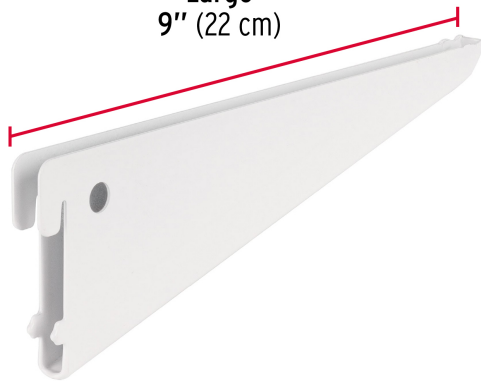

FIERO

CÓDIGO: 47713 CLAVE: SOMO-8MD

Ménsula plana blanca para cremallera doble, 22cm, FIERO

- Fabricada en acero
- Para cremallera doble
- Ideal para ajustar repisas a la altura requerida

**Certificaciones y garantías**

- Garantizado contra defectos de fabricación o mano de obra. La garantía se puede hacer válida con cualquier distribuidor de TRUPER

Especificaciones

Largo	9" (22 cm)
Carga de trabajo calculada por par	80 kg
Espesor	1 mm
Empaque individual	Etiqueta
Inner	10
Máster	100
Pallet	6000

País de origen**Fabricado en China bajo las estrictas especificaciones de GRUPO TRUPER**

Imágenes complementarias

Fabricada en acero

Largo
9" (22 cm)

EMPAQUE INNER

Alto
7.6 cm
(3")

Ancho
7.4 cm
(3")

Largo
24.2 cm
(9.5")

Contiene: 10 piezas

Peso: 1.52 kg (3.4 lb)

Imágenes complementarias

EMPAQUE MÁSTER

Contiene: 10 inner (100 piezas)

Peso: 15.46 kg (34 lb)