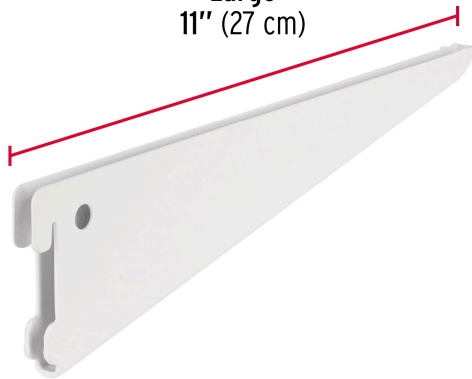

FIERO

CÓDIGO: 47714 CLAVE: SOMO-10MD

Ménsula plana blanca para cremallera doble, 27cm, FIERO

- Fabricada en acero
- Para cremallera doble
- Ideal para ajustar repisas a la altura requerida

**Certificaciones y garantías**

- Garantizado contra defectos de fabricación o mano de obra. La garantía se puede hacer válida con cualquier distribuidor de TRUPER

Especificaciones

Largo	11" (27 cm)
Carga de trabajo calculada por par	80 kg
Espesor	1 mm
Empaque individual	Etiqueta
Inner	10
Máster	100
Pallet	4500

País de origen**Fabricado en China bajo las estrictas especificaciones de GRUPO TRUPER**

Imágenes complementarias

Fabricada en acero

Largo
11" (27 cm)

EMPAQUE INNER

Alto
8.5 cm
(3.3")

Ancho
7.8 cm
(3")

Largo
29.2 cm
(11.5")

Contiene: 10 piezas

Peso: 1.88 kg (4.1 lb)

Imágenes complementarias

EMPAQUE MÁSTER

Contiene: 10 inner (100 piezas)

Peso: 19.08 kg (42 lb)