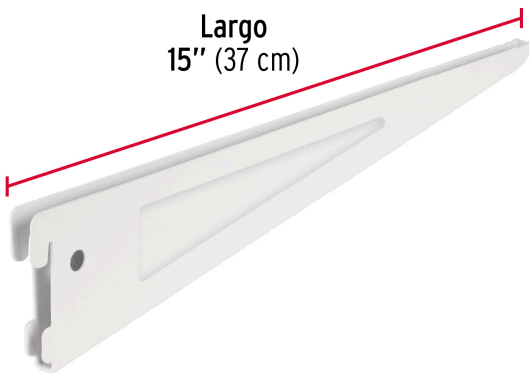

FIERO

CÓDIGO: 47716 CLAVE: SOMO-14MD

Ménsula plana blanca para cremallera doble, 37cm, FIERO

- Fabricada en acero
- Para cremallera doble
- Ideal para ajustar repisas a la altura requerida

**Certificaciones y garantías**

- Garantizado contra defectos de fabricación o mano de obra. La garantía se puede hacer válida con cualquier distribuidor de TRUPER

Especificaciones

Largo	15" (37 cm)
Carga de trabajo calculada por par	60 kg
Espesor	1 mm
Empaque individual	Etiqueta
Inner	10
Máster	80
Pallet	3200

País de origen**Fabricado en China bajo las estrictas especificaciones de GRUPO TRUPER**

Imágenes complementarias

Fabricada en acero

EMPAQUE INNER

Largo
15" (37 cm)

Alto
7.8 cm
(3")

Ancho
7.5 cm
(3")

Largo
39 cm
(15.4")

Contiene: 10 piezas

Peso: 2.57 kg (5.7 lb)

Imágenes complementarias

EMPAQUE MÁSTER

Contiene: 8 inner (80 piezas)

Peso: 21.04 kg (46.4 lb)