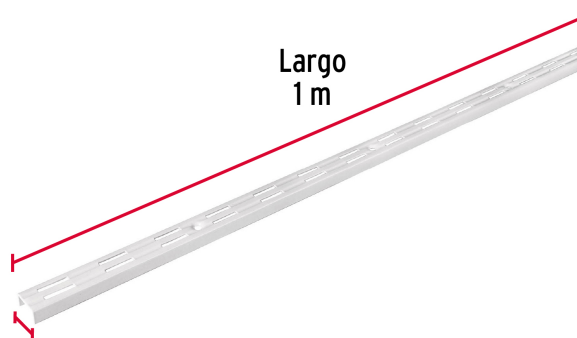

FIERO

CÓDIGO: 47717 CLAVE: SOMO-10CD

Cremallera doble blanca para ménsulas planas, 1 m, FIERO

- Fabricada de acero
- Fácil instalación
- Ideal para ajustar repisas a la altura requerida

**Certificaciones y garantías**

- Garantizado contra defectos de fabricación o mano de obra. La garantía se puede hacer válida con cualquier distribuidor de TRUPER

Especificaciones

Largo	1 m (40")
Ancho	25 mm
Espesor	1.4 mm
Empaque individual	Etiqueta
Inner	10
Pallet	1000

País de origen**Fabricado en China bajo las estrictas especificaciones de GRUPO TRUPER**

Imágenes complementarias

Fabricada en acero

Largo
1 m

Ancho
25 mm

Fácil instalación