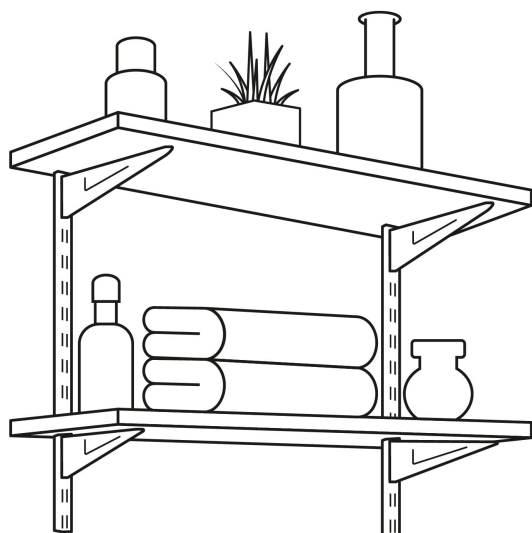

FIERO

CÓDIGO: 47717 CLAVE: SOMO-10CD

Cremallera doble blanca para ménsulas planas, 1 m, FIERO

- Fabricada de acero
- Fácil instalación
- Ideal para ajustar repisas a la altura requerida

**Certificaciones y garantías**

- Garantizado contra defectos de fabricación o mano de obra. La garantía se puede hacer válida con cualquier distribuidor de TRUPER

Especificaciones

Largo	1 m (40")
Ancho	25 mm
Espesor	1.4 mm
Empaque individual	Etiqueta
Inner	10
Pallet	1000

País de origen**Fabricado en China bajo las estrictas especificaciones de GRUPO TRUPER**

Imágenes complementarias

Fácil instalación

Fabricada en acero

Largo
1 m

Ancho
25 mm

Imágenes complementarias

EMPAQUE MÁSTER