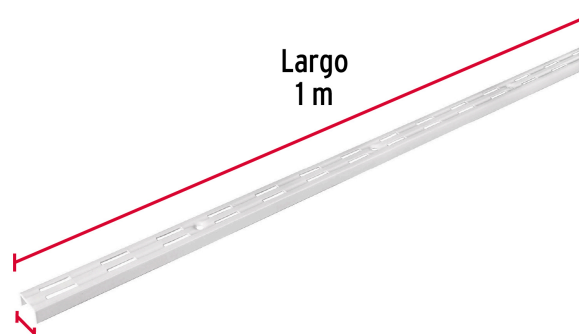

FIERO

CÓDIGO: 47717 CLAVE: SOMO-10CD

Cremallera doble blanca para ménsulas planas, 1 m, FIERO

- Fabricada de acero
- Fácil instalación
- Ideal para ajustar repisas a la altura requerida

**Certificaciones y garantías**

- Garantizado contra defectos de fabricación o mano de obra. La garantía se puede hacer válida con cualquier distribuidor de TRUPER

Especificaciones

Largo	1 m (40")
Ancho	25 mm
Espesor	1.4 mm
Empaque individual	Etiqueta
Inner	10
Pallet	1000

País de origen**Fabricado en China bajo las estrictas especificaciones de GRUPO TRUPER**

Imágenes complementarias

Fácil instalación

Fabricada en acero

Largo
1 m

Ancho
25 mm

Imágenes complementarias

EMPAQUE MÁSTER