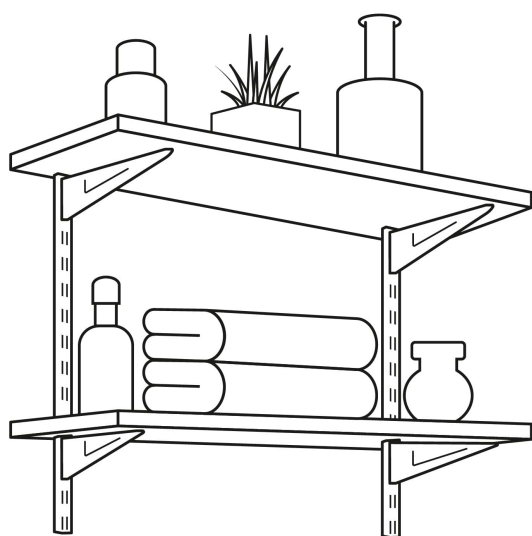

Largo
1 m

Ancho
25 mm