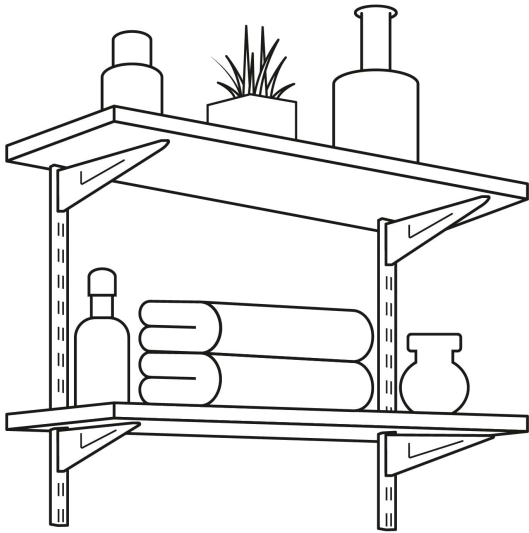

Imágenes complementarias