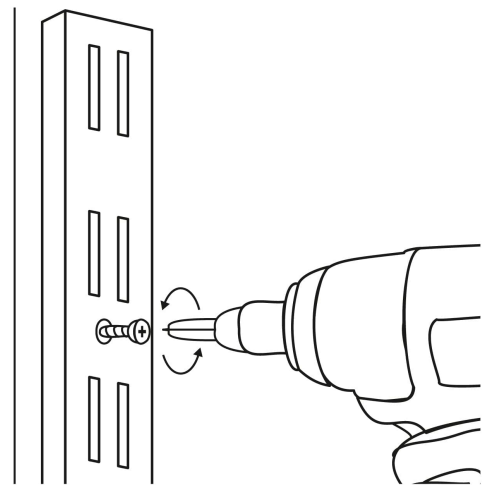

FIERO

CÓDIGO: 47718 CLAVE: SOMO-15CD

Cremallera doble blanca para ménsulas planas, 1.5m, FIERO

- Fabricada de acero
- Fácil instalación
- Ideal para ajustar repisas a la altura requerida

**Certificaciones y garantías**

País de origen**Fabricado en China bajo las estrictas especificaciones de GRUPO TRUPER**

Imágenes complementarias

Fabricada en acero

Largo
1.5 m

Ancho
25 mm

Fácil instalación