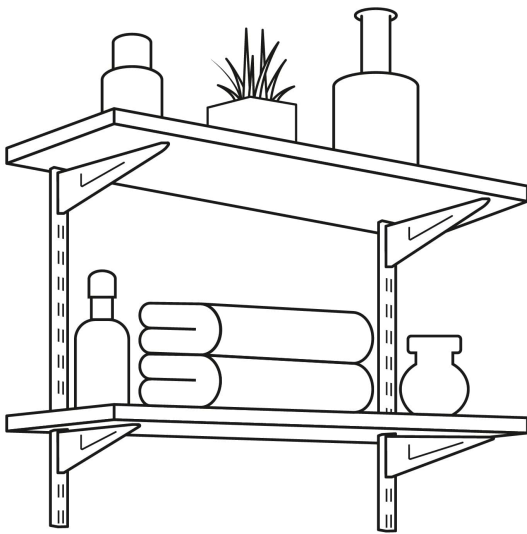

FIERO

CÓDIGO: 47718 CLAVE: SOMO-15CD

Cremallera doble blanca para ménsulas planas, 1.5m, FIERO

- Fabricada de acero
- Fácil instalación
- Ideal para ajustar repisas a la altura requerida

**Certificaciones y garantías**

País de origen**Fabricado en China bajo las estrictas especificaciones de GRUPO TRUPER**

Imágenes complementarias

Fabricada en acero

Largo
1.5 m

Ancho
25 mm

Fácil instalación