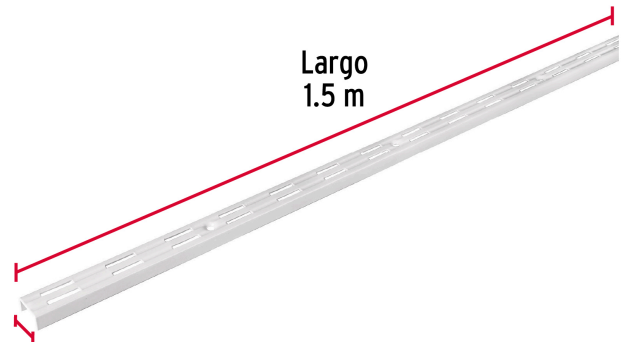

**FIERO**

CÓDIGO: 47718    CLAVE: SOMO-15CD

**Cremallera doble blanca para ménsulas planas, 1.5m, FIERO**

- Fabricada de acero
- Fácil instalación
- Ideal para ajustar repisas a la altura requerida

**Certificaciones y garantías**

- Garantizado contra defectos de fabricación o mano de obra. La garantía se puede hacer válida con cualquier distribuidor de TRUPER

**Especificaciones**

Largo	1.5 m (60")
Ancho	25 mm
Espesor	1.4 mm
Empaque individual	Etiqueta
Inner	10
Pallet	1080

**País de origen****Fabricado en China bajo las estrictas especificaciones de GRUPO TRUPER**

Imágenes complementarias

**Fácil instalación**

Fabricada en acero

Largo  
1.5 m

Ancho  
25 mm

## Imágenes complementarias