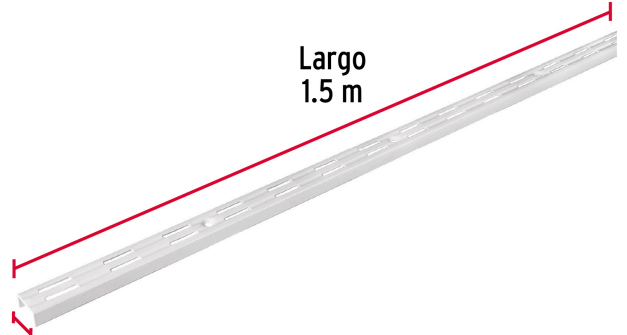

FIERO

CÓDIGO: 47718 CLAVE: SOMO-15CD

Cremallera doble blanca para ménsulas planas, 1.5m, FIERO

- Fabricada de acero
- Fácil instalación
- Ideal para ajustar repisas a la altura requerida

**Certificaciones y garantías**

- Garantizado contra defectos de fabricación o mano de obra. La garantía se puede hacer válida con cualquier distribuidor de TRUPER

Especificaciones

Largo	1.5 m (60")
Ancho	25 mm
Espesor	1.4 mm
Empaque individual	Etiqueta
Inner	10
Pallet	1080

País de origen**Fabricado en China bajo las estrictas especificaciones de GRUPO TRUPER**

Imágenes complementarias

Fabricada en acero

Largo
1.5 m

Ancho
25 mm

Fácil instalación